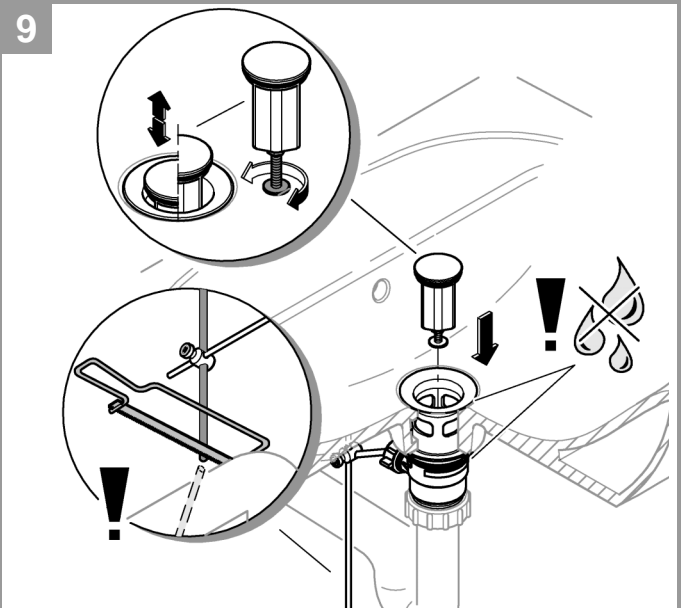

 max.
70°

 60°

 13mm
*19 017

 32mm
*19 332

*19 332	32mm
*19 017	13mm
	*46 375

	07 052	180mm
	*07 341	350mm

Pure Freude
an Wasser

GROHE