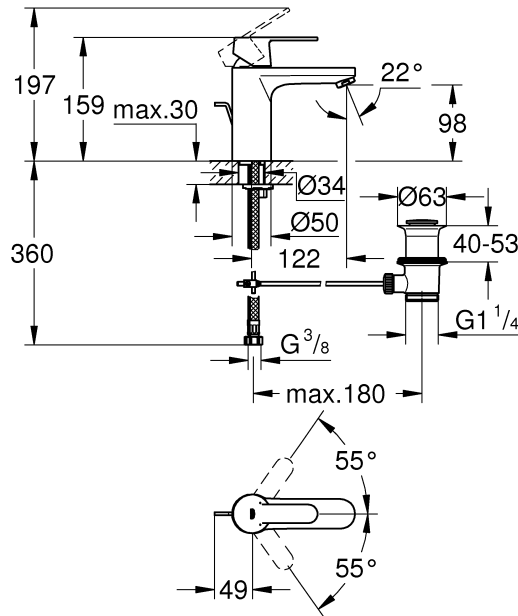

23 454

	32 883	23 454	32 884	32 885	32 886
	X		X		
		X			
				X	X
			X		X
	X	X		X	
	X	X	X	X	X

DIN 1988

DIN EN 806

 **bar**

 max.
0,5 10

 5
1

 **°C**

 max.
70°

 60°

 13mm
*19 017

 32mm
*19 332

*19 332	32mm
*19 017	13mm
	*46 375

	07 052	180mm
	*07 341	350mm

Pure Freude
an Wasser

GROHE