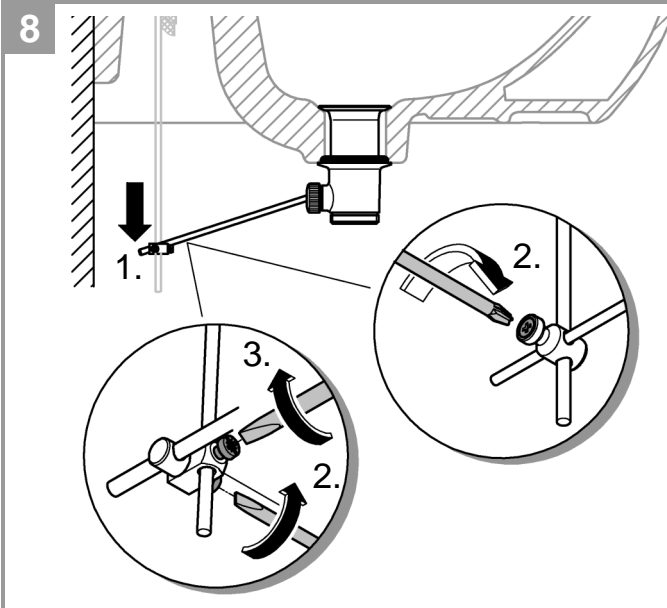

 max.
70°

 60°

 13mm
*19 017

 32mm
*19 332

*19 332	32mm
*19 017	13mm
	*46 375

	07 052	180mm
	*07 341	350mm

Pure Freude
an Wasser

GROHE