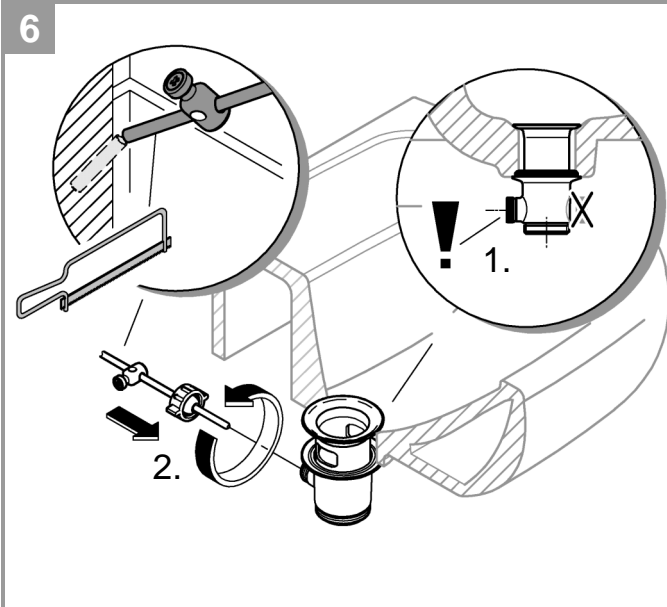

 max.
70°

 60°

 13mm
*19 017

 32mm
*19 332

*19 332	32mm
*19 017	13mm
	*46 375

	07 052	180mm
	*07 341	350mm

Pure Freude
an Wasser

GROHE