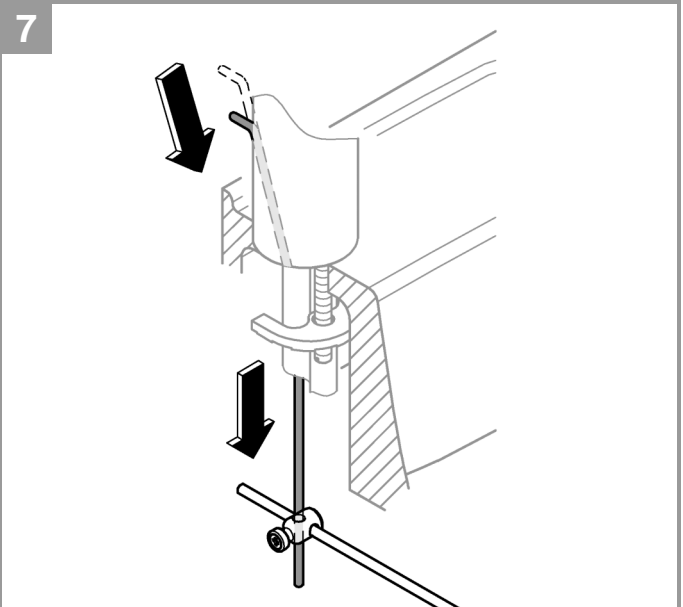

 max.
70°

 60°

 13mm
*19 017

 32mm
*19 332

*19 332	32mm
*19 017	13mm
	*46 375

	07 052	180mm
	*07 341	350mm

Pure Freude
an Wasser

GROHE