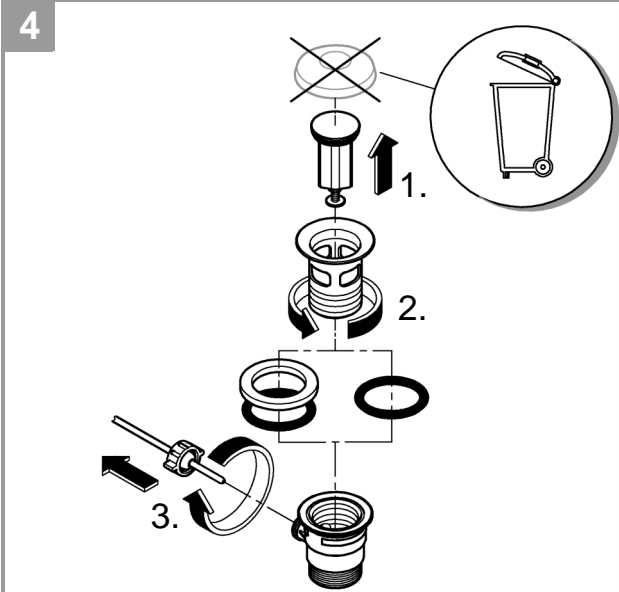

 max.
70°

 60°

 13mm
*19 017

 32mm
*19 332

*19 332	32mm
*19 017	13mm
	*46 375

	07 052	180mm
	*07 341	350mm

Pure Freude
an Wasser

GROHE