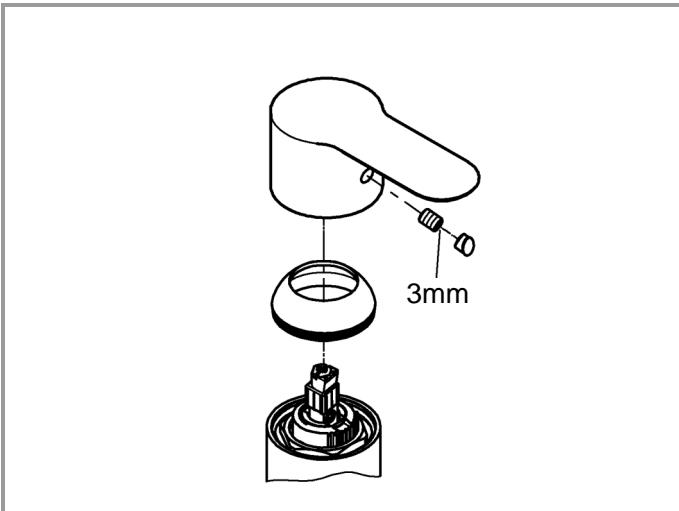

 max.
70°

 60°

 13mm
*19 017

 32mm
*19 332

*19 332	32mm
*19 017	13mm
	*46 375

	07 052	180mm
	*07 341	350mm

Pure Freude
an Wasser

GROHE