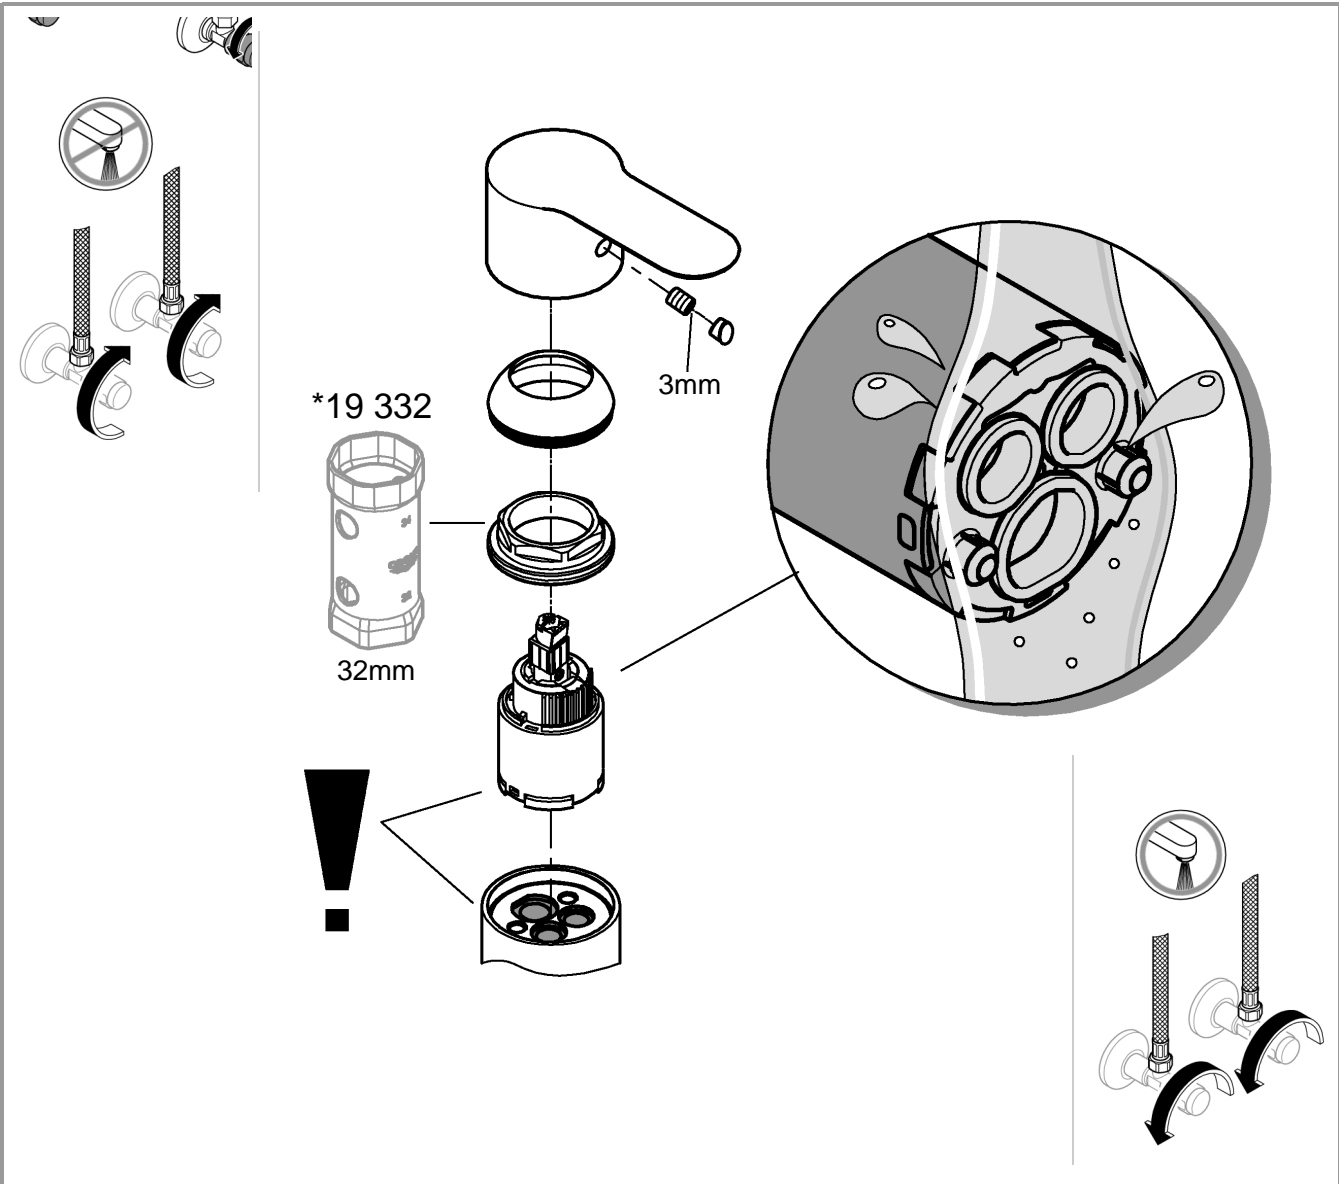

 max.
70°

 60°

 13mm
*19 017

 32mm
*19 332

*19 332	32mm
*19 017	13mm
	*46 375

	07 052	180mm
	*07 341	350mm

Pure Freude
an Wasser

GROHE