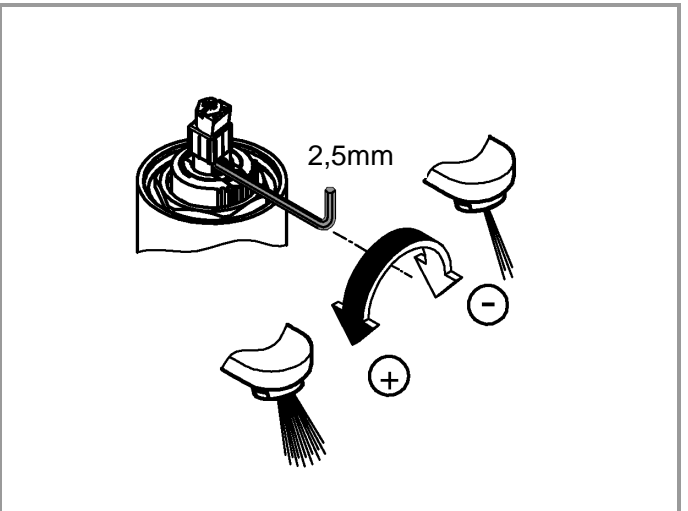

 max.
70°

 60°

 13mm
*19 017

 32mm
*19 332

*19 332	32mm
*19 017	13mm
	*46 375

	07 052	180mm
	*07 341	350mm

Pure Freude
an Wasser

GROHE