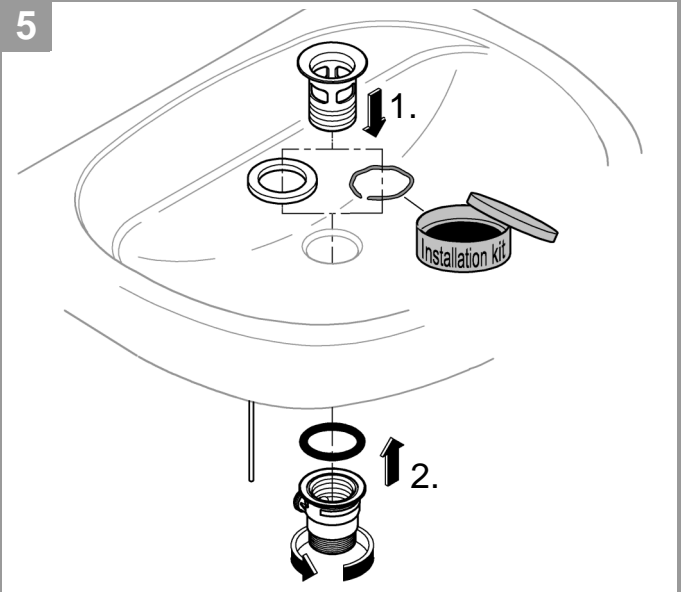

 max.
70°

 60°

 13mm
*19 017

 32mm
*19 332

*19 332	32mm
*19 017	13mm
	*46 375

	07 052	180mm
	*07 341	350mm

Pure Freude
an Wasser

GROHE