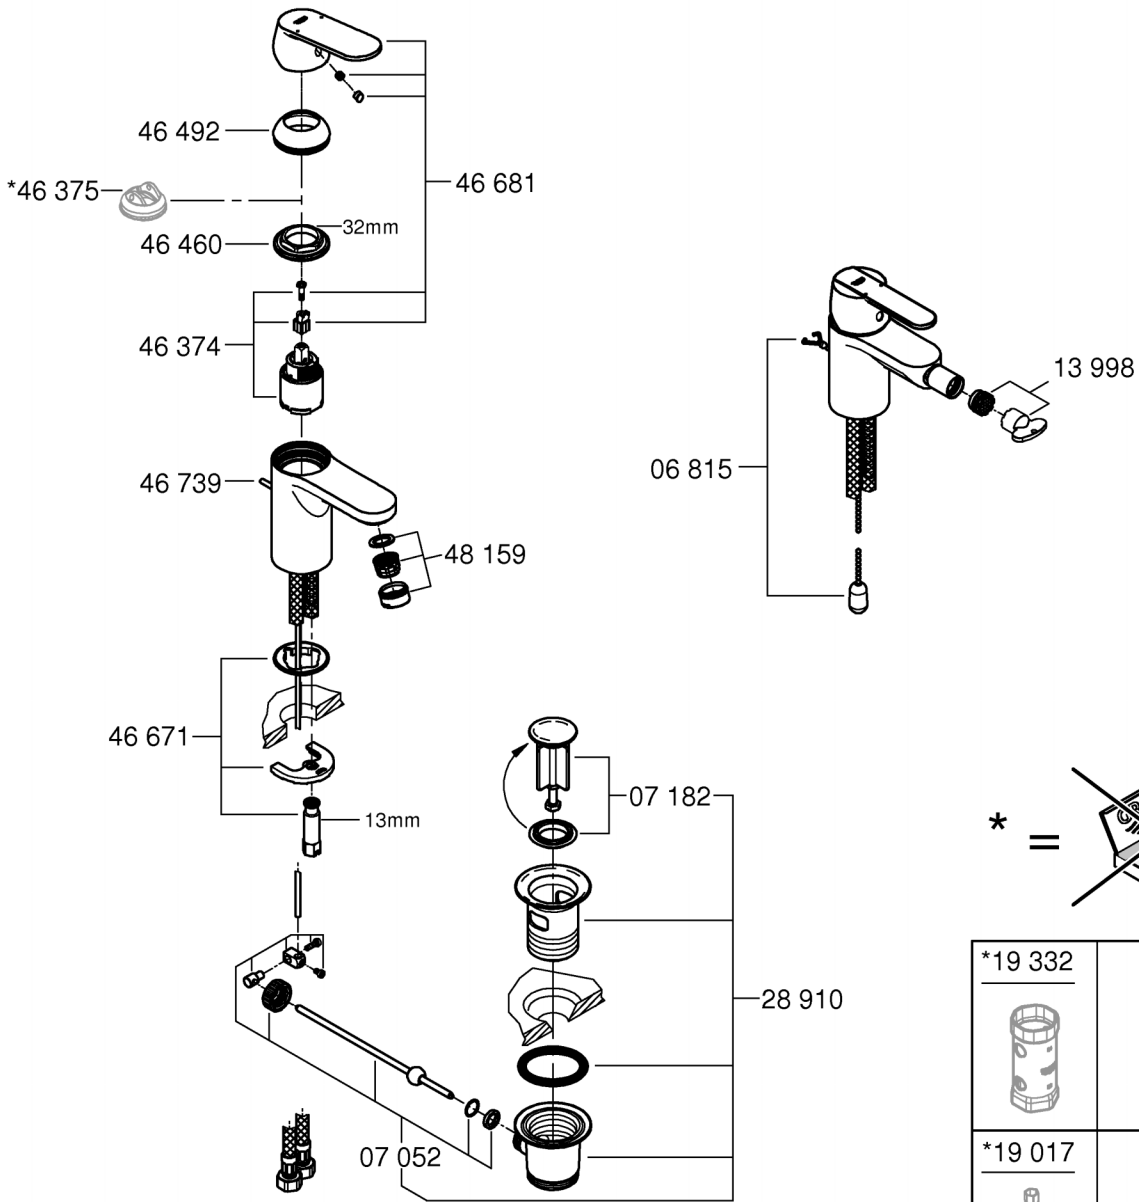

23 454

	32 883	23 454	32 884	32 885	32 886
	X		X		
		X			
				X	X
			X		X
	X	X		X	
	X	X	X	X	X

DIN 1988

DIN EN 806

 **bar**

 max.
0,5 10

 5
1

 **°C**

 max.
70°

 60°

 13mm
*19 017

 32mm
*19 332

*19 332	32mm
*19 017	13mm
	*46 375

	07 052	180mm
	*07 341	350mm

Pure Freude
an Wasser

GROHE