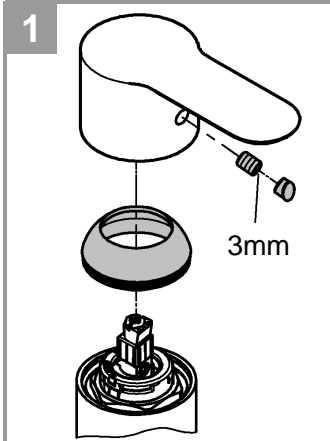

DIN 1988
DIN EN 806

13mm

*19 017

32mm

*19 332

S Denna tekniska produktinformation är inte uteslutande avsedd för installatören eller anvisade fackmän!

Var vänlig lämna informationen vidare till användaren!

Användningsområde: