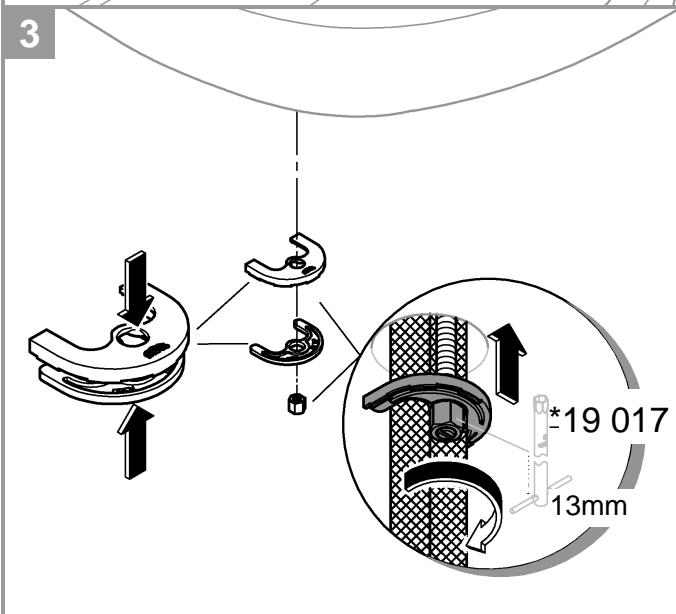

DIN 1988
DIN EN 806

13mm

*19 017

32mm

*19 332

S Denna tekniska produktinformation är inte uteslutande avsedd för installatören eller anvisade fackmän!

Var vänlig lämna informationen vidare till användaren!

Användningsområde:

Installation:

Spola rörledningssystemet noggrant före och efter installationen.

Funktion:

Kontrollera att alla anslutningar är täta och fungerar felfritt.

Den förmonterade temperaturbegränsaren är inte aktiverad vid leverans.