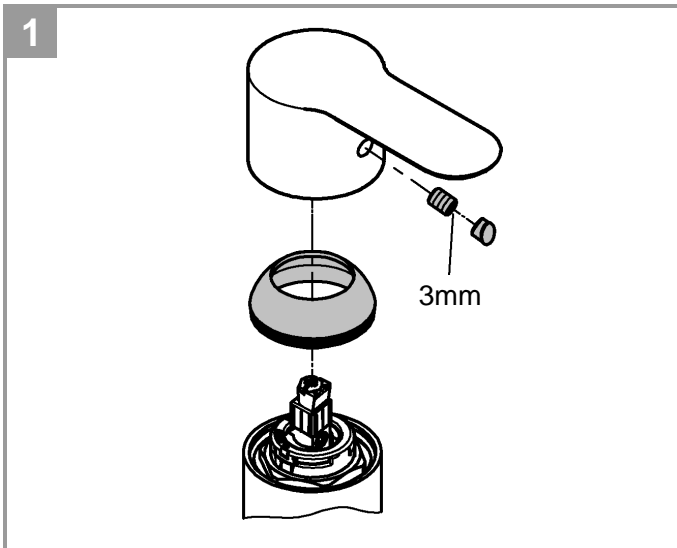

DIN 1988
DIN EN 806

13mm

*19 017

32mm

*19 332

S Denna tekniska produktinformation är inte uteslutande avsedd för installatören eller anvisade fackmän!

Var vänlig lämna informationen vidare till användaren!

Användningsområde: