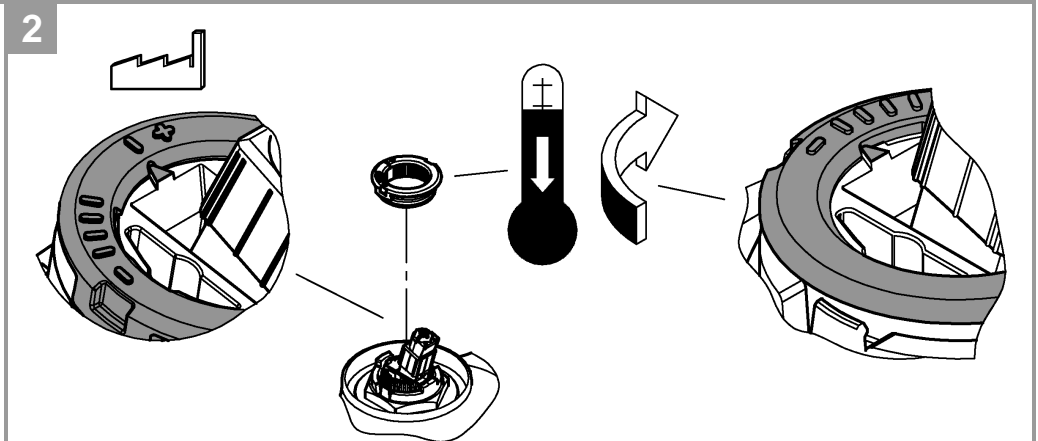

DIN 1988
DIN EN 806

13mm

*19 017

32mm

*19 332

S Denna tekniska produktinformation är inte uteslutande avsedd för installatören eller anvisade fackmän!

Var vänlig lämna informationen vidare till användaren!

Användningsområde:

Installation:

Spola rörledningssystemet noggrant före och efter installationen.

Funktion:

Kontrollera att alla anslutningar är täta och fungerar felfritt.

Den förmonterade temperaturbegränsaren är inte aktiverad vid leverans.