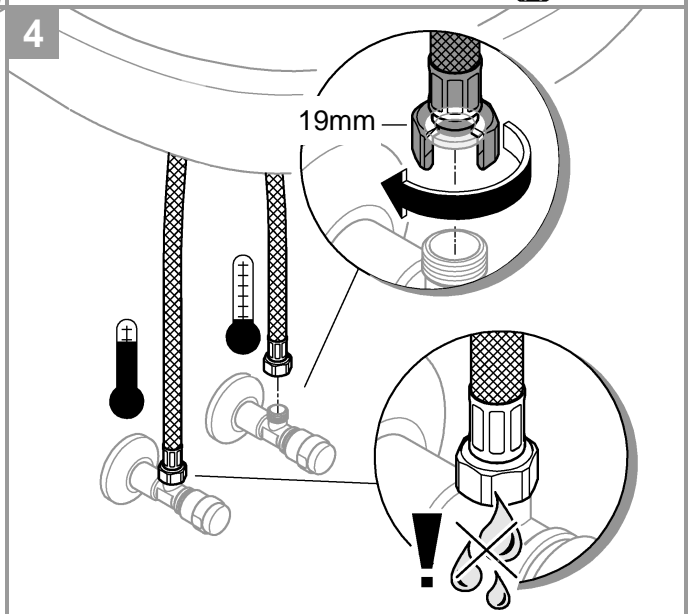

DIN 1988
DIN EN 806

13mm

*19 017

32mm

*19 332

S Denna tekniska produktinformation är inte uteslutande avsedd för installatören eller anvisade fackmän!

Var vänlig lämna informationen vidare till användaren!

Användningsområde:

Installation:

Spola rörledningssystemet noggrant före och efter installationen.

Funktion:

Kontrollera att alla anslutningar är täta och fungerar felfritt.

Den förmonterade temperaturbegränsaren är inte aktiverad vid leverans.