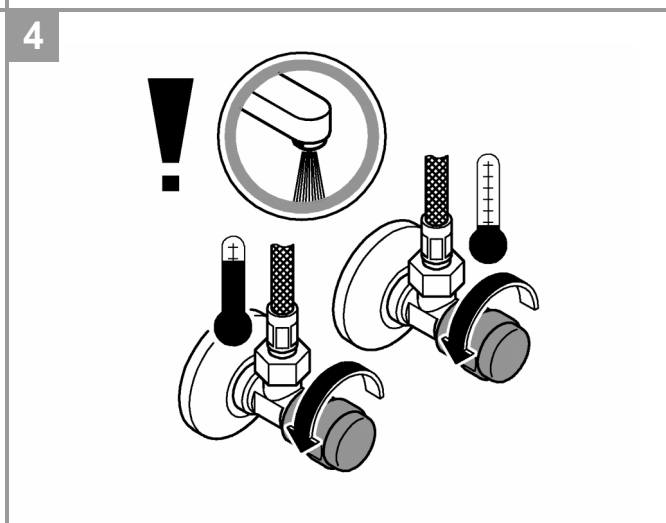

S Denna tekniska produktinformation är inte uteslutande avsedd för installatören eller anvisade fackmän!

Var vänlig lämna informationen vidare till användaren!

Användningsområde:

Blandar är konstruerad bara för montage i tryckssatta tappvattensystem.

Tekniska data

Minimum driftstryck:	0,5 bar
Rekommenderat driftstryck:	1 – 5 bar
Max. driftstryck:	10 bar
Provningstryck:	16 bar
Flöde vid 3 bar driftstryck:	ca. 5 l/min
Max. vattentemperatur	70 °C
Termisk desinfektion kan användas	
Rekommenderat (energibesparing):	60 °C
En reduceringsventil rekommenderas installerat om viltrycket överstiger 5 bar.	

Installation:

Spola rörledningssystemet noggrant före och efter installationen.

Funktion:

Kontrollera att alla anslutningar är täta och fungerar felfritt.

Den förmonterade temperaturbegränsaren är inte aktiverad vid leverans.

Flödesbegränsning:

Flödebegränsningen bör inte användas i kombination med genomströmningsberedare.

Underhåll:

Kontrollera och rengör alla delarna, byt vid behov.

Spärra av vattentillförseln vid underhållsarbeten!

Kontrollera att tätningarna sitter rätt vid montering av insatsen.

Skruva fast skruvförbandet och dra åt hårt.

Reservdelar: se sprängskiss

(* = specialtillbehör).

Skötsel: se Skötselanvisning