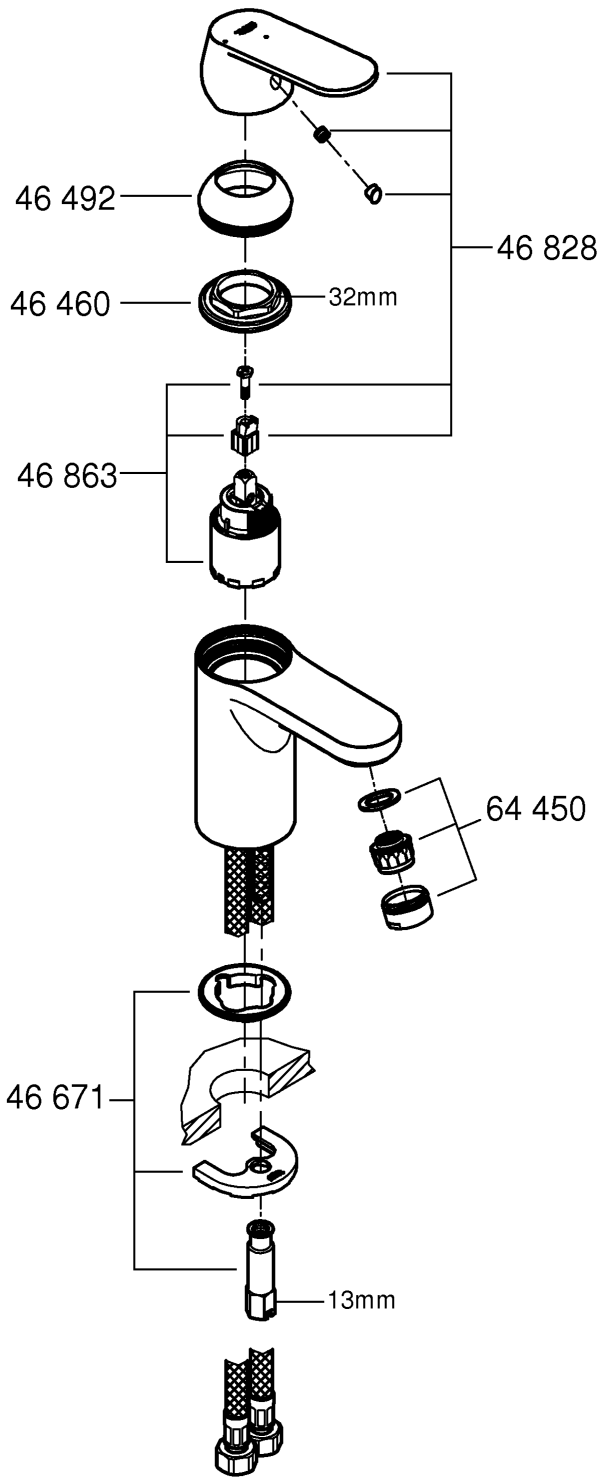

Kontrollera att tätningarna sitter rätt vid montering av insatsen.

Skruva fast skruvförbandet och dra åt hårt.

Reservdelar: se sprängskiss

(* = specialtillbehör).

Skötsel: se Skötselanvisning

*19 017	13mm	*19 332	32mm