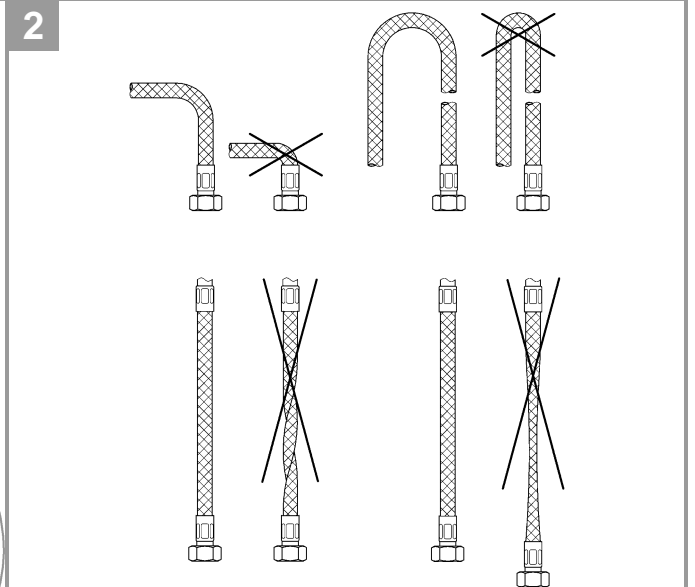

DIN 1988
DIN EN 806

13mm

*19 017

32mm

*19 332

S Denna tekniska produktinformation är inte uteslutande avsedd för installatören eller anvisade fackmän!

Var vänlig lämna informationen vidare till användaren!

Användningsområde:

Installation:

Spola rörledningssystemet noggrant före och efter installationen.

Funktion:

Kontrollera att alla anslutningar är täta och fungerar felfritt.

Den förmonterade temperaturbegränsaren är inte aktiverad vid leverans.

Kontrollera att tätningarna sitter rätt vid montering av insatsen.

Skruva fast skruvförbandet och dra åt hårt.

Reservdelar: se sprängskiss

(* = specialtillbehör).

Skötsel: se Skötselanvisning

*19 017	13mm	*19 332	32mm