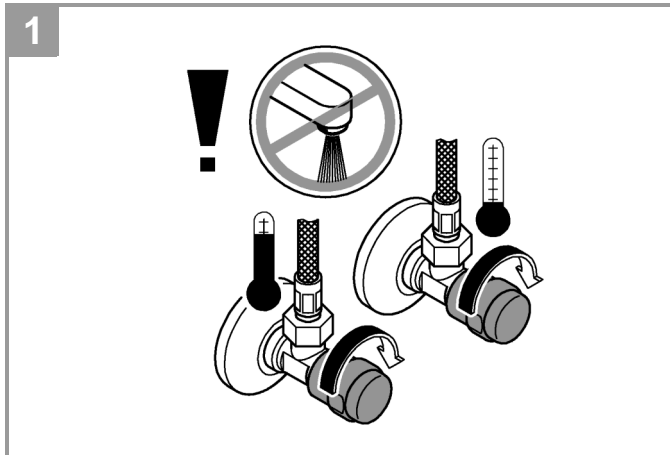

S Denna tekniska produktinformation är inte uteslutande avsedd för installatören eller anvisade fackmän!

Var vänlig lämna informationen vidare till användaren!

Användningsområde:

Blandar är konstruerad bara för montage i tryckssatta tappvattensystem.

Tekniska data

Minimum driftstryck:	0,5 bar
Rekommenderat driftstryck:	1 – 5 bar
Max. driftstryck:	10 bar
Provningstryck:	16 bar
Flöde vid 3 bar driftstryck:	ca. 5 l/min
Max. vattentemperatur	70 °C
Termisk desinfektion kan användas	
Rekommenderat (energibesparing):	60 °C
En reduceringsventil rekommenderas installerat om viltrycket överstiger 5 bar.	

Installation:

Spola rörledningssystemet noggrant före och efter installationen.

Funktion:

Kontrollera att alla anslutningar är täta och fungerar felfritt.

Den förmonterade temperaturbegränsaren är inte aktiverad vid leverans.

Flödesbegränsning:

Flödebegränsningen bör inte användas i kombination med genomströmningsberedare.

Underhåll:

Kontrollera och rengör alla delarna, byt vid behov.

Spärra av vattentillförseln vid underhållsarbeten!

Kontrollera att tätningarna sitter rätt vid montering av insatsen.

Skruva fast skruvförbandet och dra åt hårt.

Reservdelar: se sprängskiss

(* = specialtillbehör).

Skötsel: se Skötselanvisning