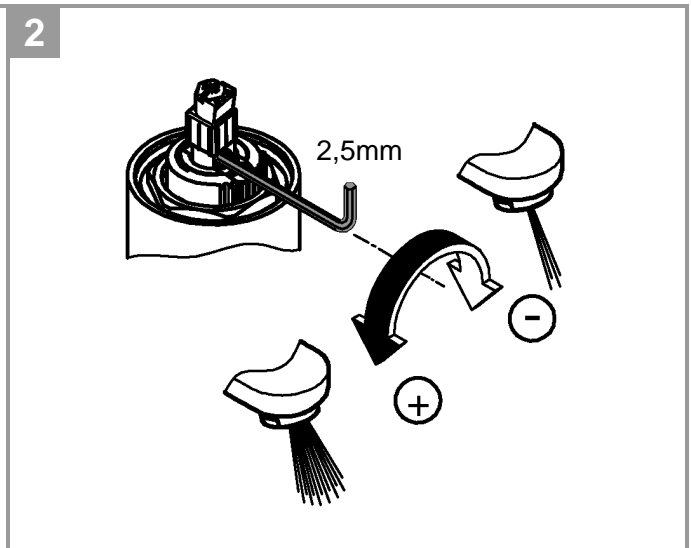

DIN 1988
DIN EN 806

13mm

*19 017

32mm

*19 332

S Denna tekniska produktinformation är inte uteslutande avsedd för installatören eller anvisade fackmän!

Var vänlig lämna informationen vidare till användaren!

Användningsområde:

Installation:

Spola rörledningssystemet noggrant före och efter installationen.

Funktion:

Kontrollera att alla anslutningar är täta och fungerar felfritt.

Den förmonterade temperaturbegränsaren är inte aktiverad vid leverans.