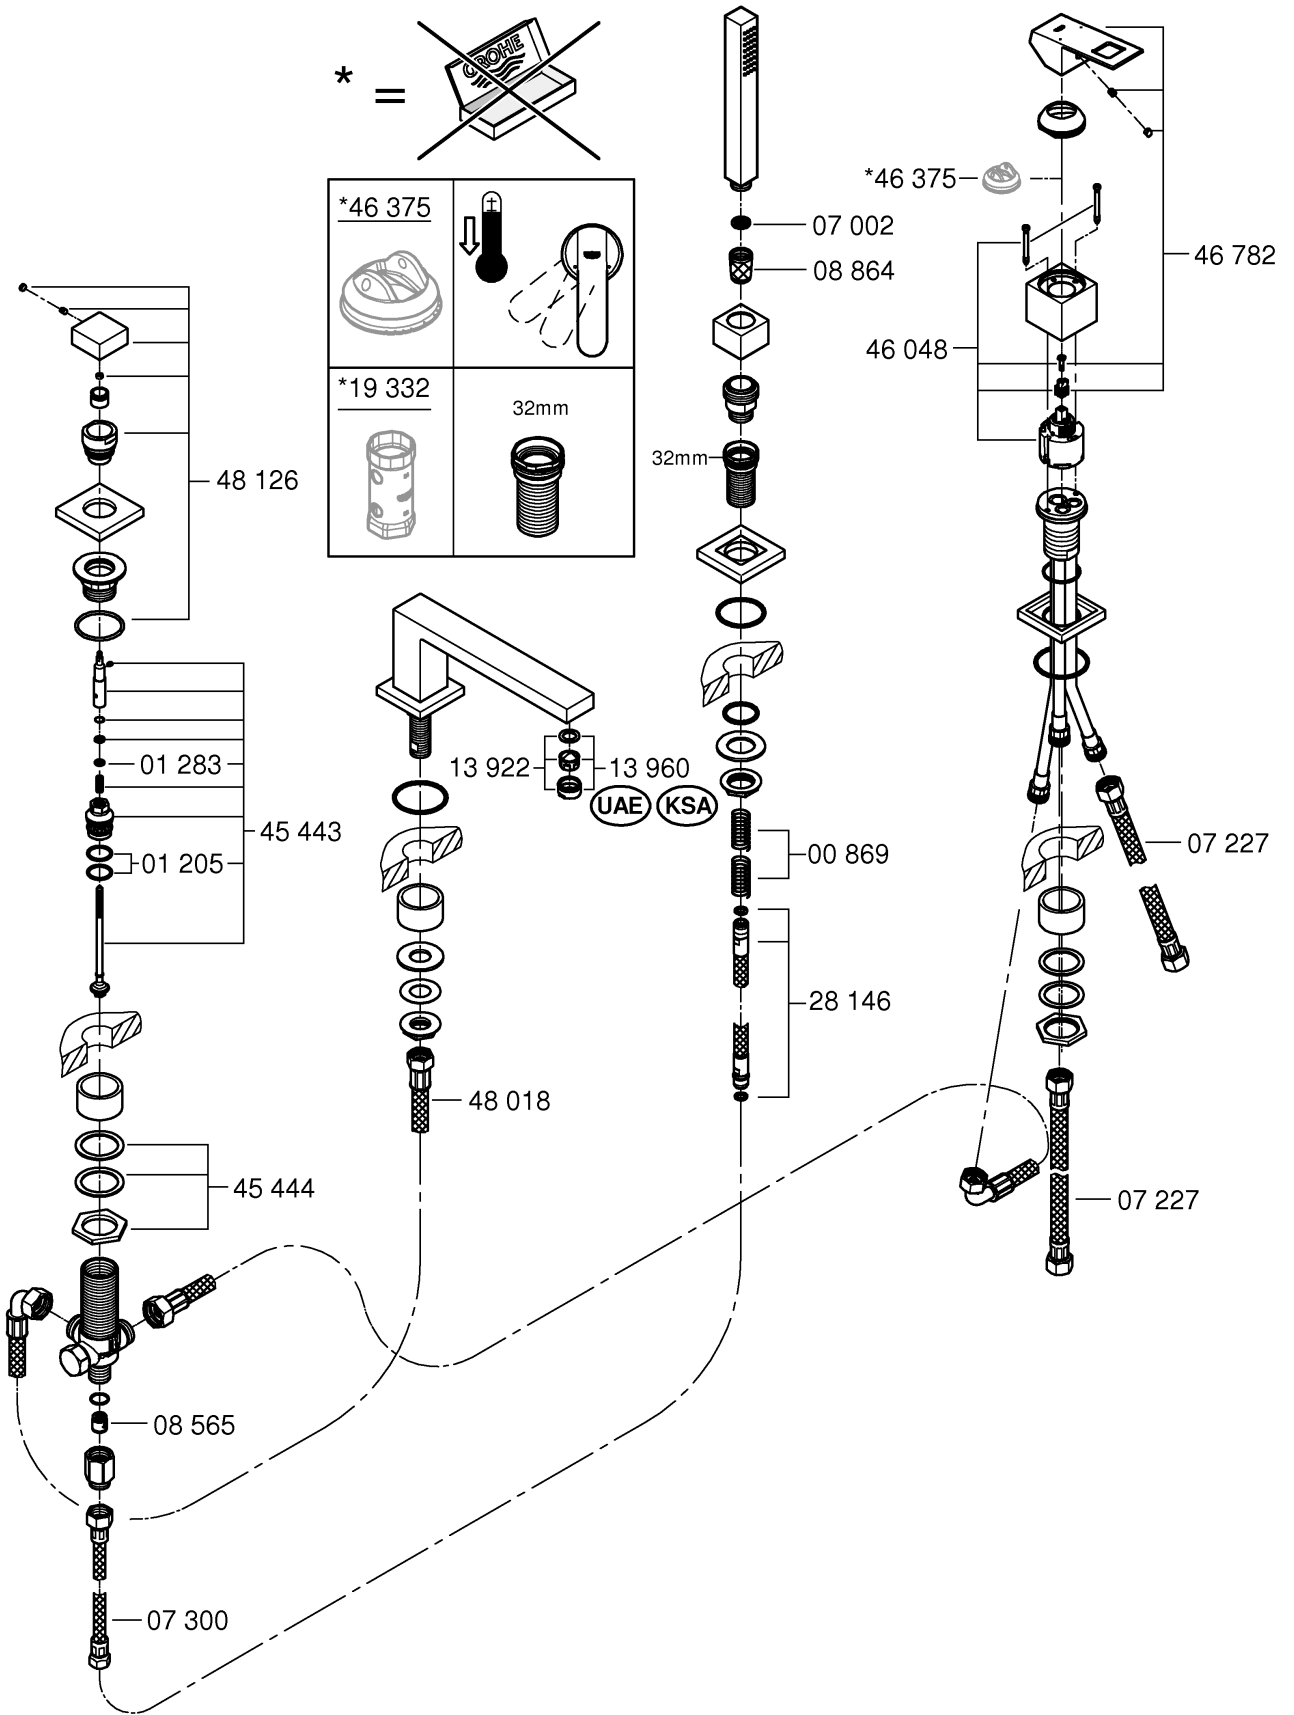

4

5

6

7a

7b

*46 375		
*19 332		32mm

Pure Freude an Wasser

GROHE
WAVES