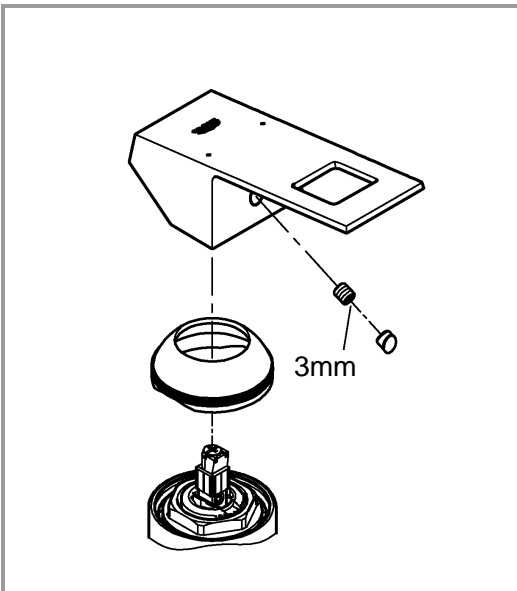

4

5

6

7a

7b

*46 375		
*19 332		32mm

Pure Freude an Wasser

GROHE
WAVES