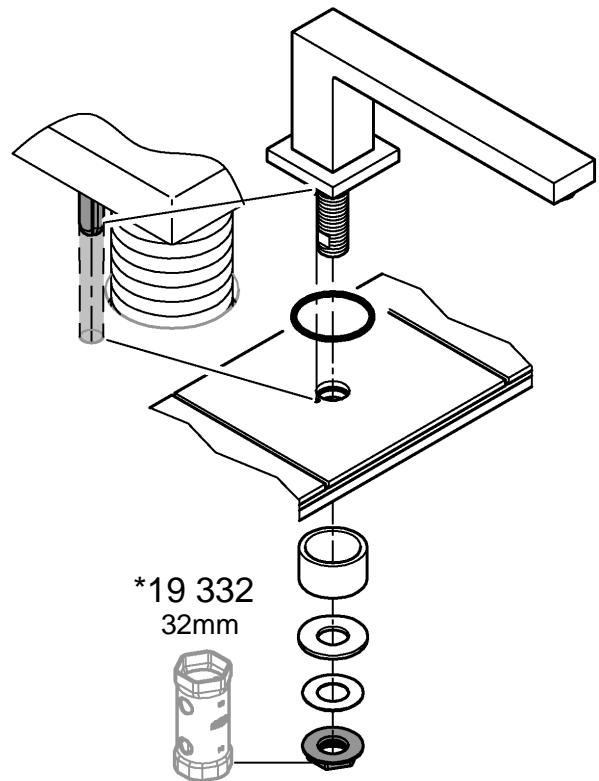

DIN
1988

DIN EN
806

bar

0,5 max. 10 5 1

psi

7.25 max. 145 72.5 14.5

°C

max. 70° 60°

°F

max. 158° 140°

32mm
*19 332

1

2