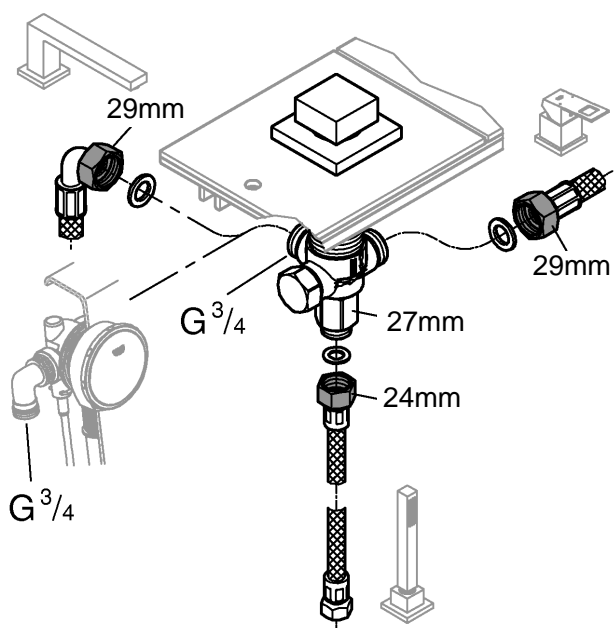

4

5

6

7a

7b

*46 375		
*19 332		32mm

Pure Freude an Wasser

GROHE
WAVES