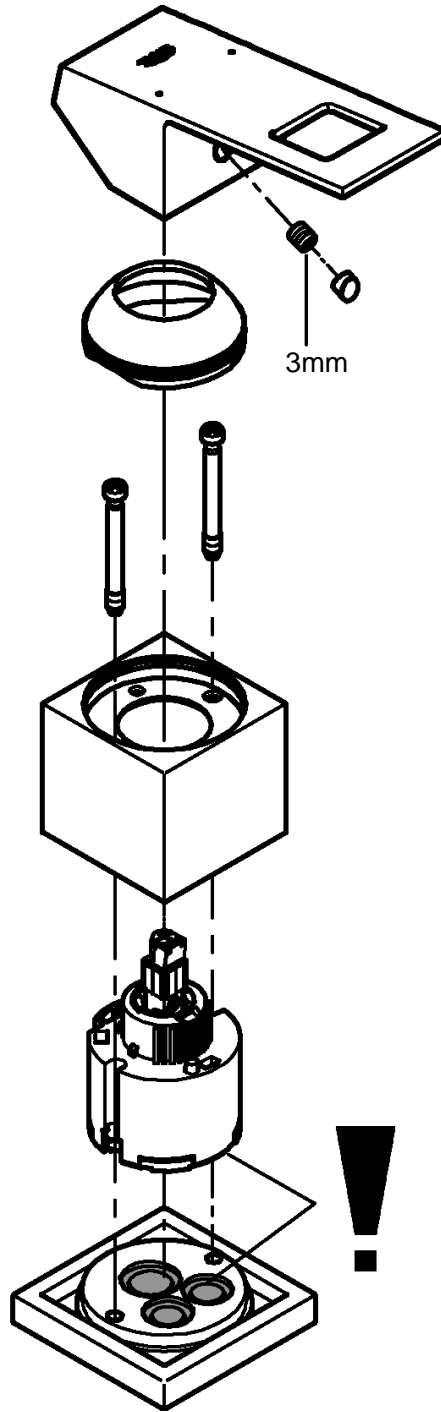

4

5

6

7a

7b

*46 375		
*19 332		32mm

Pure Freude an Wasser

GROHE
WAVES