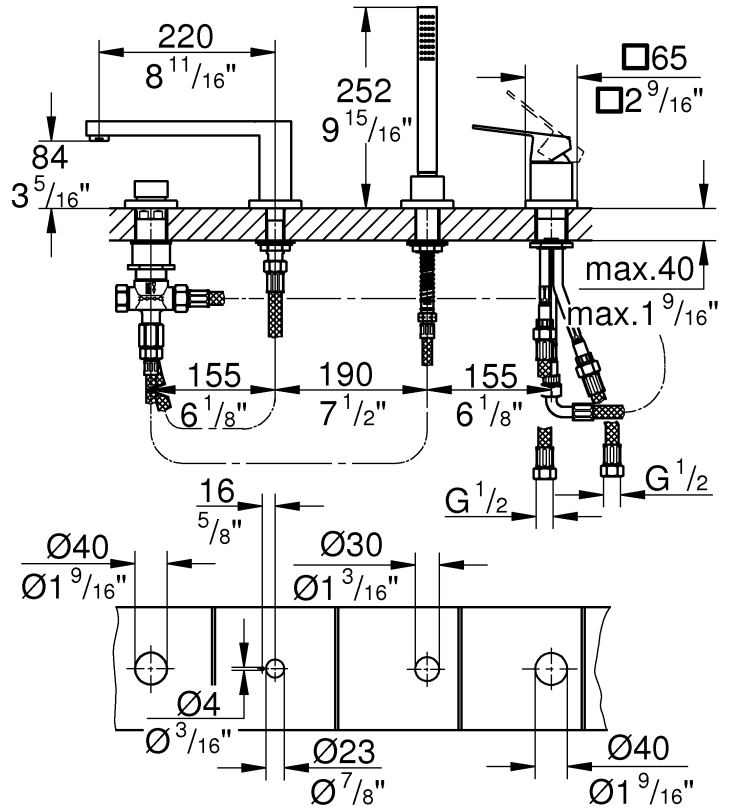

19 897

19 966

DIN
1988

DIN EN
806

bar

0,5 max. 10 5 1

psi

7.25 max. 145 72.5 14.5

°C

max. 70° 60°

°F

max. 158° 140°

32mm
*19 332

1

2

3