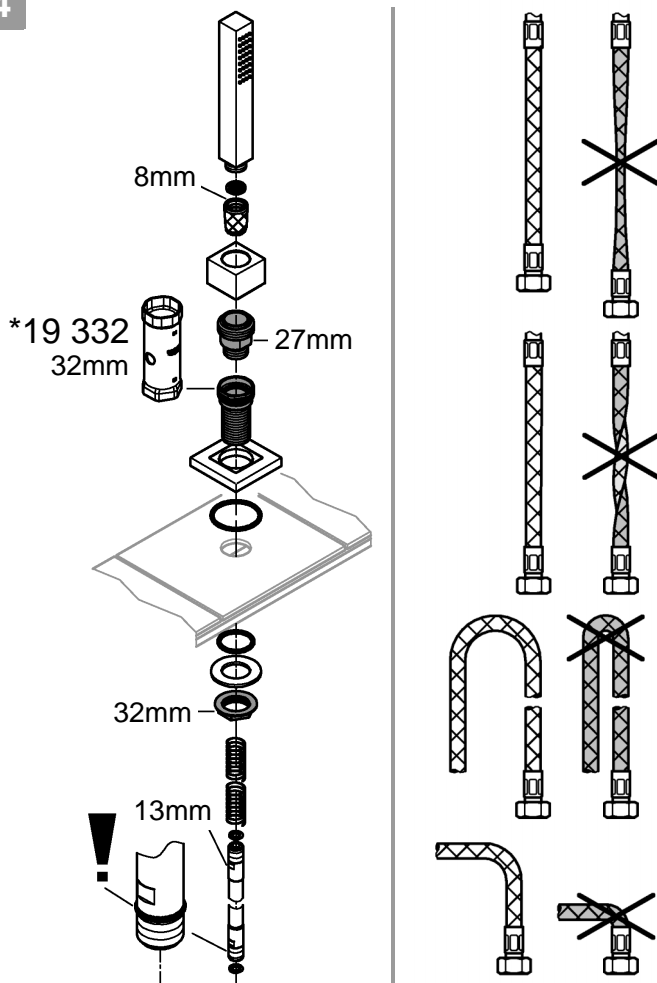

°C

max. 70° 60°

°F

max. 158° 140°

32mm
*19 332

1

2

3

4

5

6

7a

7b

*46 375		
*19 332		32mm

Pure Freude an Wasser

GROHE
WAVES