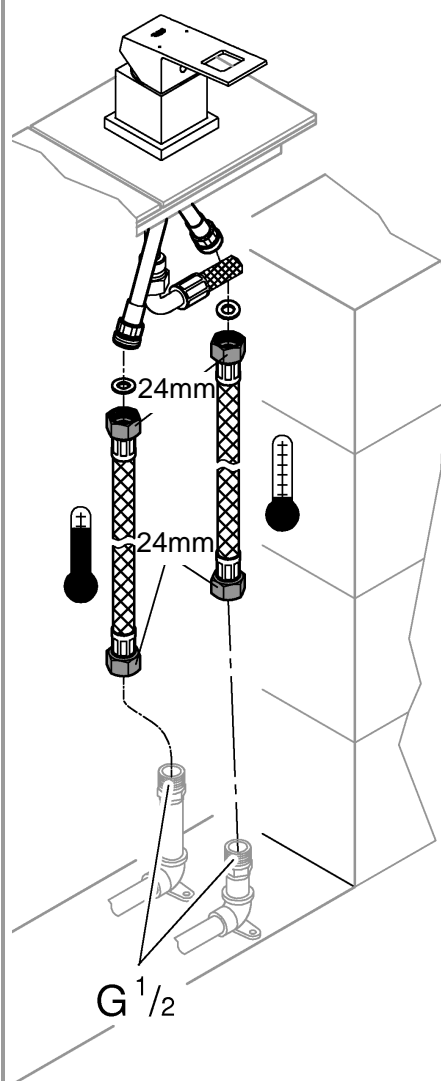

4

5

6

7a

7b

*46 375		
*19 332		32mm

Pure Freude an Wasser

GROHE
WAVES