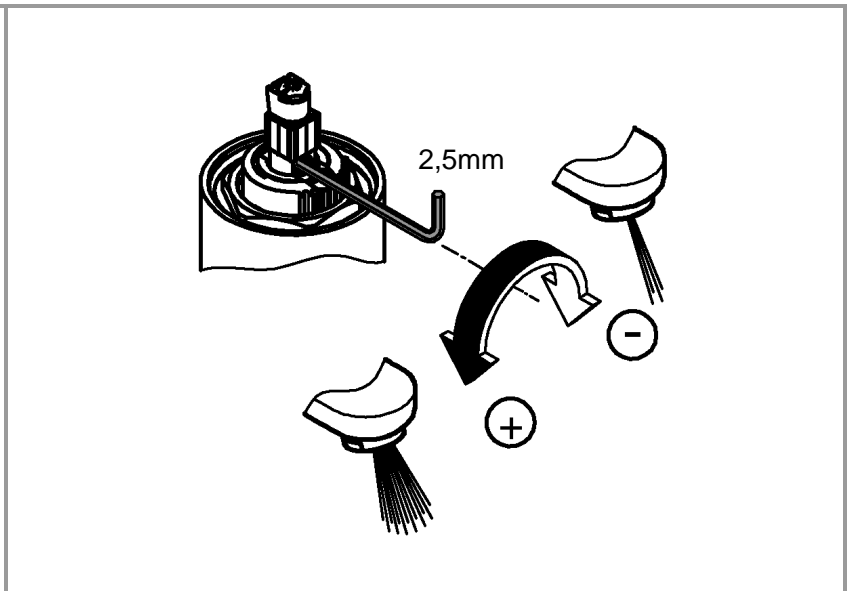

4

5

6

7a

7b

*46 375		
*19 332		32mm

Pure Freude an Wasser

GROHE
WAVES