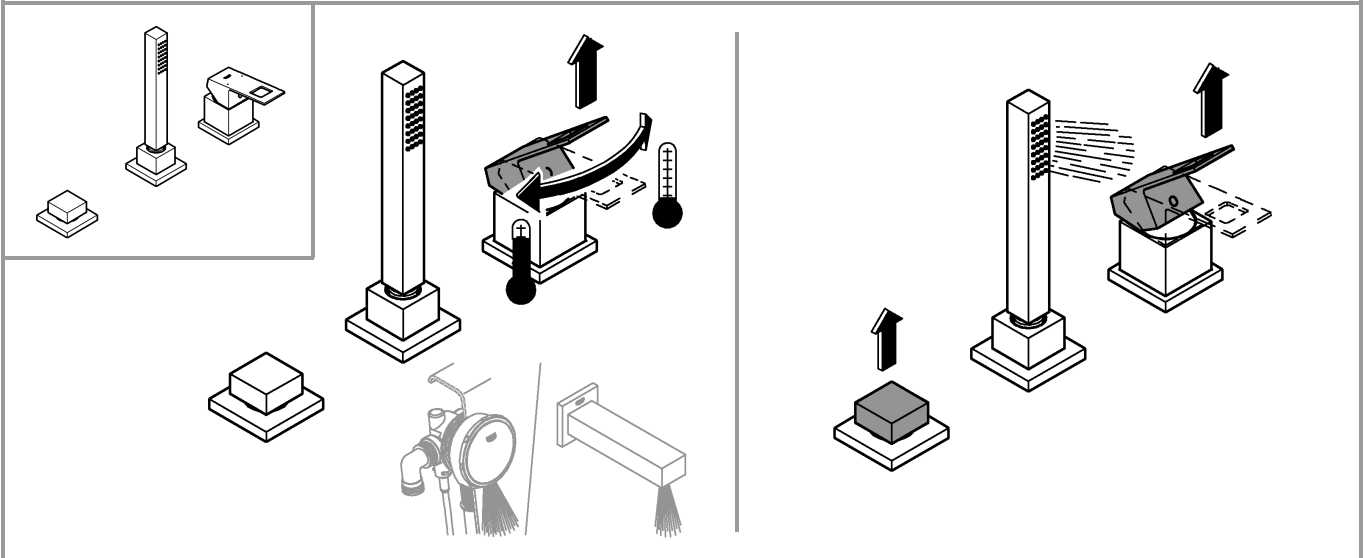

4

5

6

7a

7b

*46 375		
*19 332		32mm

Pure Freude an Wasser

GROHE
WAVES