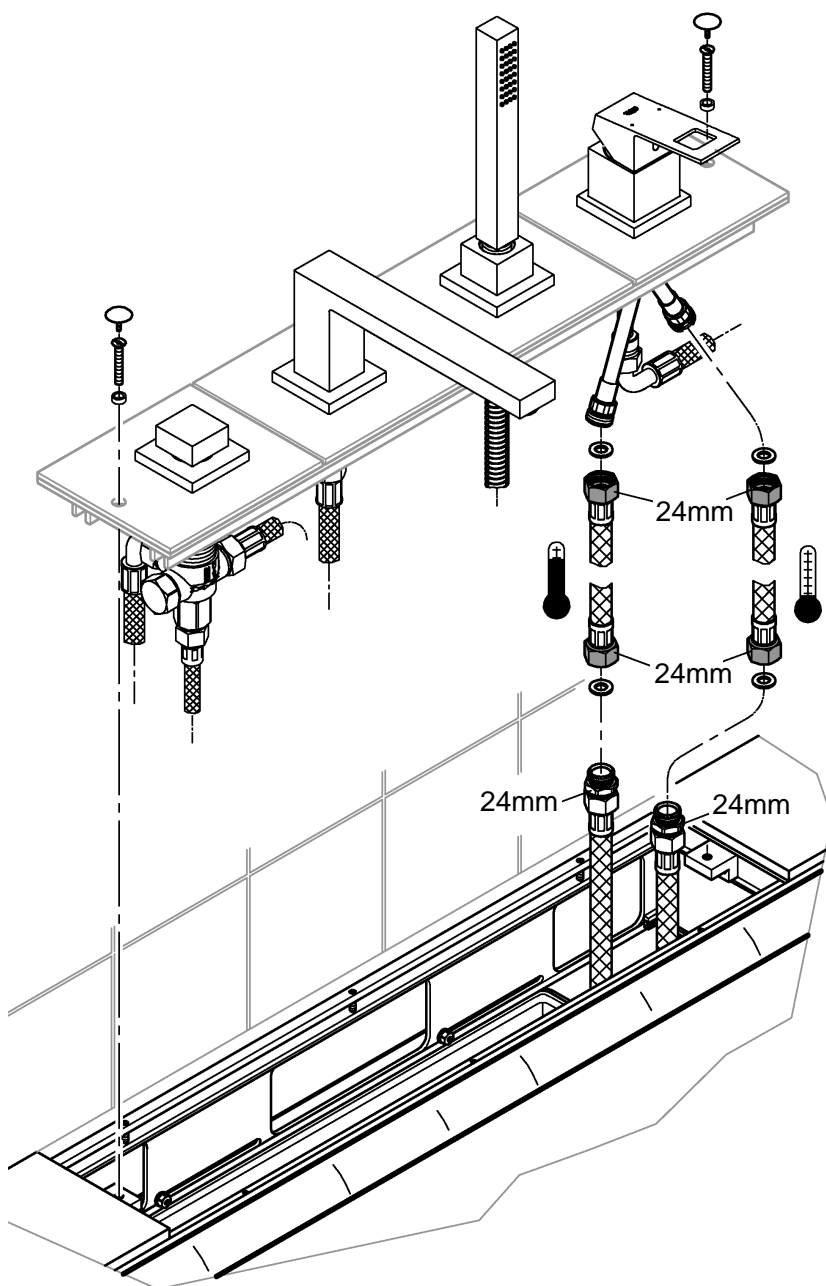

4

5

6

7a

7b

*46 375		
*19 332		32mm

Pure Freude an Wasser

GROHE
WAVES