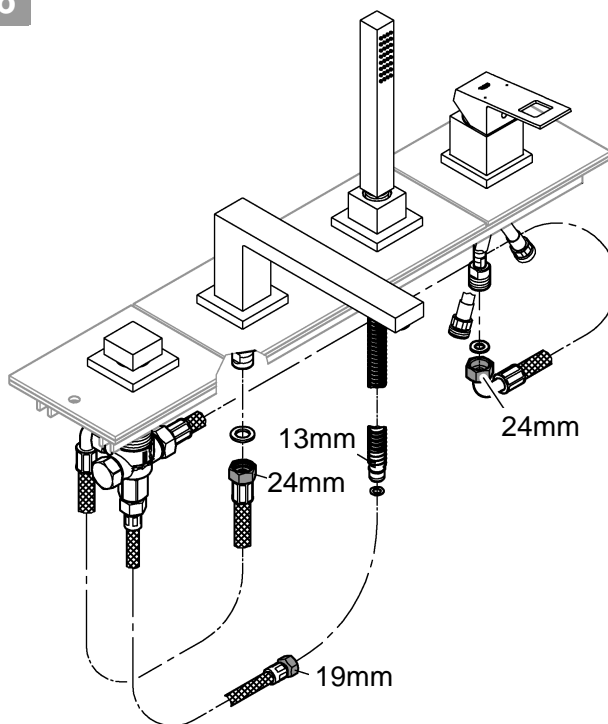

4

5

6

7a

7b

*46 375		
*19 332		32mm

Pure Freude an Wasser

GROHE
WAVES