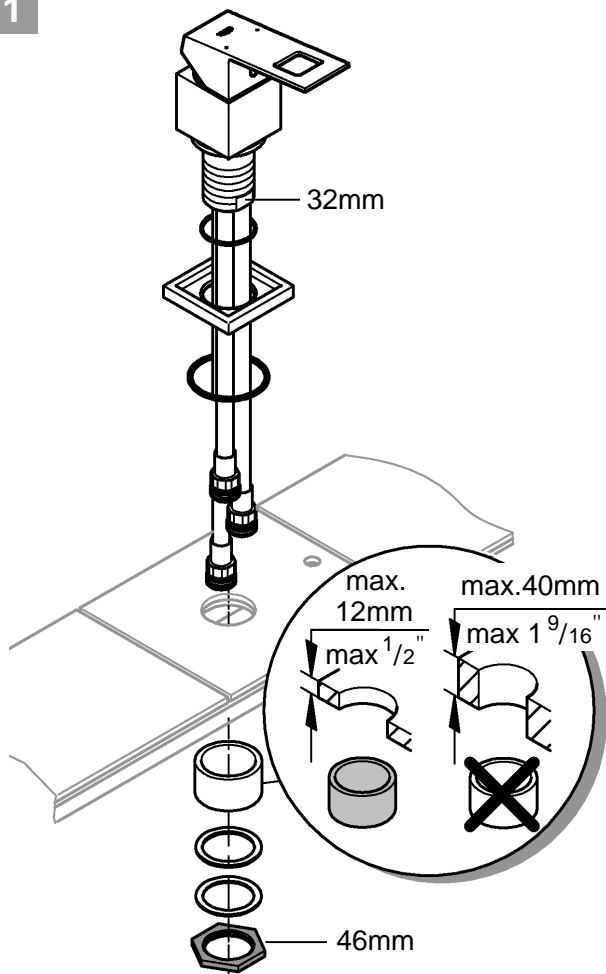

°C

max. 70° 60°

°F

max. 158° 140°

32mm
*19 332

1

2

3

4

5

6

7a

7b

*46 375		
*19 332		32mm

Pure Freude an Wasser

GROHE
WAVES