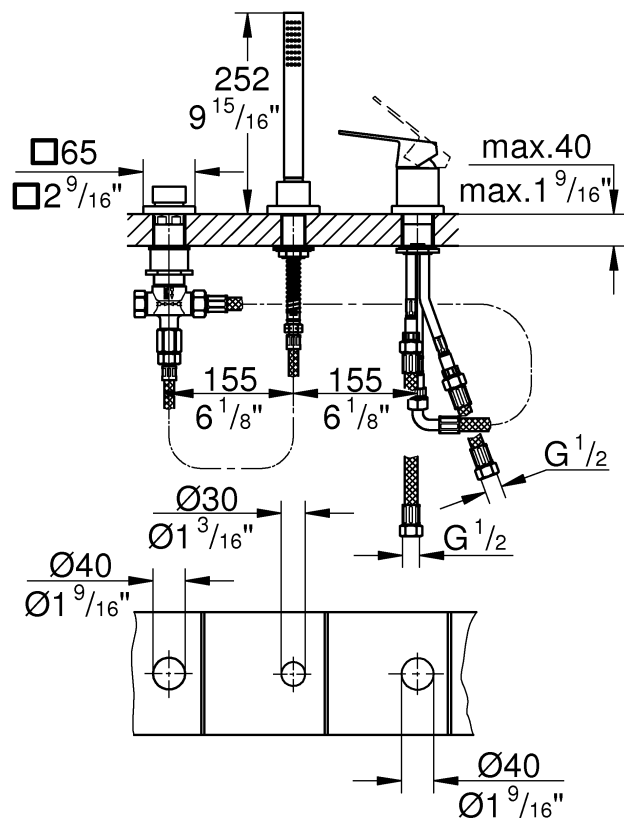

19 897

19 966

DIN
1988

DIN EN
806

bar

0,5 max. 10 5 1

psi

7.25 max. 145 72.5 14.5

°C

max. 70° 60°

°F

max. 158° 140°

32mm
*19 332

1

2

3