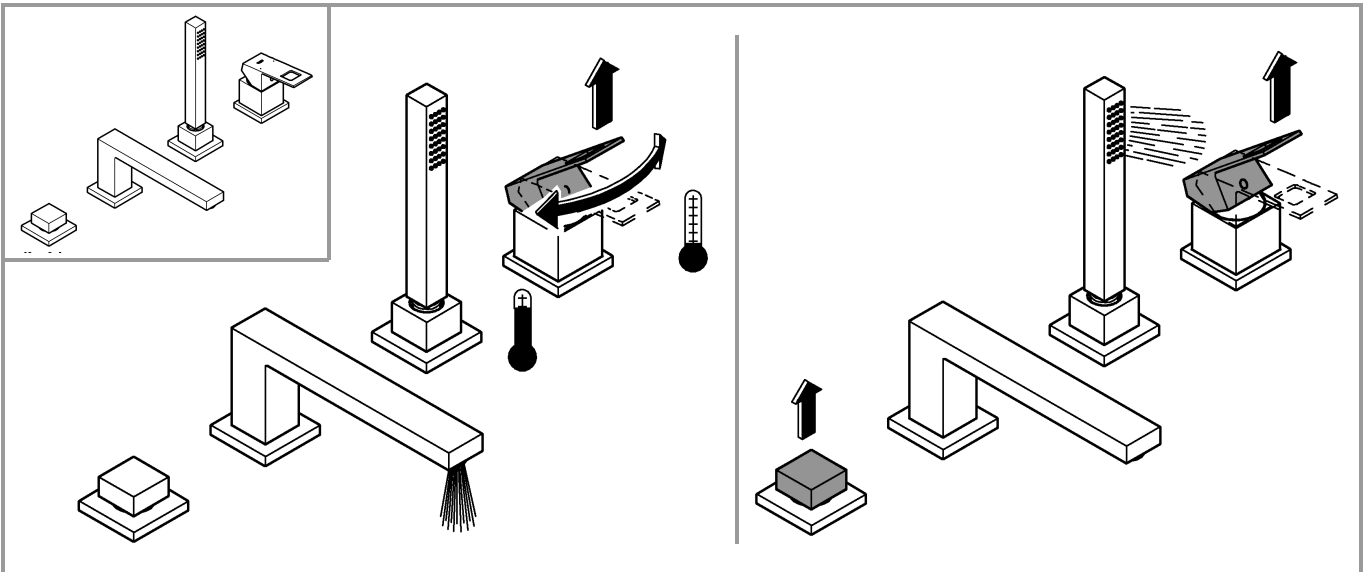

4

5

6

7a

7b

*46 375		
*19 332		32mm

Pure Freude an Wasser

GROHE
WAVES