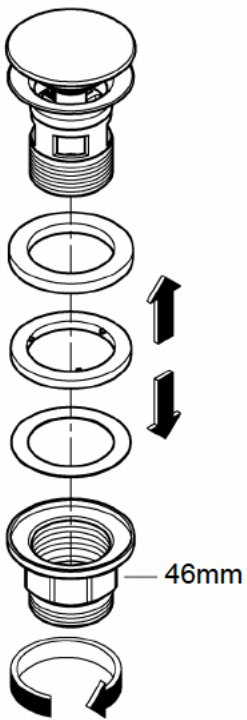

*19 017	13mm	
	07 052	180mm
	*07 341	350mm

DIN 1988

DIN EN 806

bar

max. 10
0,5
0,1 UK

5
1
0,2 UK

max. 70°

60°

*19 332
32mm

13mm

19mm
22mm

1

2

3

1

2