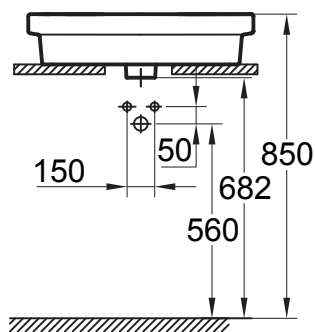

39337

39337

Pure Freude an Wasser

**GROHE**  
WAVES

**D**  
☎ +49 571 3989 333  
impressum@grohe.de

**A**  
☎ +43 1 68060  
info-at@grohe.com

**AUS**  
**Argent Sydney**  
☎ +(02) 8394 5800  
**Argent Melbourne**  
☎ +(03) 9682 1231