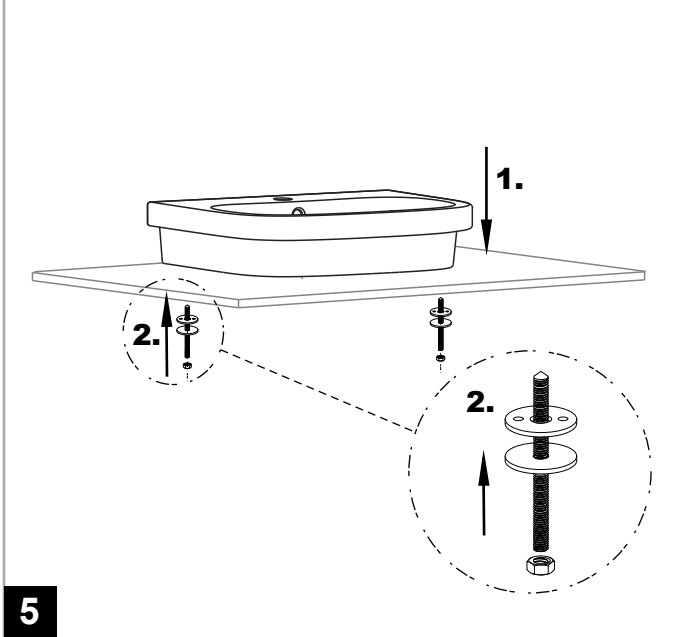

39337

39337

Pure Freude an Wasser

**GROHE**  
WAVES

**D**  
☎ +49 571 3989 333  
impressum@grohe.de

**A**  
☎ +43 1 68060  
info-at@grohe.com

**AUS**  
**Argent Sydney**  
☎ +(02) 8394 5800  
**Argent Melbourne**  
☎ +(03) 9682 1231