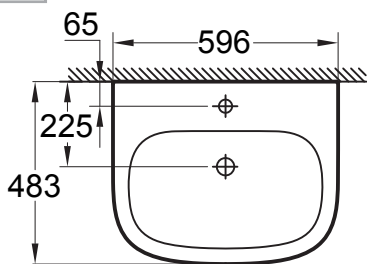

39337

39337

Pure Freude an Wasser

**GROHE**  
WAVES

**D**  
☎ +49 571 3989 333  
impressum@grohe.de

**A**  
☎ +43 1 68060  
info-at@grohe.com

**AUS**  
**Argent Sydney**  
☎ +(02) 8394 5800  
**Argent Melbourne**  
☎ +(03) 9682 1231