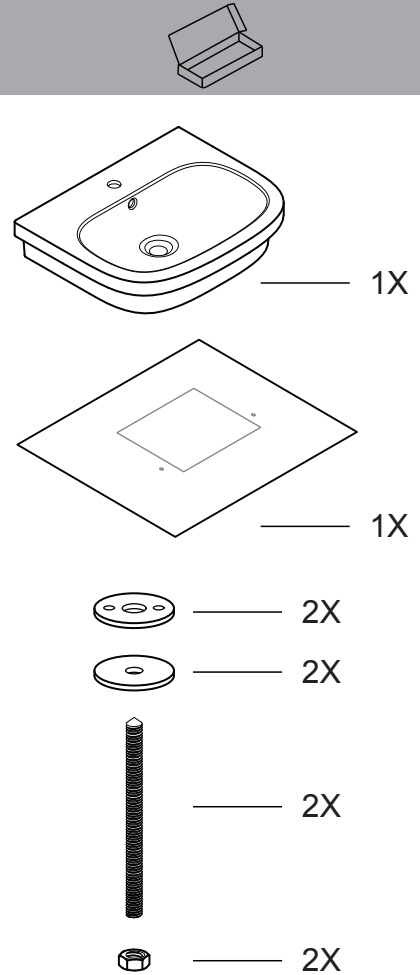

39337

39337

Pure Freude an Wasser

**GROHE**  
WAVES

**D**  
☎ +49 571 3989 333  
impressum@grohe.de

**A**  
☎ +43 1 68060  
info-at@grohe.com

**AUS**  
**Argent Sydney**  
☎ +(02) 8394 5800  
**Argent Melbourne**  
☎ +(03) 9682 1231