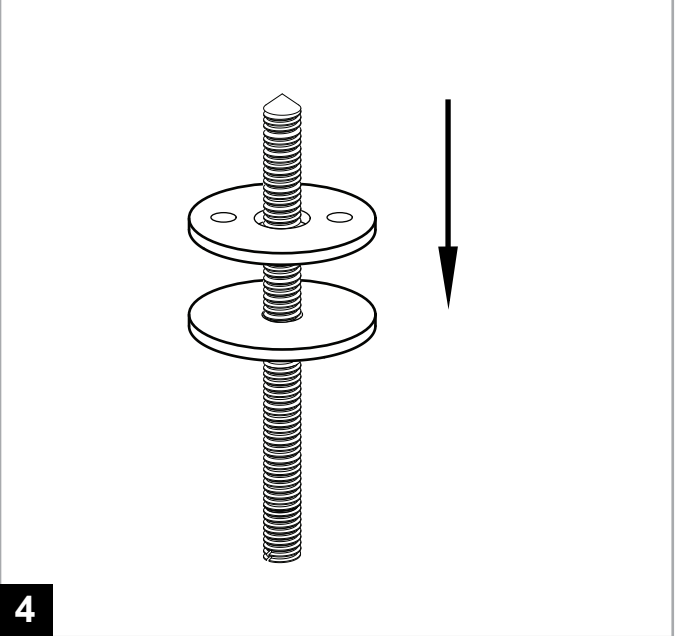

39337

39337

Pure Freude an Wasser

**GROHE**  
WAVES

**D**  
☎ +49 571 3989 333  
impressum@grohe.de

**A**  
☎ +43 1 68060  
info-at@grohe.com

**AUS**  
**Argent Sydney**  
☎ +(02) 8394 5800  
**Argent Melbourne**  
☎ +(03) 9682 1231