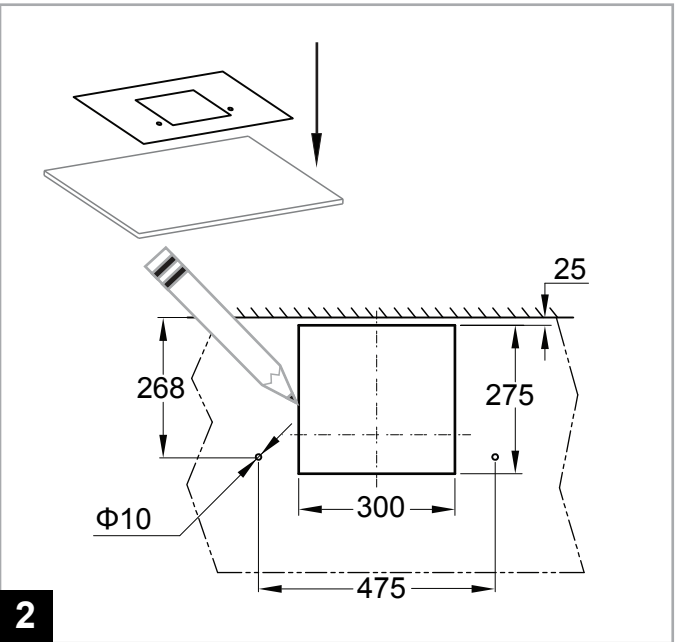

39337

39337

Pure Freude an Wasser

**GROHE**  
WAVES

**D**  
☎ +49 571 3989 333  
impressum@grohe.de

**A**  
☎ +43 1 68060  
info-at@grohe.com

**AUS**  
**Argent Sydney**  
☎ +(02) 8394 5800  
**Argent Melbourne**  
☎ +(03) 9682 1231