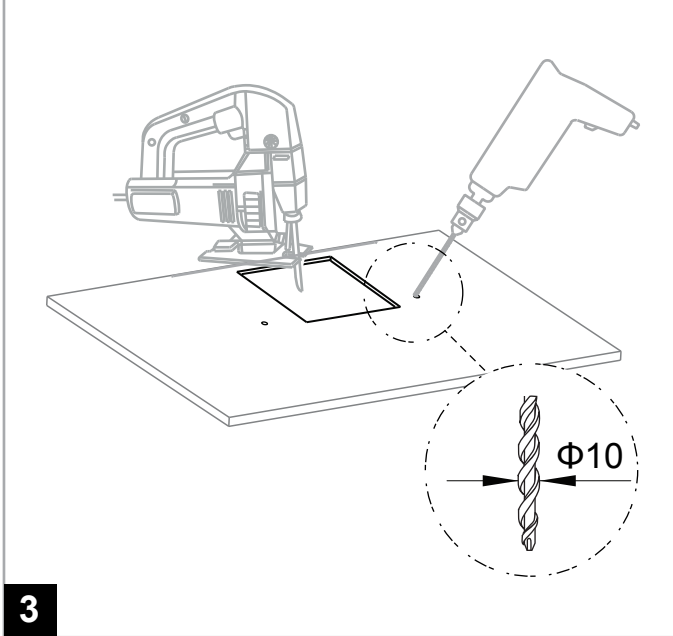

39337

39337

Pure Freude an Wasser

**GROHE**  
WAVES

**D**  
☎ +49 571 3989 333  
impressum@grohe.de

**A**  
☎ +43 1 68060  
info-at@grohe.com

**AUS**  
**Argent Sydney**  
☎ +(02) 8394 5800  
**Argent Melbourne**  
☎ +(03) 9682 1231