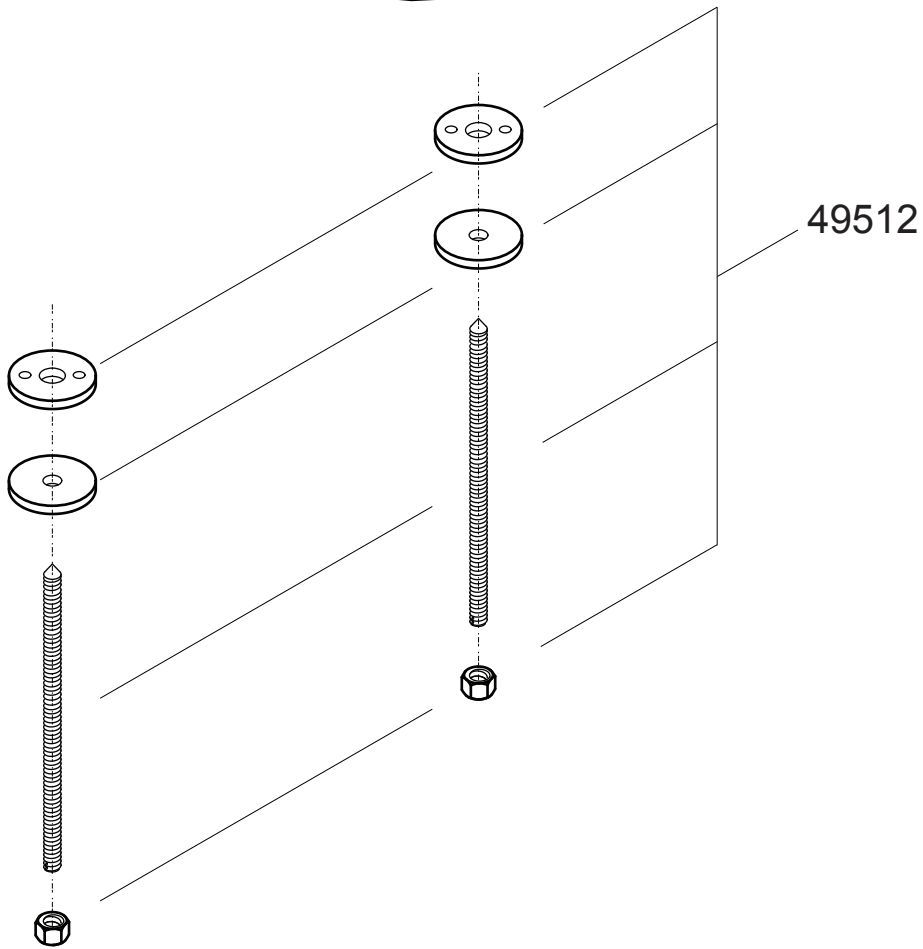

39337

39337

Pure Freude an Wasser

**GROHE**  
WAVES

**D**  
☎ +49 571 3989 333  
impressum@grohe.de

**A**  
☎ +43 1 68060  
info-at@grohe.com

**AUS**  
**Argent Sydney**  
☎ +(02) 8394 5800  
**Argent Melbourne**  
☎ +(03) 9682 1231