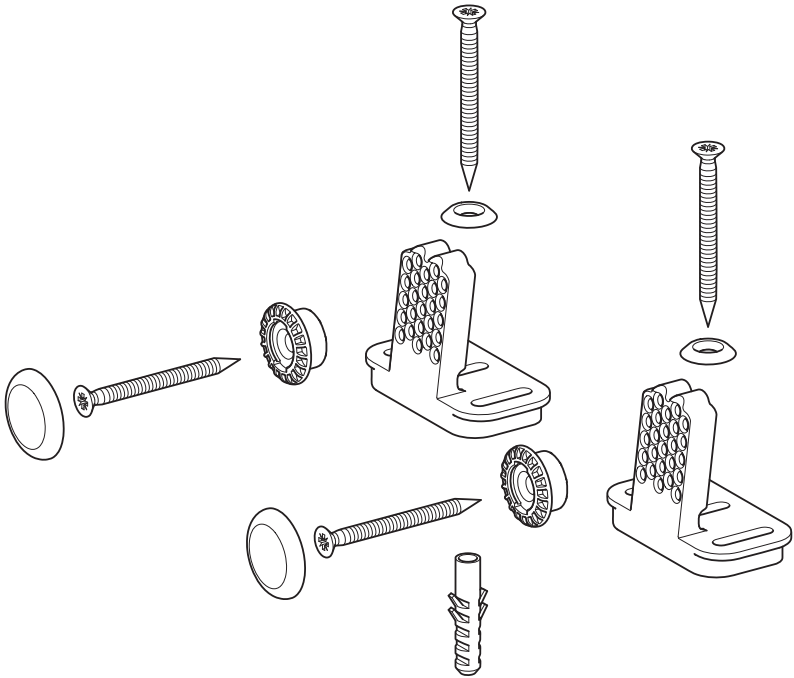

## Flush valve (Type 290)

4/2,6 l (factory settings)	
A	B
10	28

6/4 l	
A	B
13	33

A

B

Installation manual

966.907

<https://doc.geberit.com/966.907.00.0>

## Fill valve (Type 380AG)

Low pressure filter

High pressure filter (fitted)

Installation manual

969.639

<https://doc.geberit.com/969.639.00.0>

Geberit International AG  
 Schachenstrasse 77, CH-8645 Jona  
 documentation@geberit.com  
 www.geberit.com

# INSTALLATION MANUAL

MONTAGEANLEITUNG  
INSTRUCTIONS DE MONTAGE  
ISTRUZIONI PER IL MONTAGGIO

**KNOW  
HOW  
INSTALLED**

1

2

3

4

i