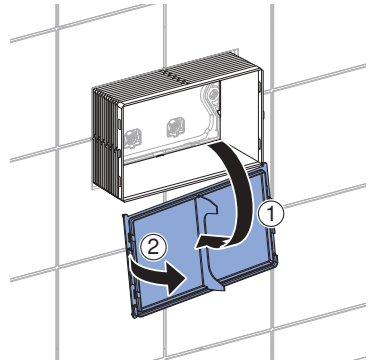

SIGMA10/30
MAMBO

 **GEBERIT**

INSTALLATION MANUAL

MONTAGEANLEITUNG
INSTRUCTIONS DE MONTAGE
ISTRUZIONI PER IL MONTAGGIO

**KNOW
HOW
INSTALLED**

972.051.00.0(00)

1

Sigma 12 cm

→ 1 A 2

Sigma 8 cm

→ 1 B 4

1

A

Sigma 12 cm

1

2