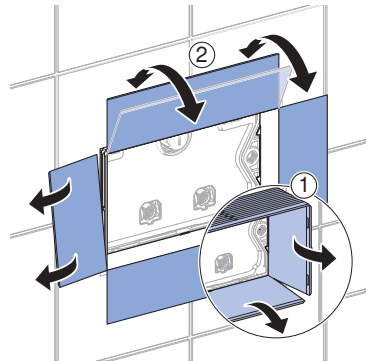

SIGMA10/30
MAMBO

 **GEBERIT**

INSTALLATION MANUAL

MONTAGEANLEITUNG
INSTRUCTIONS DE MONTAGE
ISTRUZIONI PER IL MONTAGGIO

**KNOW
HOW
INSTALLED**

972.051.00.0(00)

1

Sigma 12 cm

→ 1 A 2

Sigma 8 cm

→ 1 B 4

1

A

Sigma 12 cm

1

2