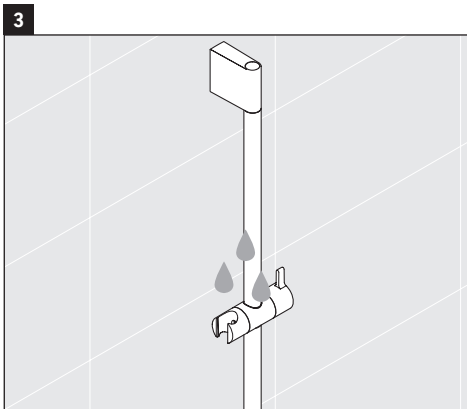

Brausestange

Shower rail

Colonne de douche

Douchestang

Barra de teleducha

Sbarra doccia

Barra de chuveiro

Brusestang

Keverőzuhany-rúd

Šipka za tuš

Bară de duș

Drog za prho

Тръба за душ

Dušas stienis

Dušo strypas

Duș borusu

花洒杆

샤워레일

シャワーバー

قائم الدش

UV0600 001

UV0600 002

DURAVIT AG
P.O. Box 240
Werderstr. 36
78132 Hornberg
Germany
Phone +49 78 33 70 0
Fax +49 78 33 70 289
info@duravit.com
www.duravit.com

 **DURAVIT**