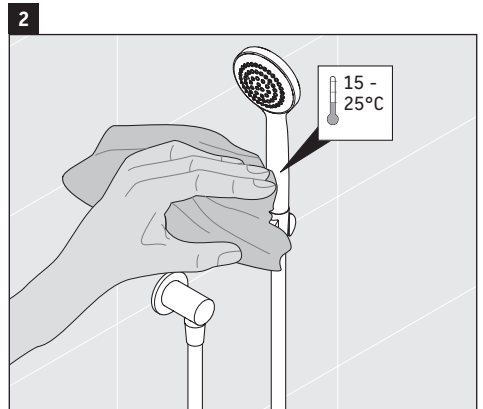

Keverőzuhany-tömlő

Crijevo tuša

Furtun de duș

Gibka cev za prho

Шланг за душ

Dušas šļūtene

Dušo žarna

Duș spirali

花洒软管

샤워호스

シャワーホース

خرطوم الدش

UV0610 003

UV0610 004

UV0610 005

UV0610 003 (1250 mm)
UV0610 004 (1600 mm)
UV0610 005 (1800 mm)