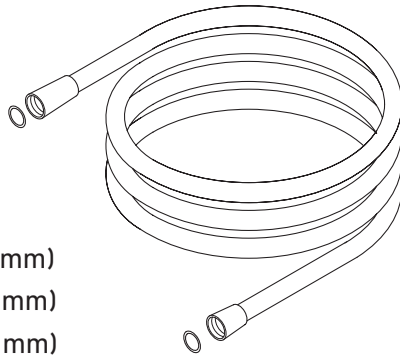

Brauseschlauch

Shower hose

Flexible de douche

Doucheslang

Manguera de teleducha

Flessibile della doccia

Mangueira de chuveiro

Bruseslange

Keverőzuhany-tömlő

Crijevo tuša

Furtun de duș

Gibka cev za prho

Шланг за душ

Dušas šļūtene

Dušo žarna

Duș spirali

花洒软管

샤워호스

シャワーホース

خرطوم الدش

UV0610 003

UV0610 004

UV0610 005

UV0610 003 (1250 mm)
UV0610 004 (1600 mm)
UV0610 005 (1800 mm)