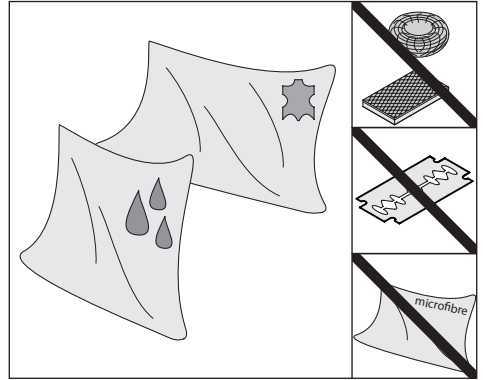

Keverőzuhany-tömlő

Crijevo tuša

Furtun de duș

Gibka cev za prho

Шланг за душ

Dušas šļūtene

Dušo žarna

Duș spirali

花洒软管

샤워호스

シャワーホース

خرطوم الدش

UV0610 003

UV0610 004

UV0610 005

UV0610 003 (1250 mm)
UV0610 004 (1600 mm)
UV0610 005 (1800 mm)