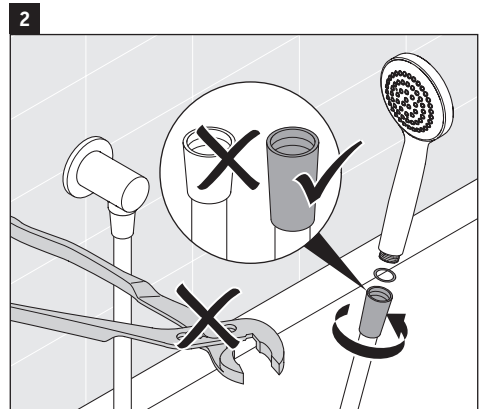

花洒软管

샤워호스

シャワーホース

خرطوم الدش

UV0610 003

UV0610 004

UV0610 005

UV0610 003 (1250 mm)
UV0610 004 (1600 mm)
UV0610 005 (1800 mm)