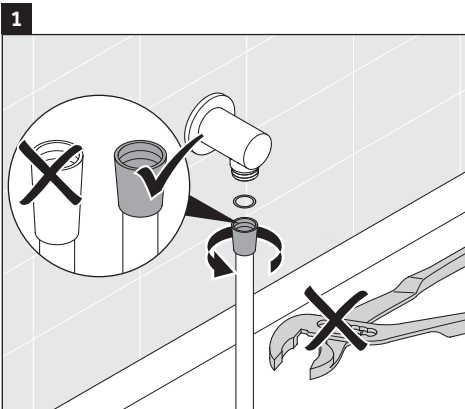

Keverőzuhany-tömlő

Crijevo tuša

Furtun de duș

Gibka cev za prho

Шланг за душ

Dušas šļūtene

Dušo žarna

Duș spirali

花洒软管

샤워호스

シャワーホース

خرطوم الدش

UV0610 003

UV0610 004

UV0610 005

UV0610 003 (1250 mm)
UV0610 004 (1600 mm)
UV0610 005 (1800 mm)