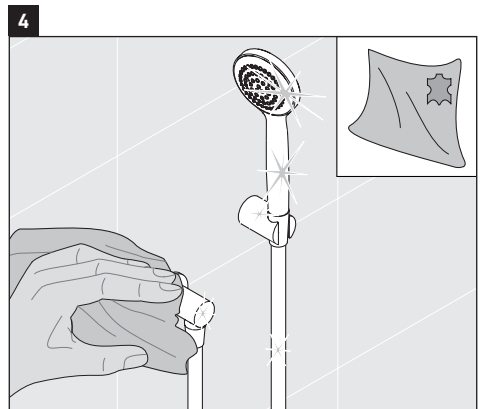

花洒软管

샤워호스

シャワーホース

خرطوم الدش

UV0610 003

UV0610 004

UV0610 005

UV0610 003 (1250 mm)
UV0610 004 (1600 mm)
UV0610 005 (1800 mm)