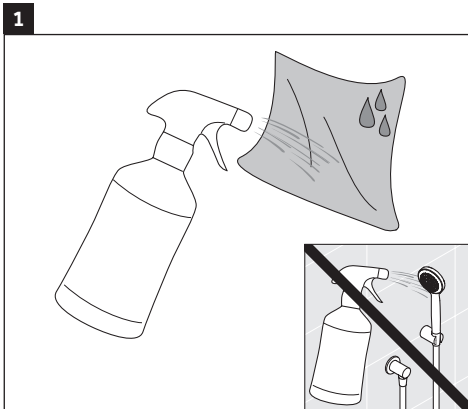

花洒软管

샤워호스

シャワーホース

خرطوم الدش

UV0610 003

UV0610 004

UV0610 005

UV0610 003 (1250 mm)
UV0610 004 (1600 mm)
UV0610 005 (1800 mm)