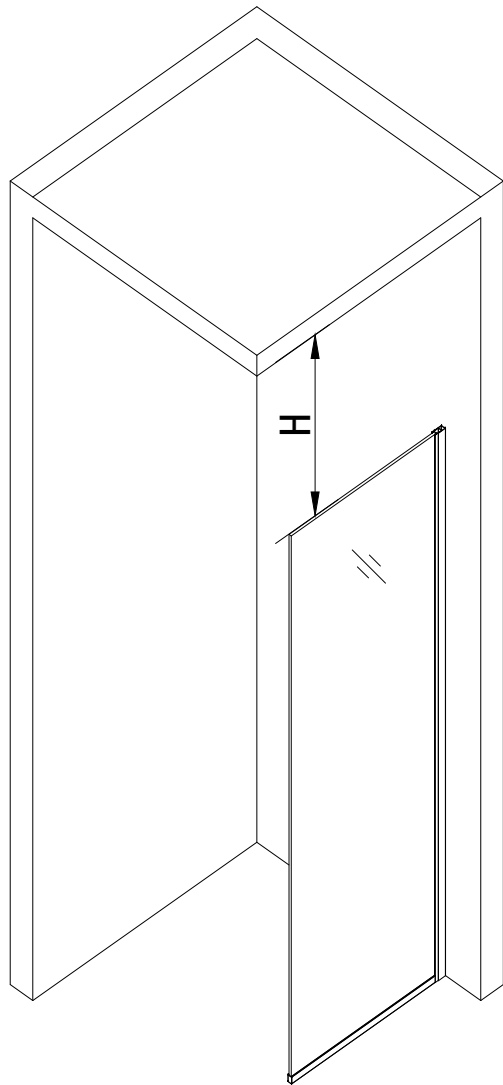

ACARM-MB

- ① — [screw]
- ② — [corner bracket]
- ③ — [screw]

- ④ — [vertical trim piece]
- ⑤ — [corner bracket]

Door

1a

ACARM-MB

1

D6x30

BAC-B01

1Pcs

5

BAC-X02

1Pcs

②
+
④
+
⑤

Ø6mm

Ø3.2mm

1

2

3

	W
700	600
800	700
900	800
1000	900
1100	1000
1200	1100
1400	1300

3-1

3-2

Ø6X40mm

3-3