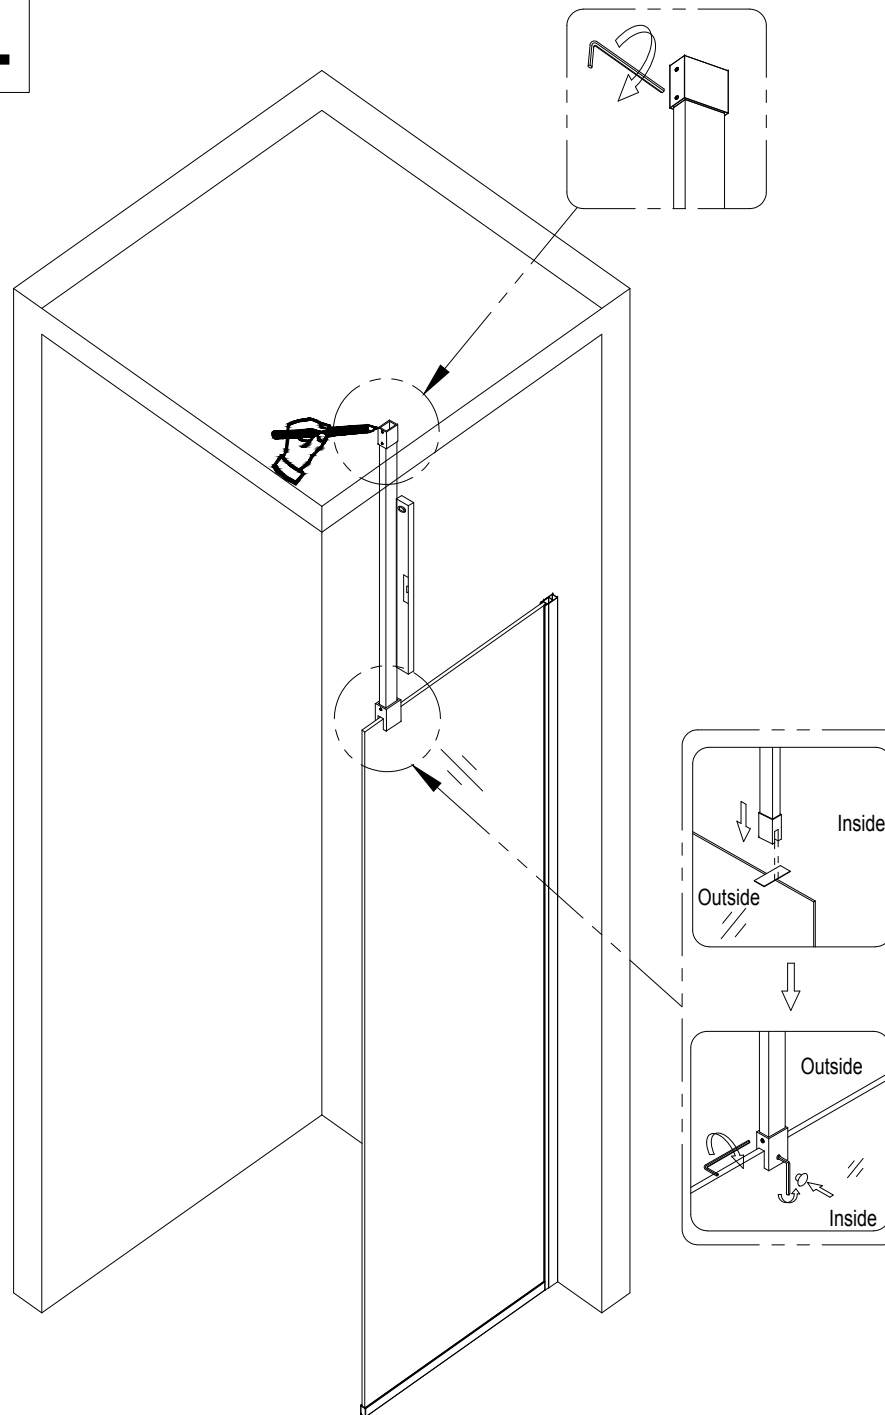

W
700	600
800	700
900	800
1000	900
1100	1000
1200	1100
1400	1300

3-1

3-2

Ø6X40mm

3-3

3-4

4