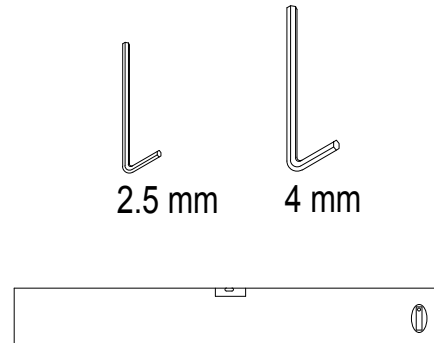

ACARM-MB

- ① — [screw]
- ② — [corner bracket]
- ③ — [screw]

- ④ — [vertical trim piece]
- ⑤ — [corner bracket]

Door

1a

ACARM-MB

1

D6x30

BAC-B01

1Pcs

5

BAC-X02

1Pcs

②
+
④
+
⑤

Ø6mm

Ø3.2mm

1

2

3

	W
700	600
800	700
900	800
1000	900
1100	1000
1200	1100
1400	1300

3-1

3-2

Ø6X40mm

3-3