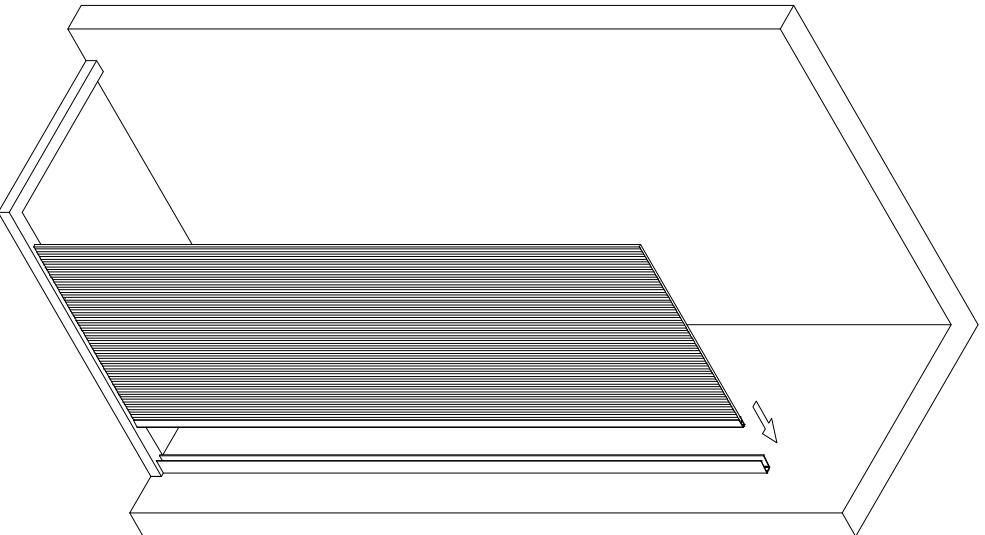

1

800	765-780
900	865-880
1000	965-980

2