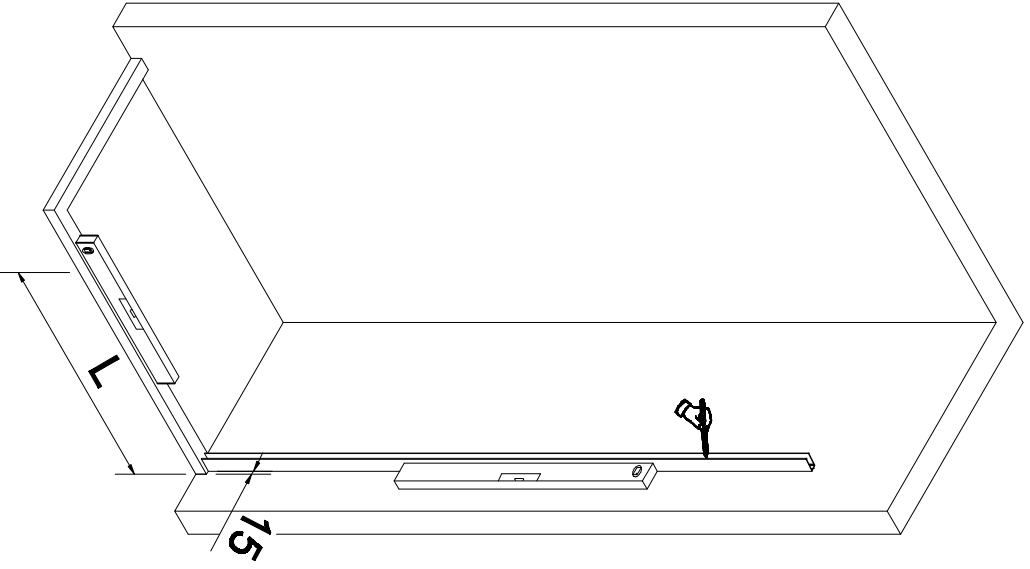

INSTALLATION MANUAL (Matt Black)

1	 BRSF-W01 1PC	2	 ST4X12 3PCS	3	 D6x30 4PCS	4	 ST4X30 4PCS	5	 BRSF-X02 1PC
6	 BRSF-X02 1PC	7	 BRSF-W02 1PC	8	 BRSF-X01 1PC	<h1>Tools:</h1>			

1

800	765-780
900	865-880
1000	965-980