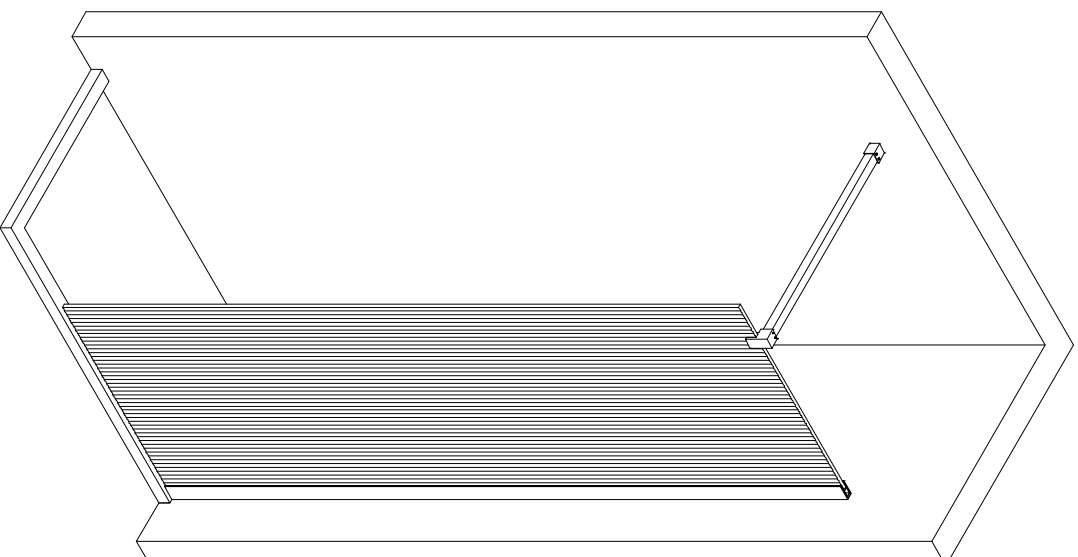

INSTALLATION MANUAL (Matt Black)

1	 BRSF-W01 1PC	2	 ST4X12 3PCS	3	 D6x30 4PCS	4	 ST4X30 4PCS	5	 BRSF-X02 1PC
6	 BRSF-X02 1PC	7	 BRSF-W02 1PC	8	 BRSF-X01 1PC	<h1>Tools:</h1>			

1

800	765-780
900	865-880
1000	965-980