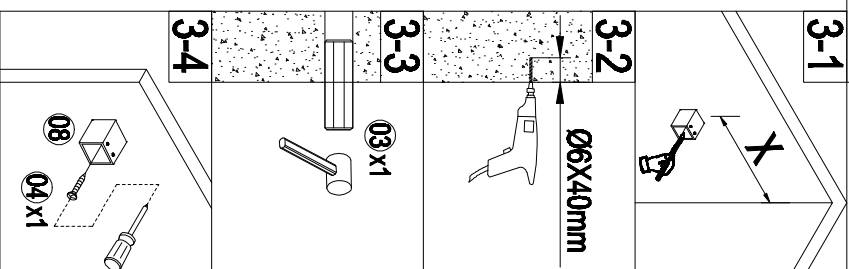

INSTALLATION MANUAL (Chrome)

<p>1</p>  <p>CRSF-W01</p>	<p>2</p> <p>ST4X12</p>  <p>ST4X12</p> <p>3PCS</p>	<p>3</p>  <p>D6X30</p> <p>4PCS</p>	<p>4</p> <p>ST4X30</p>  <p>ST4X30</p> <p>4PCS</p>	<p>5</p>  <p>1PC</p>
<p>6</p>  <p>CRSF-X02</p>	<p>7</p>  <p>CRSF-W02</p> <p>1030</p> <p>1PC</p>	<p>8</p>  <p>CRSF-X01</p> <p>1PC</p>	<p>Tools:</p>	

Ø6mm

Ø3.2mm

1

800	765-780
900	865-880
1000	965-980

2

3

L	X
800	700
900	800
1000	900

4