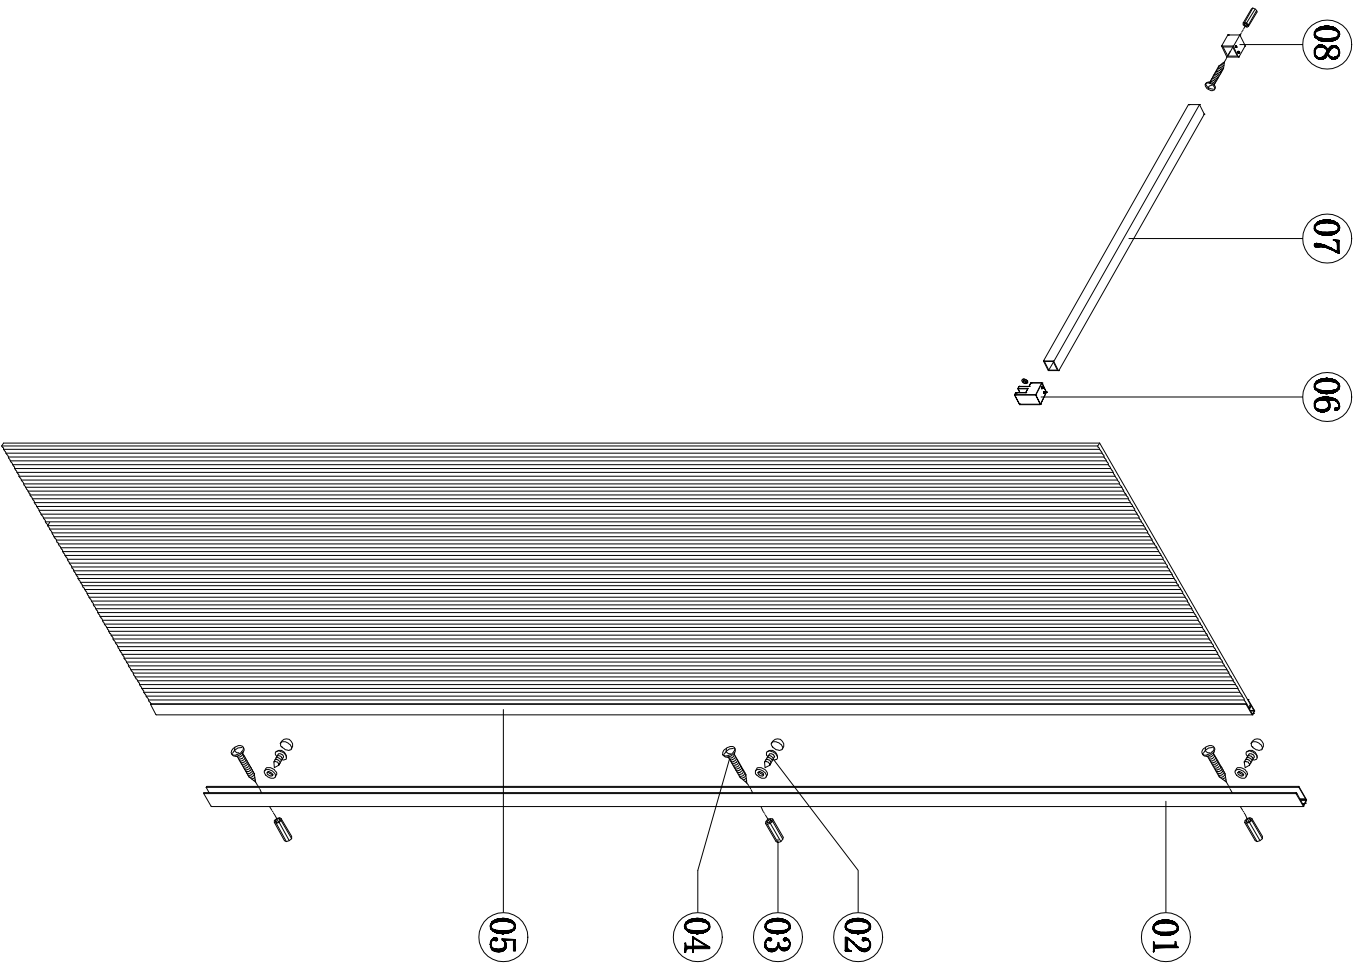

INSTALLATION MANUAL (Chrome)

<p>1</p>  <p>CRSF-W01</p>	<p>2</p> <p>ST4X12</p>  <p>ST4X12</p> <p>3PCS</p>	<p>3</p>  <p>D6X30</p> <p>4PCS</p>	<p>4</p> <p>ST4X30</p>  <p>ST4X30</p> <p>4PCS</p>	<p>5</p>  <p>1PC</p>
<p>6</p>  <p>CRSF-X02</p>	<p>7</p>  <p>CRSF-W02</p> <p>1030</p> <p>1PC</p>	<p>8</p>  <p>CRSF-X01</p> <p>1PC</p>	<p>Tools:</p>	

Ø6mm

Ø3.2mm

1

800	765-780
900	865-880
1000	965-980

2

3

L	X
800	700
900	800
1000	900

4