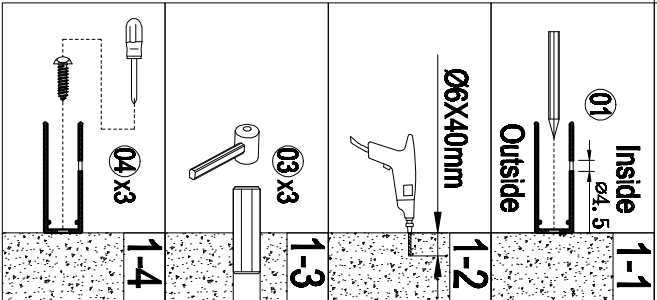

INSTALLATION MANUAL (Chrome)

<p>1</p>  <p>CRSF-W01</p>	<p>2</p> <p>ST4X12</p>  <p>ST4X12</p> <p>3PCS</p>	<p>3</p>  <p>D6X30</p> <p>4PCS</p>	<p>4</p> <p>ST4X30</p>  <p>ST4X30</p> <p>4PCS</p>	<p>5</p>  <p>1PC</p>
<p>6</p>  <p>CRSF-X02</p>	<p>7</p>  <p>CRSF-W02</p> <p>1030</p> <p>1PC</p>	<p>8</p>  <p>CRSF-X01</p> <p>1PC</p>	<p>Tools:</p>	

Ø6mm

Ø3.2mm

1

800	765-780
900	865-880
1000	965-980

2

3

L	X
800	700
900	800
1000	900

4