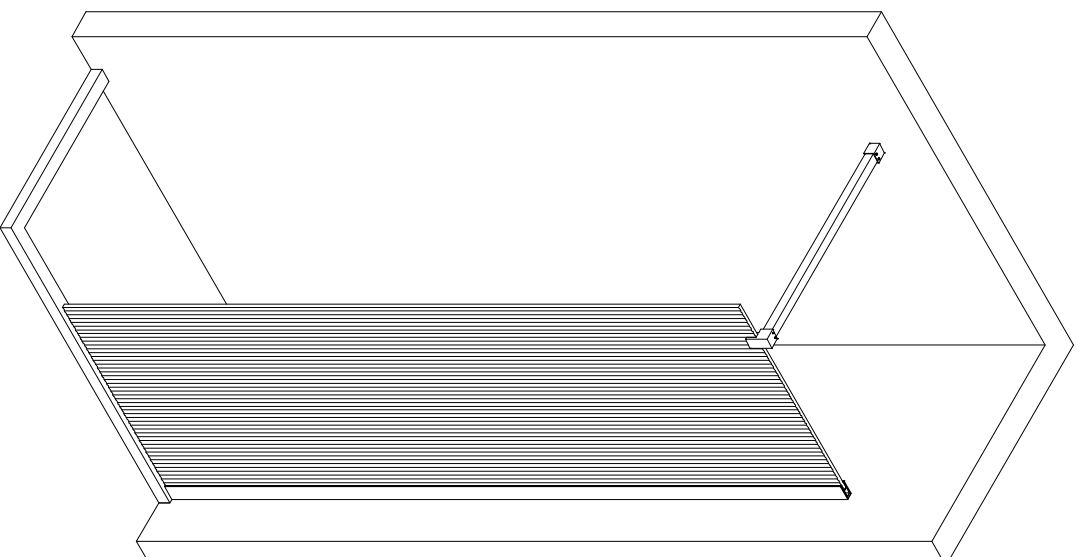

INSTALLATION MANUAL (Chrome)

<p>1</p>  <p>CRSF-W01</p>	<p>2</p> <p>ST4X12</p>  <p>ST4X12</p> <p>3PCS</p>	<p>3</p>  <p>D6X30</p> <p>4PCS</p>	<p>4</p> <p>ST4X30</p>  <p>ST4X30</p> <p>4PCS</p>	<p>5</p>  <p>1PC</p>
<p>6</p>  <p>CRSF-X02</p>	<p>7</p>  <p>CRSF-W02</p> <p>1030</p> <p>1PC</p>	<p>8</p>  <p>CRSF-X01</p> <p>1PC</p>	<p>Tools:</p>	

Ø6mm

Ø3.2mm

1

800	765-780
900	865-880
1000	965-980

2

3

L	X
800	700
900	800
1000	900

4