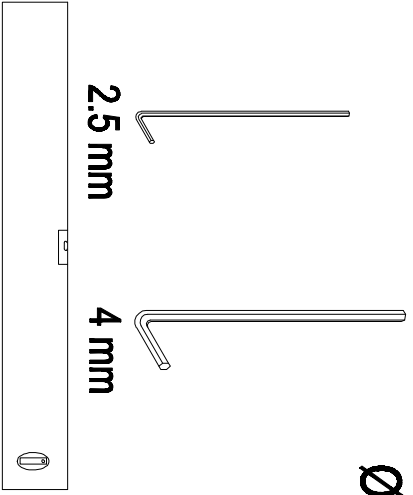

INSTALLATION MANUAL (Chrome)

<p>1</p>  <p>CRSF-W01</p>	<p>2</p> <p>ST4X12</p>  <p>ST4X12</p> <p>3PCS</p>	<p>3</p>  <p>D6X30</p> <p>4PCS</p>	<p>4</p> <p>ST4X30</p>  <p>ST4X30</p> <p>4PCS</p>	<p>5</p>  <p>1PC</p>
<p>6</p>  <p>CRSF-X02</p>	<p>7</p>  <p>CRSF-W02</p> <p>1030</p> <p>1PC</p>	<p>8</p>  <p>CRSF-X01</p> <p>1PC</p>	<p>Tools:</p>	

Ø6mm

Ø3.2mm

1

800	765-780
900	865-880
1000	965-980

2

3

L	X
800	700
900	800
1000	900

4