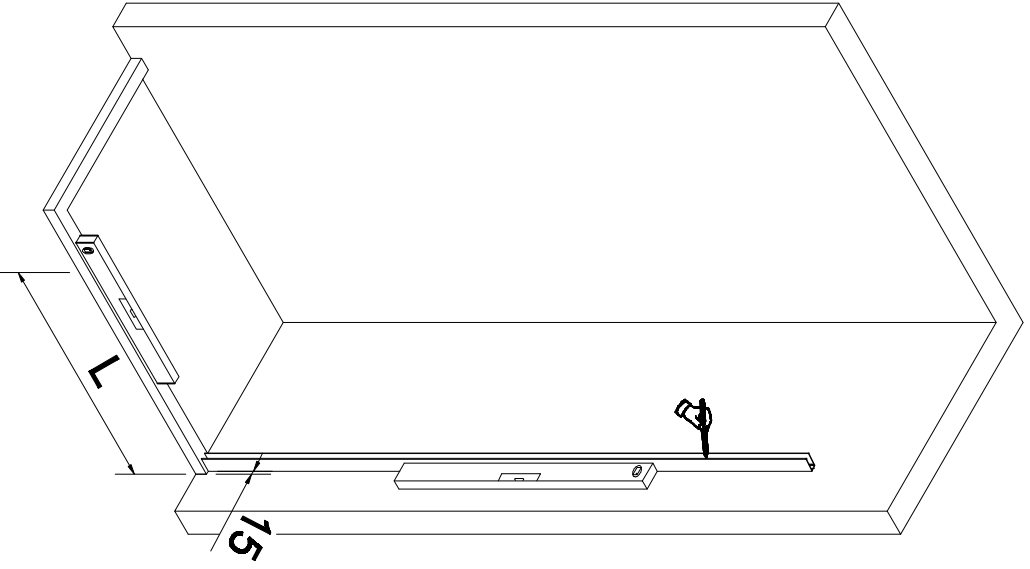

INSTALLATION MANUAL (Chrome)

<p>1</p>  <p>CRSF-W01</p>	<p>2</p> <p>ST4X12</p>  <p>ST4X12</p> <p>3PCS</p>	<p>3</p>  <p>D6X30</p> <p>4PCS</p>	<p>4</p> <p>ST4X30</p>  <p>ST4X30</p> <p>4PCS</p>	<p>5</p>  <p>1PC</p>
<p>6</p>  <p>CRSF-X02</p>	<p>7</p>  <p>CRSF-W02</p> <p>1030</p> <p>1PC</p>	<p>8</p>  <p>CRSF-X01</p> <p>1PC</p>	<p>Tools:</p>	

Ø6mm

Ø3.2mm

1

800	765-780
900	865-880
1000	965-980

2

3

L	X
800	700
900	800
1000	900

4