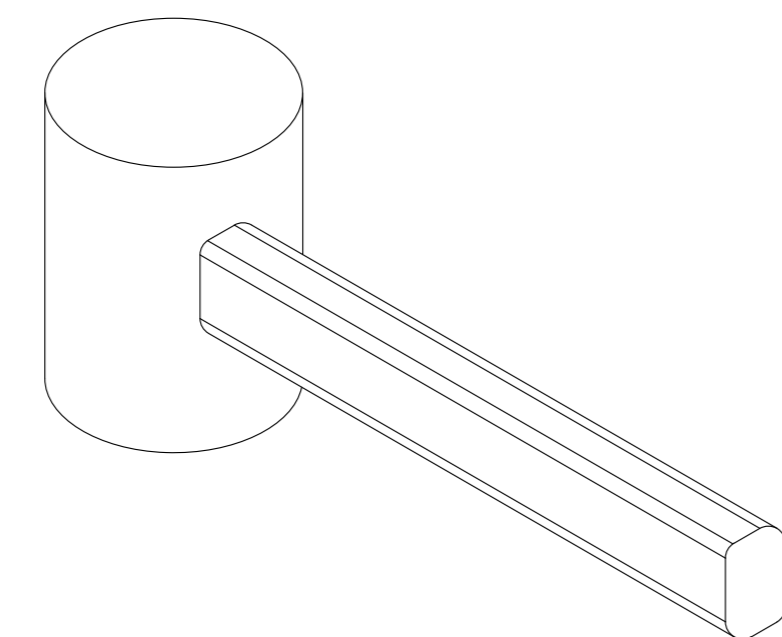

MESH

L

R

<p>1</p> <p>Ø6x30</p>  <p>D6x30 5Pcs</p>	<p>2</p> <p>ST4x30</p>  <p>ST4x30 5Pcs</p>	<p>3</p>  <p>MESH-W01J 1Pcs</p>	<p>4</p>  <p>MESH-H01J 1Pcs</p>	<p>5</p>  <p>1Pcs</p>
<p>6</p>  <p>MESH-S01J 1Pcs</p>	<p>7</p>  <p>MESH-D01J 1Pcs</p>	<p>8</p>  <p>MESH-D02J 1Pcs</p>	 <p>MESH-D03J 1Pcs</p>	 <p>07 + 08 + 09</p>

Tools:

1

1

2

2

3

3-1

3-2

Ø6X40mm

3-3

1x1

3-4

2x1

3

3-1

3-2