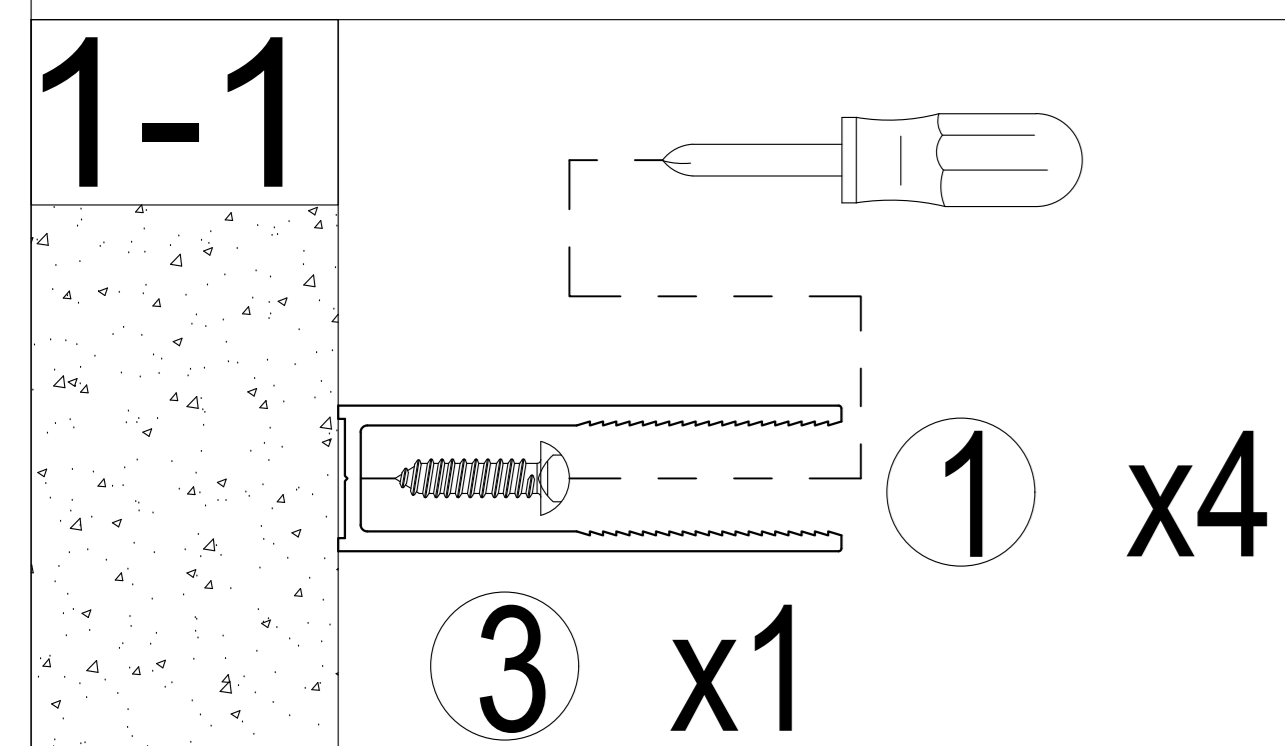

MESH

L

R

<p>1</p> <p>Ø6x30</p>  <p>D6x30 5Pcs</p>	<p>2</p> <p>ST4x30</p>  <p>ST4x30 5Pcs</p>	<p>3</p>  <p>MESH-W01J 1Pcs</p>	<p>4</p>  <p>MESH-H01J 1Pcs</p>	<p>5</p>  <p>1Pcs</p>
<p>6</p>  <p>MESH-S01J 1Pcs</p>	<p>7</p>  <p>MESH-D01J 1Pcs</p>	<p>8</p>  <p>MESH-D02J 1Pcs</p>	 <p>MESH-D03J 1Pcs</p>	 <p>07 + 08 + 09</p>

Tools:

1

1

2

2

3

3-1

3-2

Ø6X40mm

3-3

1x1

3-4

2x1

3

3-1

3-2