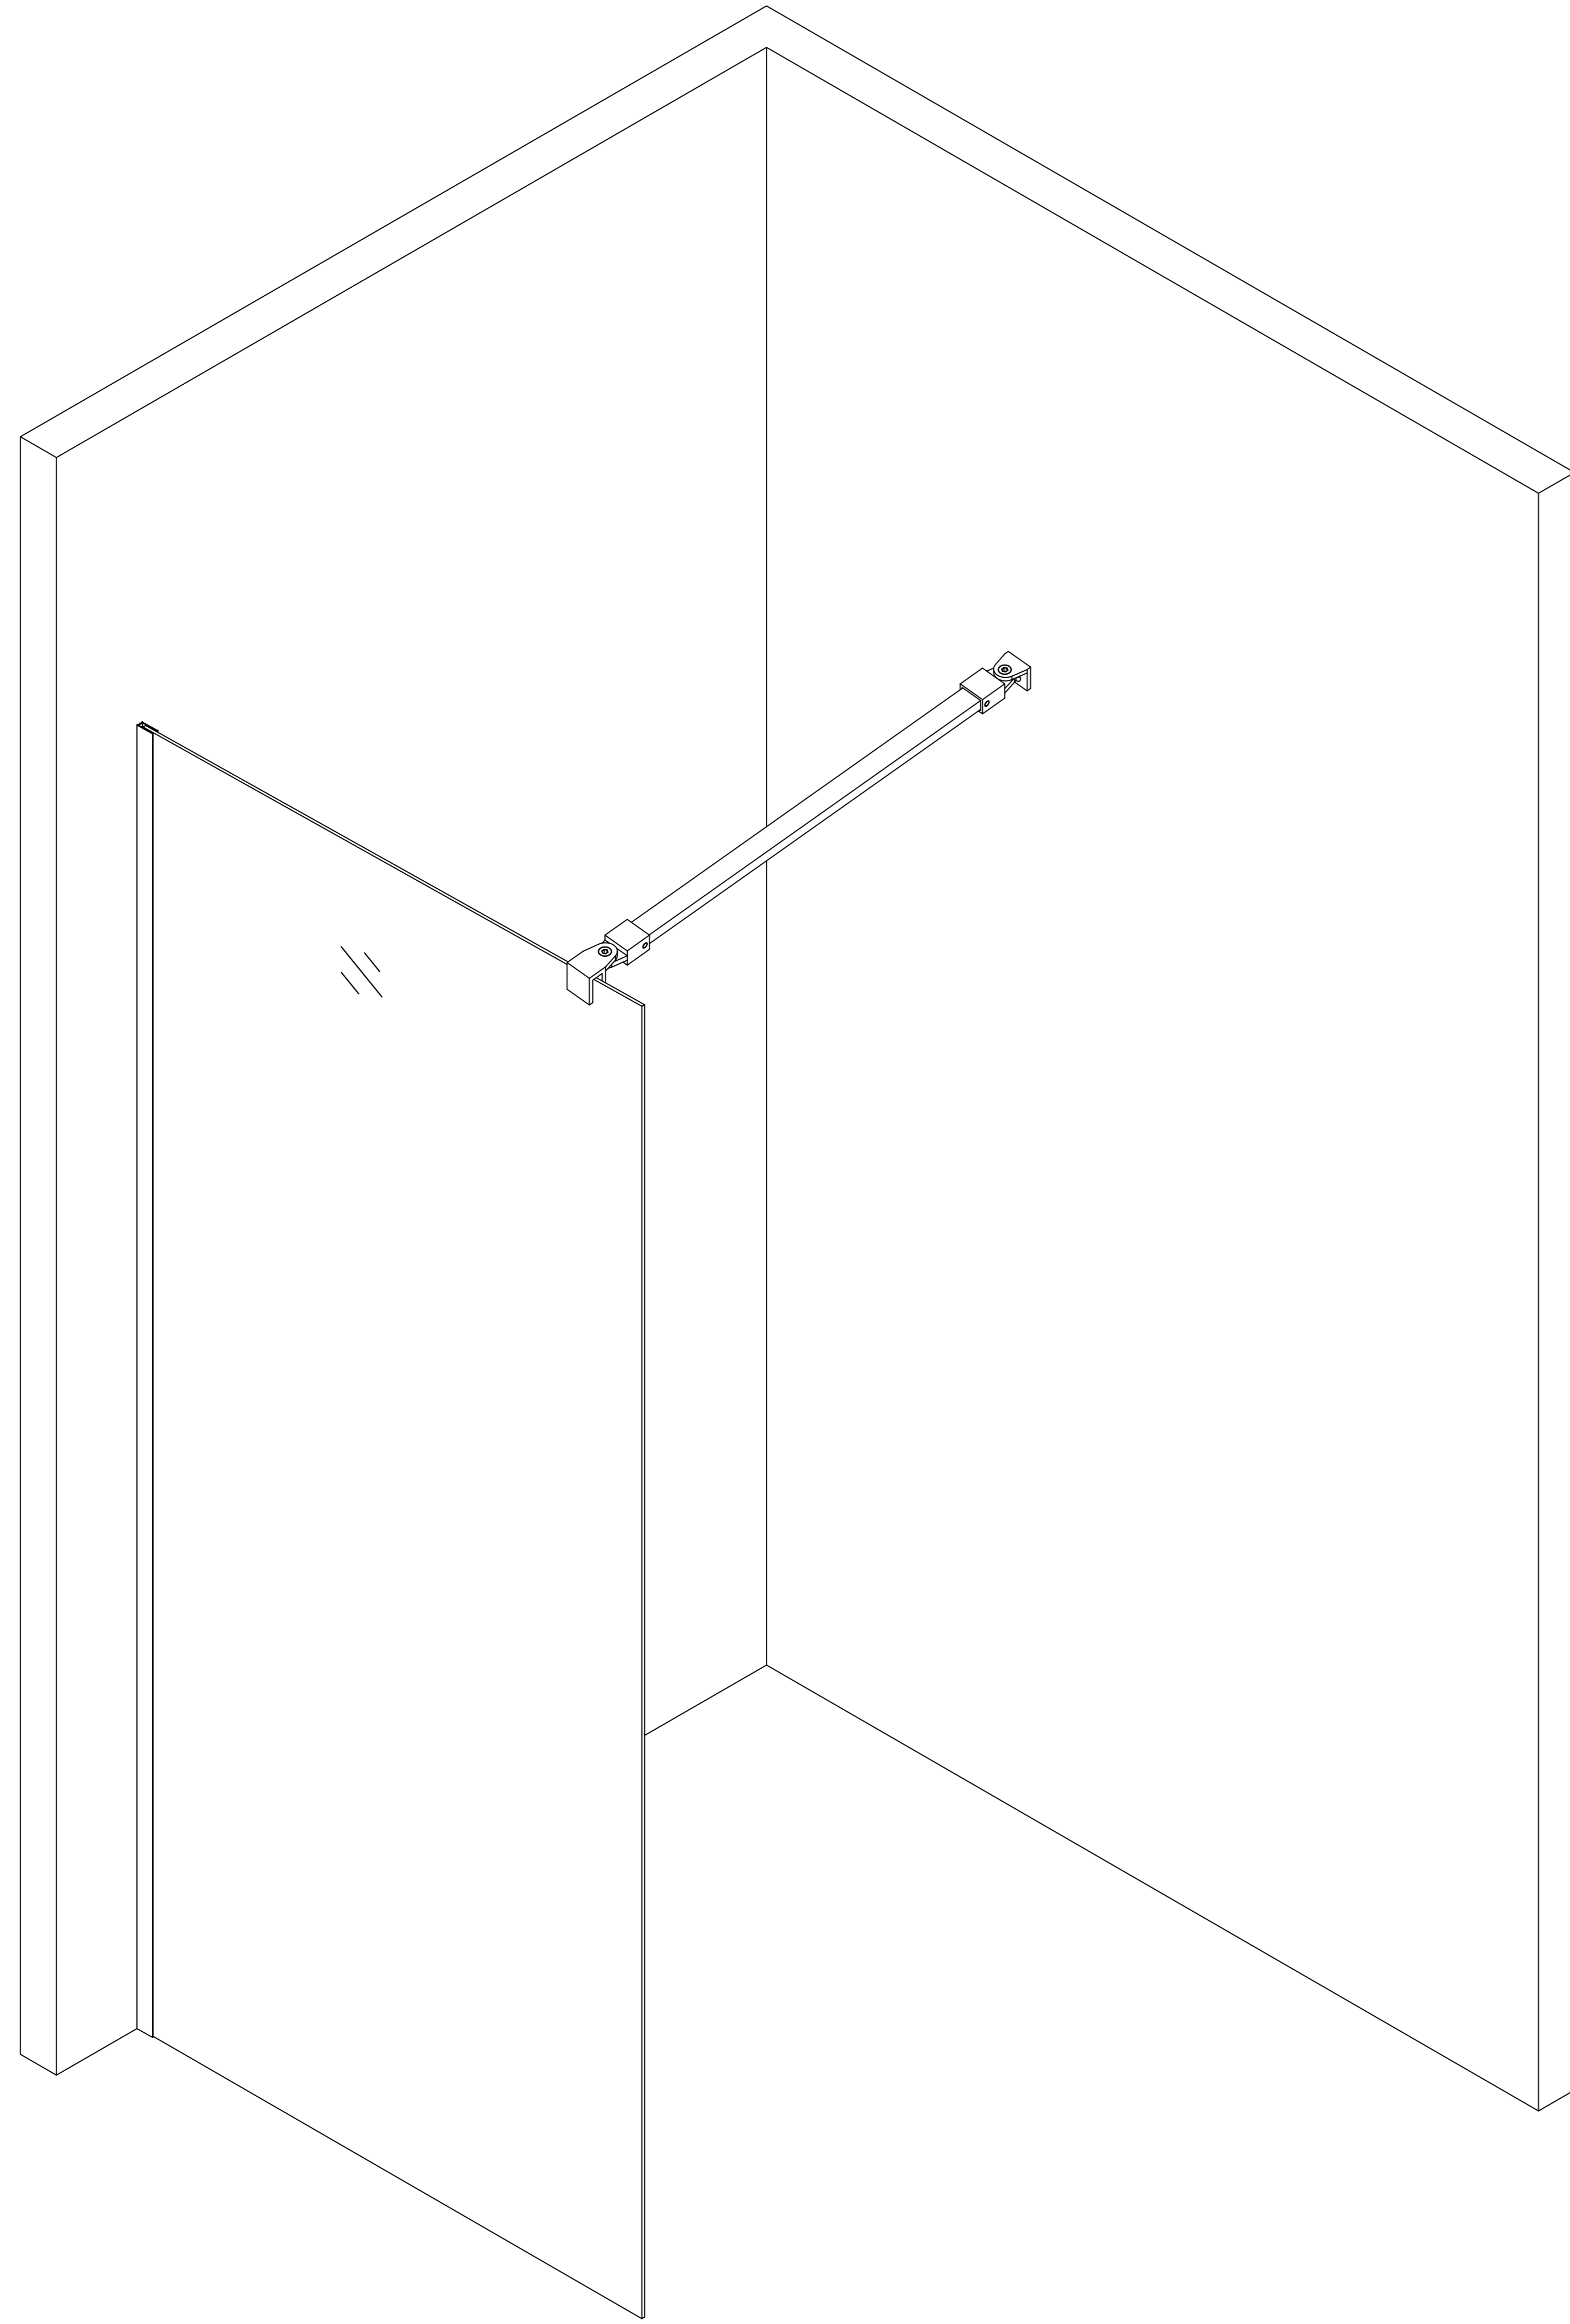

MESH

L

R

<p>1</p> <p>Ø6x30</p>  <p>D6x30 5Pcs</p>	<p>2</p> <p>ST4x30</p>  <p>ST4x30 5Pcs</p>	<p>3</p>  <p>MESH-W01J 1Pcs</p>	<p>4</p>  <p>MESH-H01J 1Pcs</p>	<p>5</p>  <p>1Pcs</p>
<p>6</p>  <p>MESH-S01J 1Pcs</p>	<p>7</p>  <p>MESH-D01J 1Pcs</p>	<p>8</p>  <p>MESH-D02J 1Pcs</p>	 <p>MESH-D03J 1Pcs</p>	 <p>07 + 08 + 09</p>

Tools:

1

1

2

2

3

3-1

3-2

Ø6X40mm

3-3

1x1

3-4

2x1

3

3-1

3-2