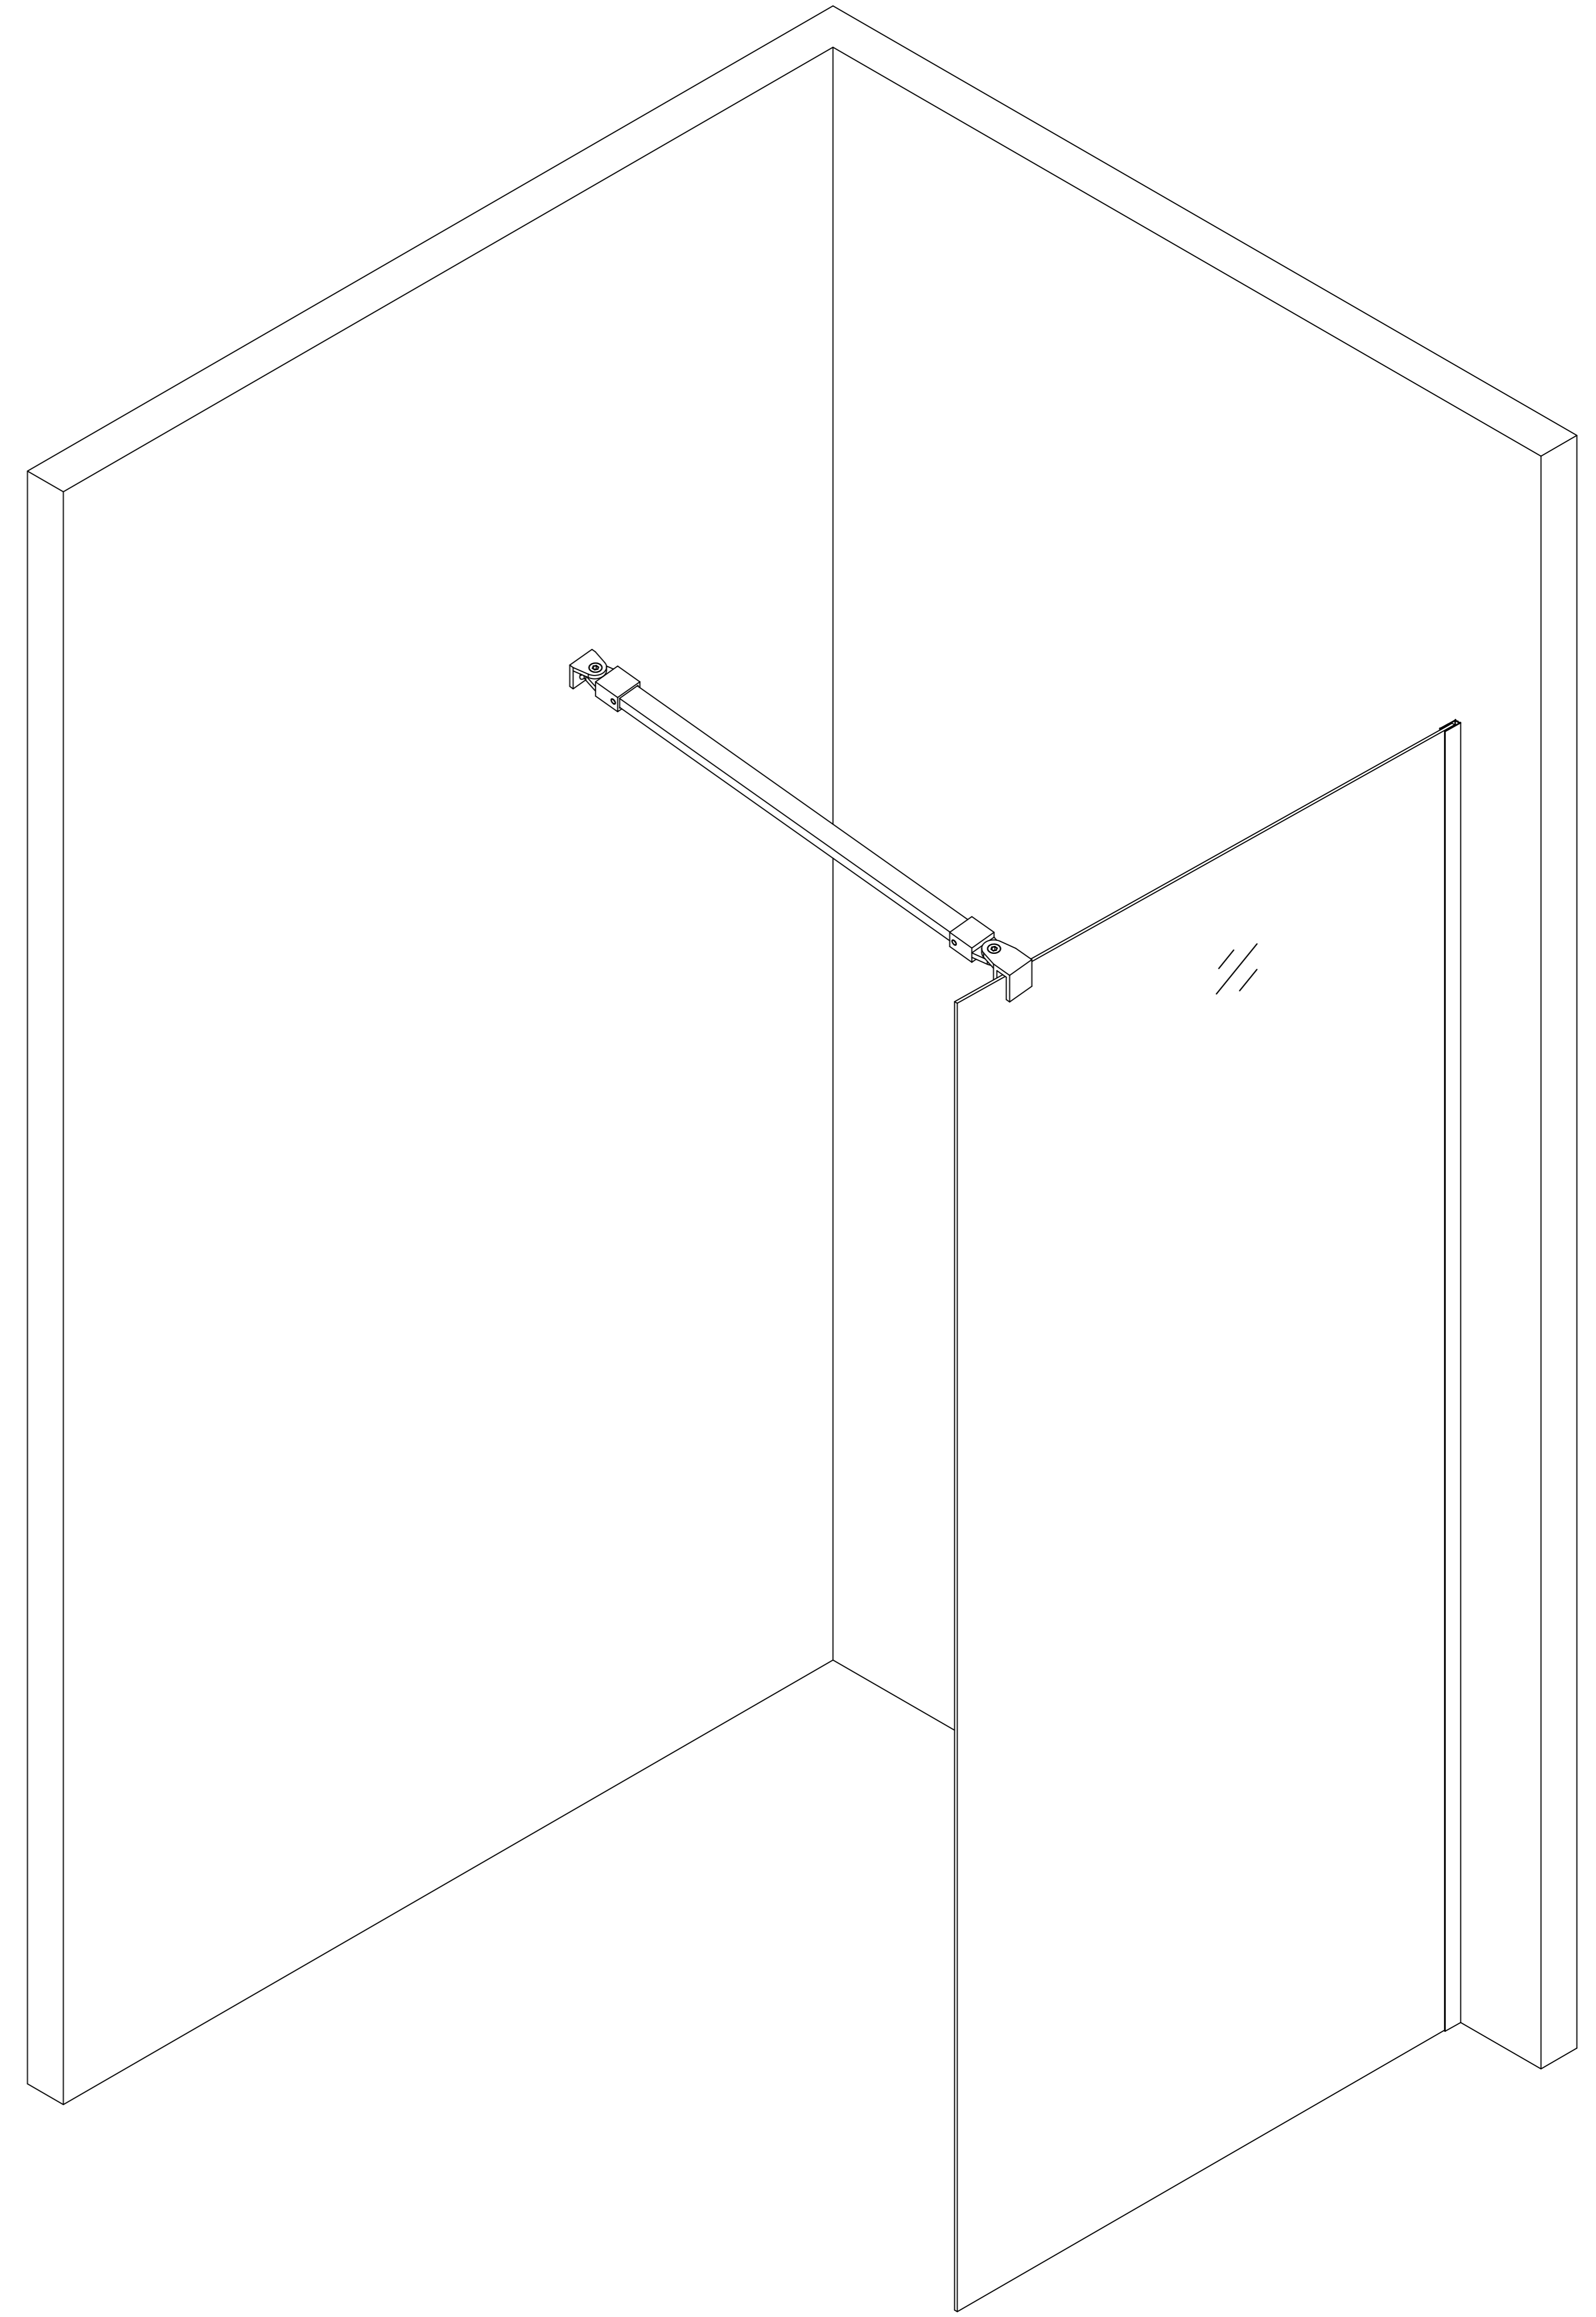

MESH

L

R

<p>1</p> <p>Ø6x30</p>  <p>D6x30 5Pcs</p>	<p>2</p> <p>ST4x30</p>  <p>ST4x30 5Pcs</p>	<p>3</p>  <p>MESH-W01J 1Pcs</p>	<p>4</p>  <p>MESH-H01J 1Pcs</p>	<p>5</p>  <p>1Pcs</p>
<p>6</p>  <p>MESH-S01J 1Pcs</p>	<p>7</p>  <p>MESH-D01J 1Pcs</p>	<p>8</p>  <p>MESH-D02J 1Pcs</p>	 <p>MESH-D03J 1Pcs</p>	 <p>07 + 08 + 09</p>

Tools:

1

1

2

2

3

3-1

3-2

Ø6X40mm

3-3

1x1

3-4

2x1

3

3-1

3-2