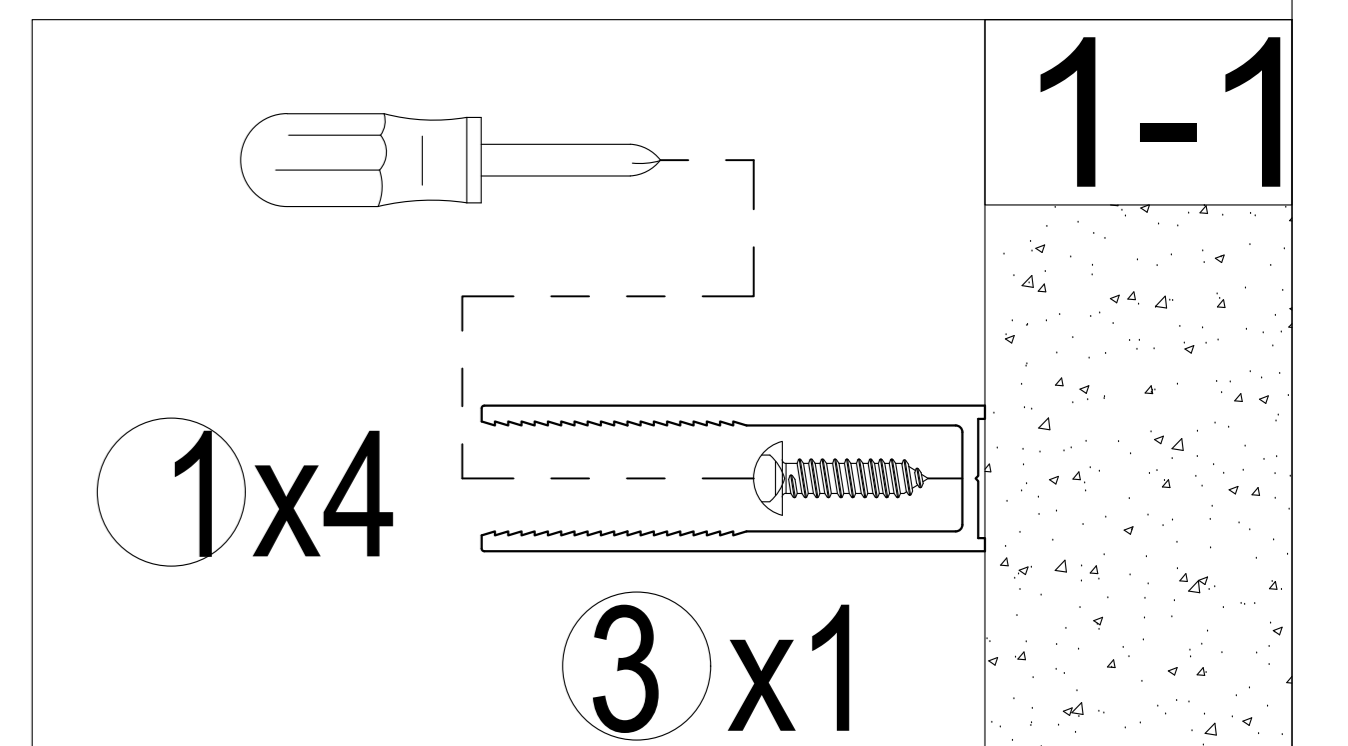

MESH

L

R

<p>1</p> <p>Ø6x30</p>  <p>D6x30 5Pcs</p>	<p>2</p> <p>ST4x30</p>  <p>ST4x30 5Pcs</p>	<p>3</p>  <p>MESH-W01J 1Pcs</p>	<p>4</p>  <p>MESH-H01J 1Pcs</p>	<p>5</p>  <p>1Pcs</p>
<p>6</p>  <p>MESH-S01J 1Pcs</p>	<p>7</p>  <p>MESH-D01J 1Pcs</p>	<p>8</p>  <p>MESH-D02J 1Pcs</p>	 <p>MESH-D03J 1Pcs</p>	 <p>07 + 08 + 09</p>

Tools:

1

1

2

2

3

3-1

3-2

Ø6X40mm

3-3

1x1

3-4

2x1

3

3-1

3-2