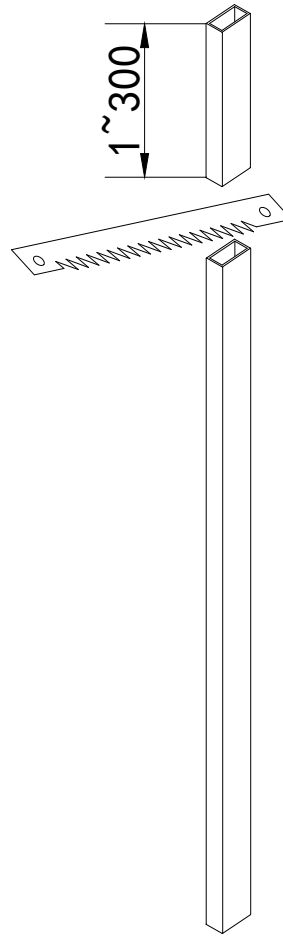

ACARM-MB

- ① — [screw]
- ② — [corner bracket]
- ③ — [screw]

- ④ — [vertical trim piece]
- ⑤ — [corner bracket]

Door

1a

ACARM-MB

1

D6x30

1Pcs

2

BAC-X01

1Pcs

3

ST4X30

1Pcs

4

BAC-B01

1Pcs

5

BAC-X02

1Pcs

②
+
④
+
⑤

2.5 mm

4 mm

Ø6mm

Ø3.2mm

1

2

3

	W
700	600
800	700
900	800
1000	900
1100	1000
1200	1100
1400	1300

3-1

3-2