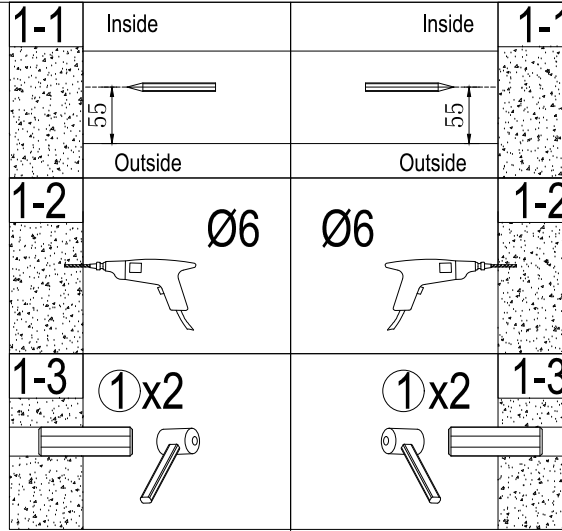

1Pcs

9

JCP-Z02

1Pcs

Tools:

2.0 mm

2.5 mm

4 mm

Ø6mm

Ø3.2mm

**1****1****2****2**

3

3-1

2x2

3

2x2

3-1

4

4-1

3x2

4

3x2

4-1

5