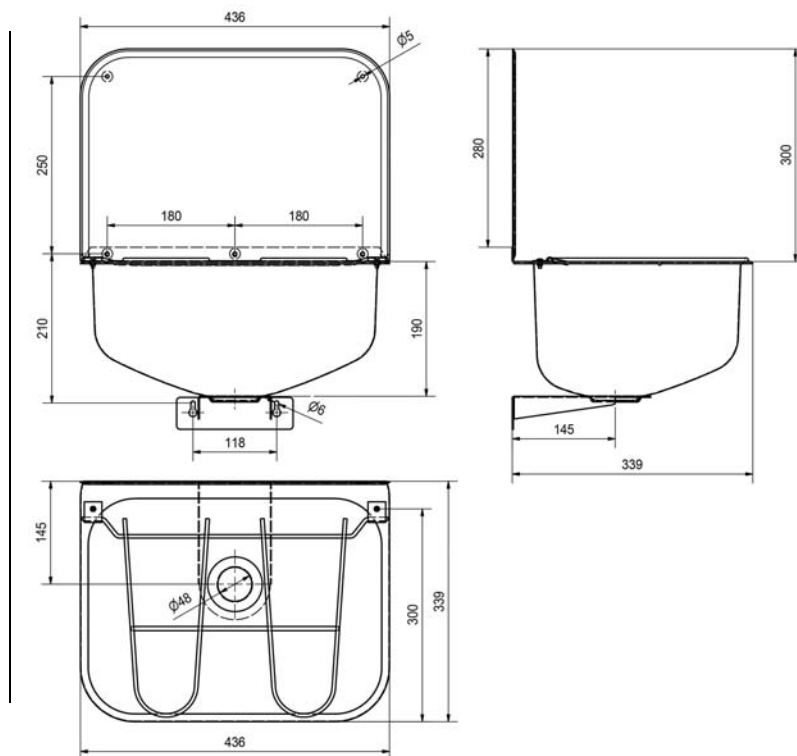

## WB440COP

7612979002157

2000100353

www.franke.com

www.franke.de