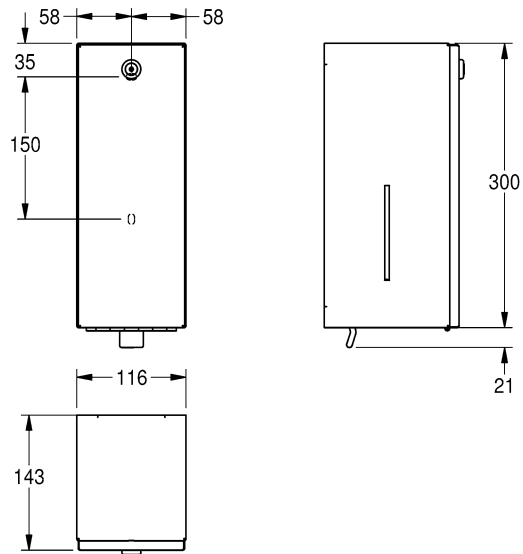

EL Συναρμολόγηση και οδηγίες λειτουργίας  
IT Istruzioni per il montaggio e l'uso  
RO Montaj și instrucțiuni de funcționare  
RU Инструкция по монтажу и вводу в эксплуатацию

**RODX618**  
**7612210067310**  
116 x 321 x 143