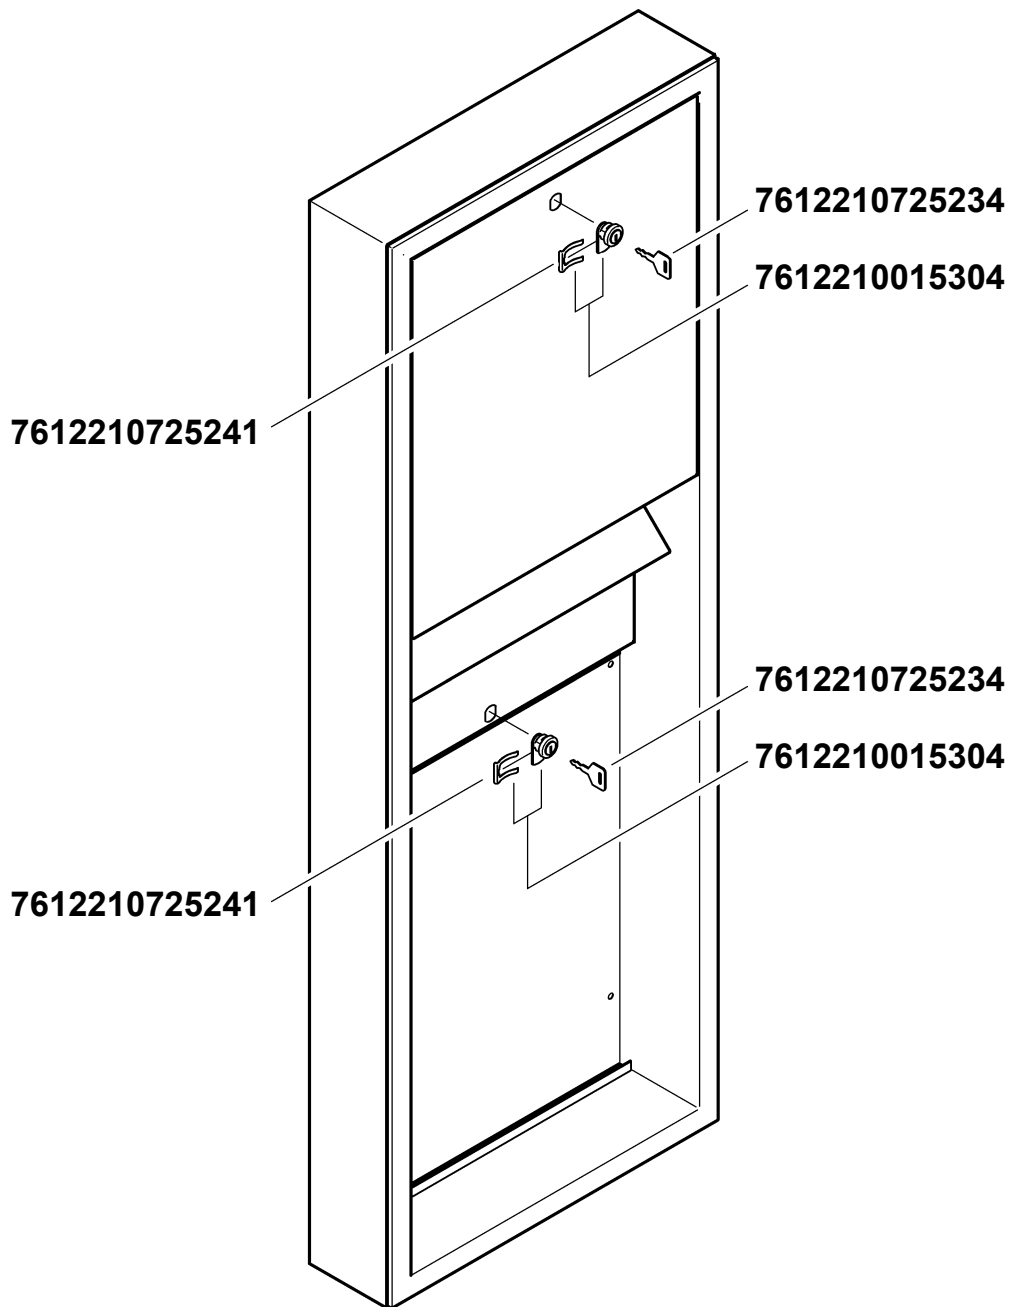

UK Replacement parts
FR Pièces de rechange
DE Ersatzteile
ES Piezas de recambio
CZ Náhradní díly

NL Reserveonderdelen
PL Części zamienne
SE Reservdelar
HU Pótalkatrészek
FI Varaosat

GR Ανταλλακτικά
IT Pezzi di ricambio
RU Запчасти
RO Piese de schimb