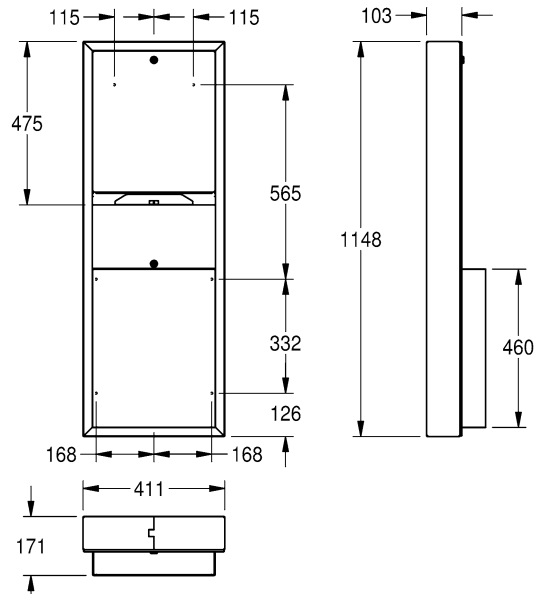

# RODX602

7612210067136

411 × 1148 × 171

(UK) Installation  
(FR) Montage  
(DE) Montage  
(ES) Montaje  
(CZ) Montáž

(NL) Montage  
(PL) Montaż  
(SE) Montering  
(HU) Szerelés  
(FI) Asennus

(GR) Συναρμολόγηση  
(IT) Montaggio  
(RU) Монтаж  
(RO) Montaj