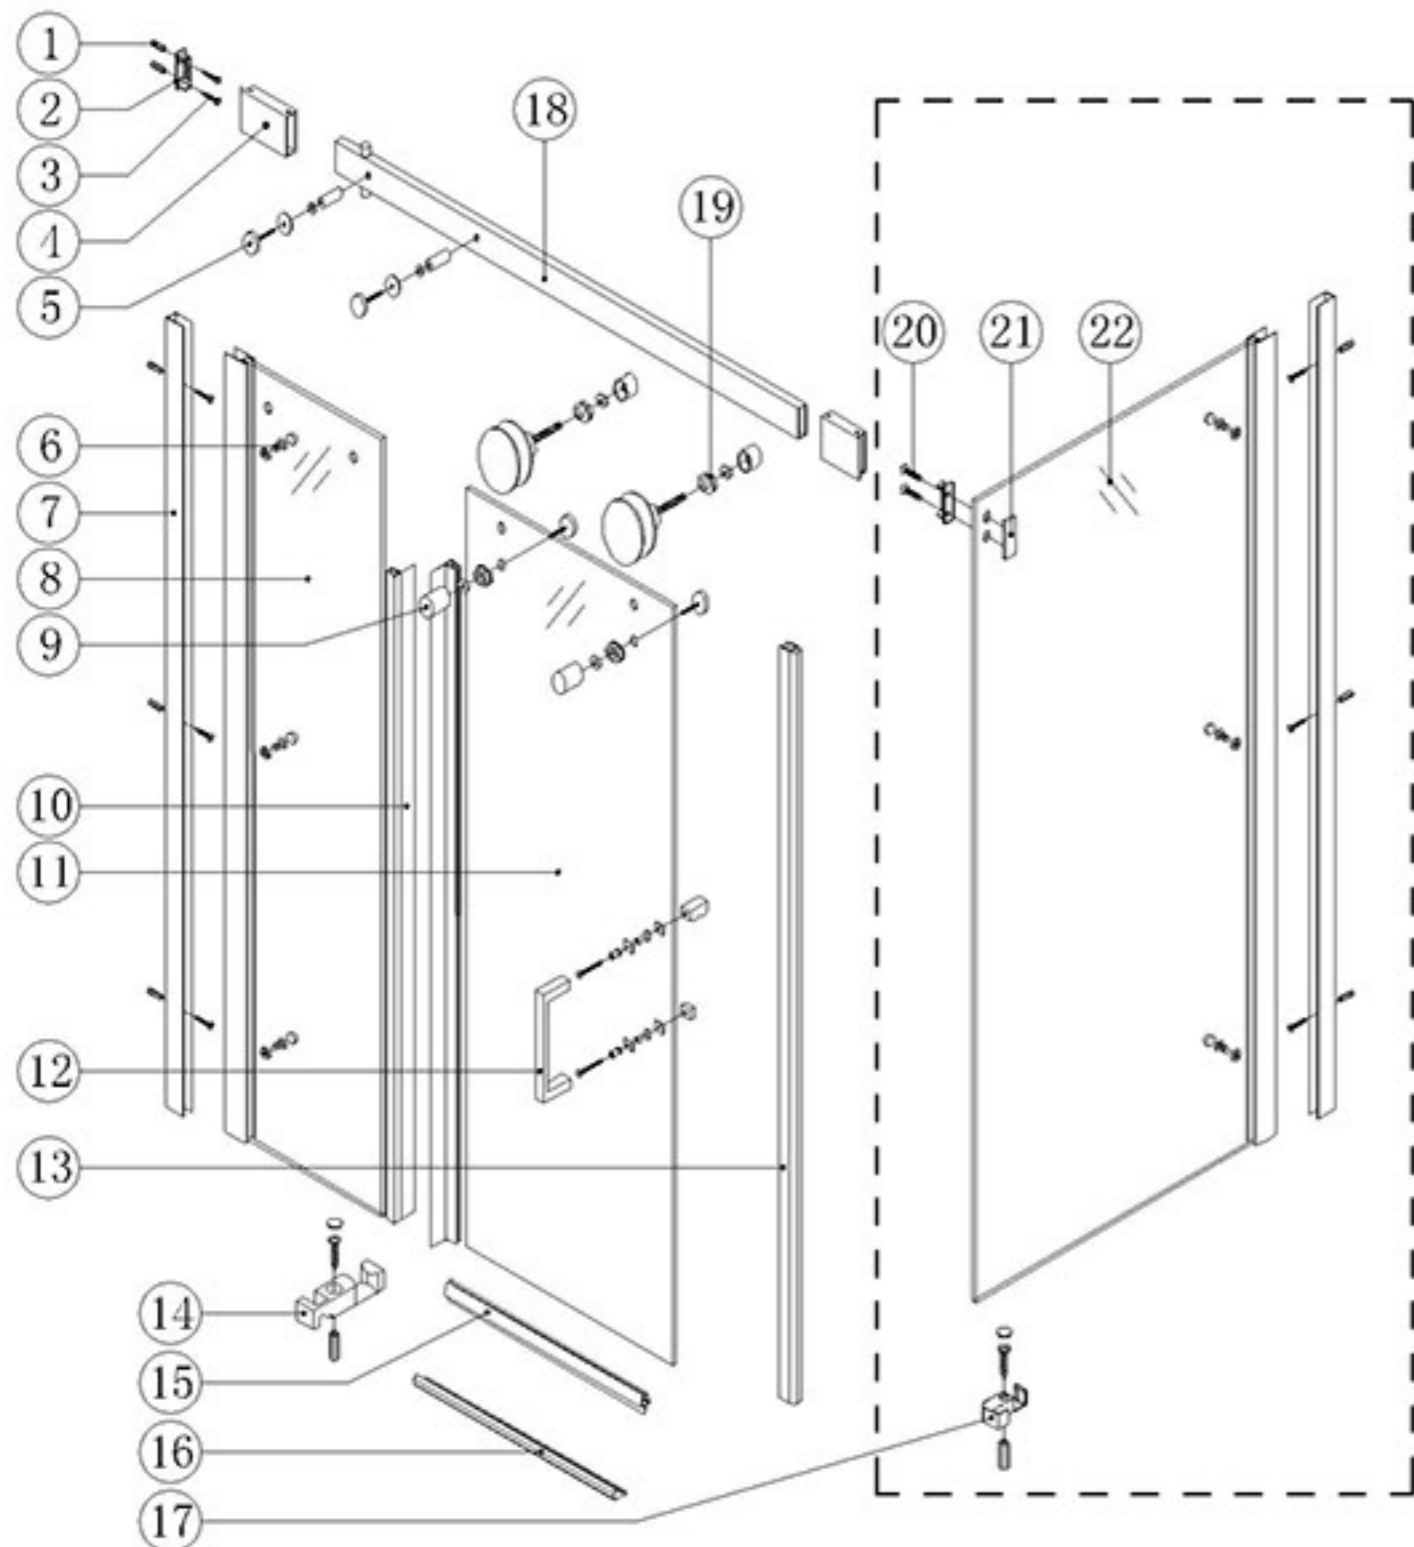

Nova sliding door enclosure INSTALLATION MANUAL

1  10Pcs	2  2Pcs	3  ST1*30 10Pcs	1  2Pcs
5  2Pcs	6  6Pcs	7  2Pcs	8  1Pcs
9  2Pcs	10  2Pcs	11  1Pcs	12  1Pcs
13  1Pcs	14  L R 2Pcs	15  1Pcs	16  1Pcs
17  L R 2Pcs	18  1Pcs	19  2Pcs	20  #3*12 2Pcs
21  1Pcs	22  1Pcs	Tools:	
			
			 Ø6 ø3.5
			