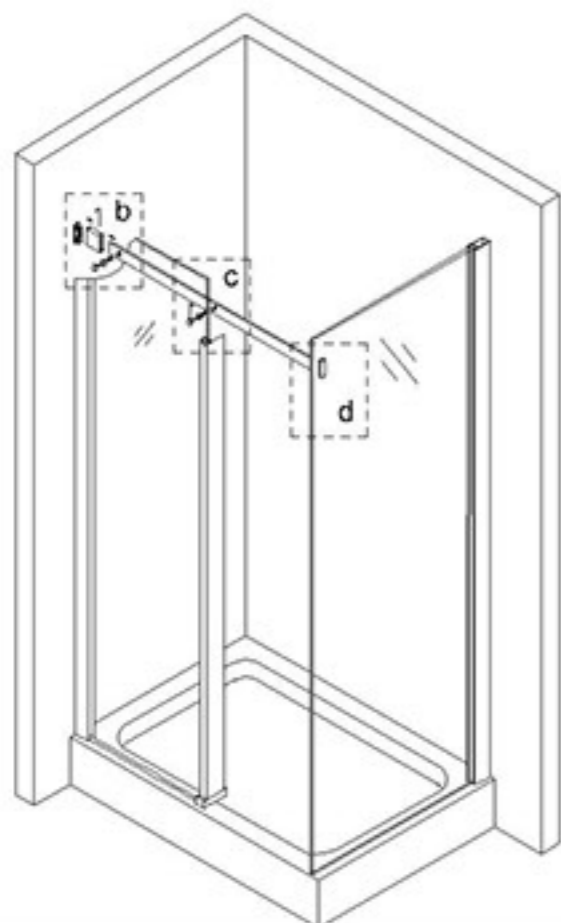

Nova sliding door enclosure INSTALLATION MANUAL

1  10Pcs	2  2Pcs	3  ST1*30 10Pcs	1  2Pcs
5  2Pcs	6  6Pcs	7  2Pcs	8  1Pcs
9  2Pcs	10  2Pcs	11  1Pcs	12  1Pcs
13  1Pcs	14  L R 2Pcs	15  1Pcs	16  1Pcs
17  L R 2Pcs	18  1Pcs	19  2Pcs	20  #3*12 2Pcs
21  1Pcs	22  1Pcs	Tools:	
			
			 Ø6 ø3.5
			