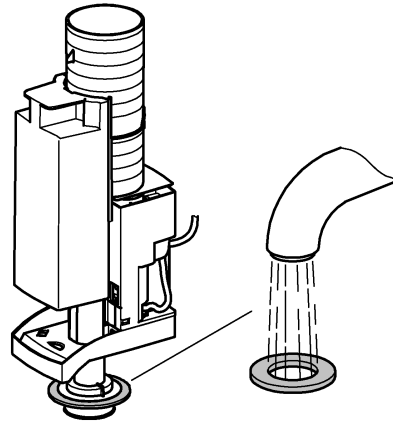

10

11

i

	X	Y	Z
	81 mm	75 mm	>18 mm
	74 mm	75 mm	<2 mm