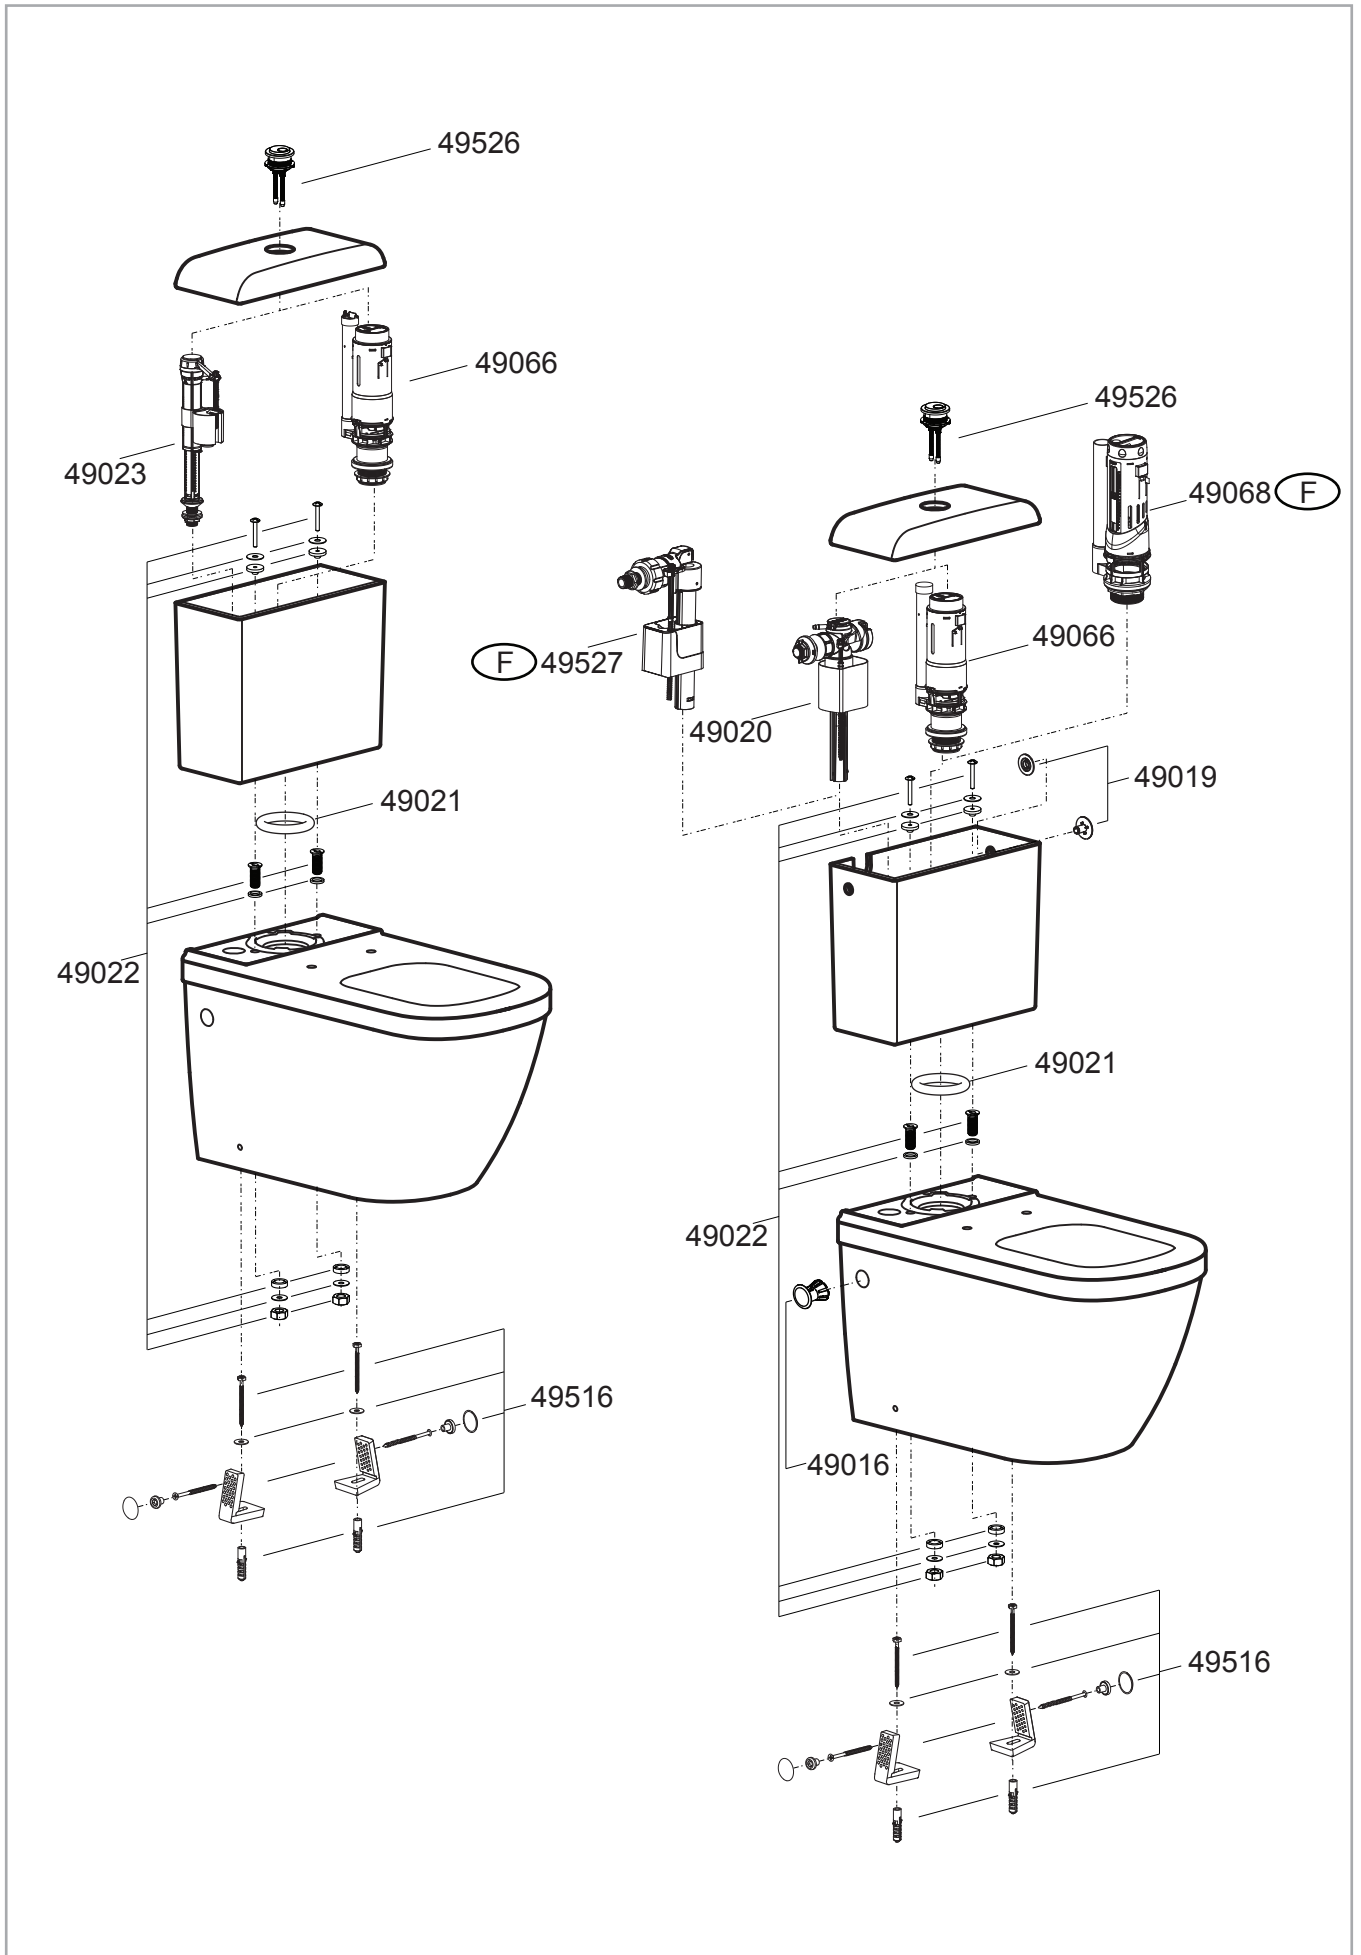

39338	39529 (F)	39332	
		39333	39531 (F)

39338	39529 (F)		— 2X	— 2X
			— 2X	— 2X
			— 2X	— 2X
			— 2X	— 1X

39332	39333	39531 (F)
  — 2X	  — 2X — 1X — 1X	  — 2X — 1X — 1X

39338 39529 (F)

39332

39333 39531 (F)

39338 39529 (F)

39332

39333 39531 (F)

1a

1b

39333

39531 (F)

2

3a

3b

4

5

6

- 39333
-  3L
-  5L
- 39531 (F)
-  3L
-  6L

Pure Freude an Wasser

**GROHE**  
WAVES