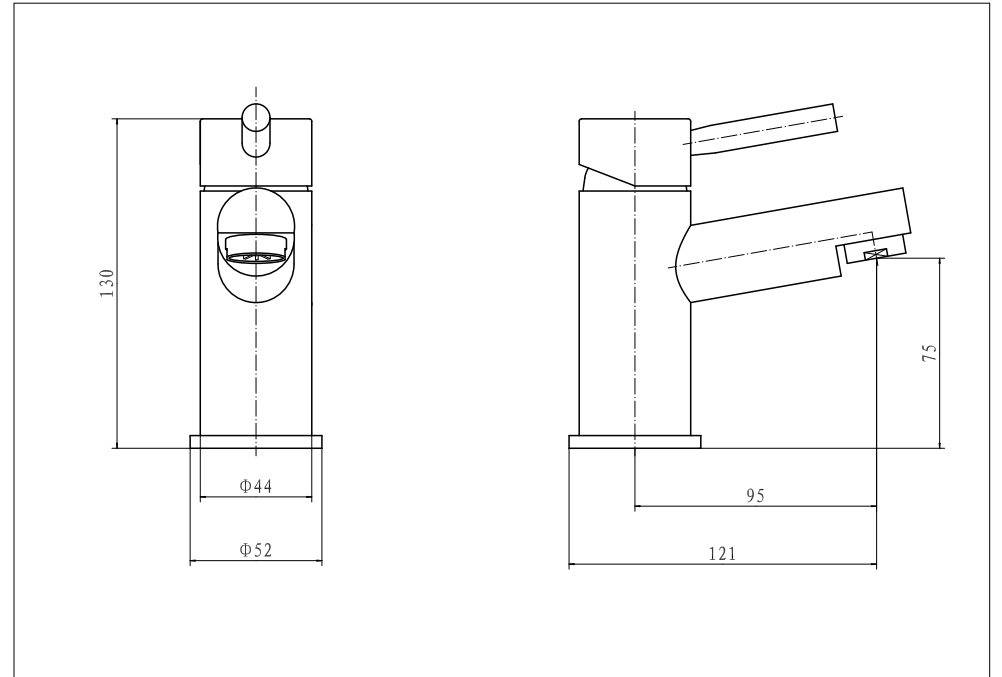

# DAL TON MINI MONO BASIN MIXER

Art NO: DAL008

## Technique drawing

## Explosion drawing