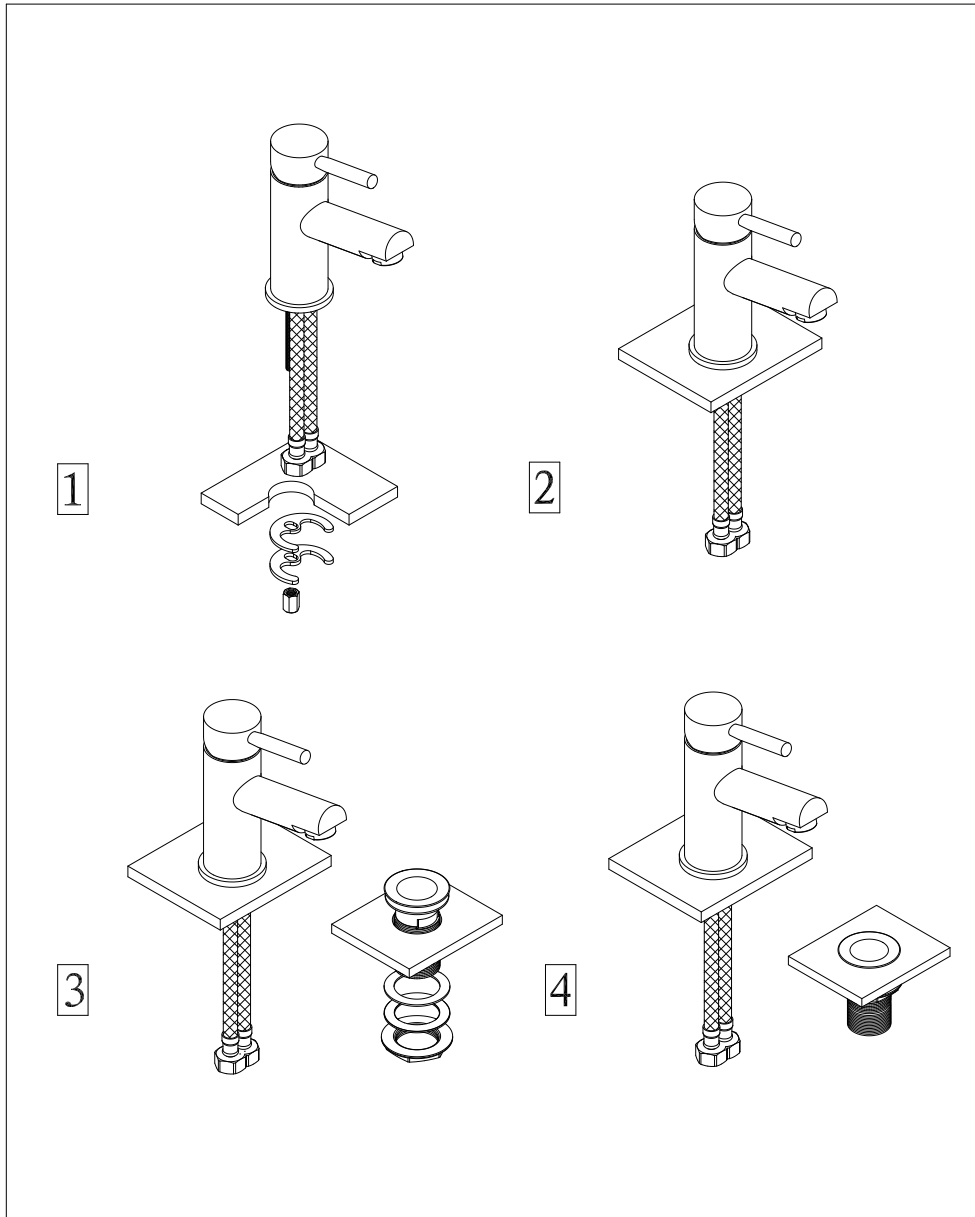

# DAL TON MINI MONO BASIN MIXER

Art NO: DAL008

## Technique drawing

## Explosion drawing