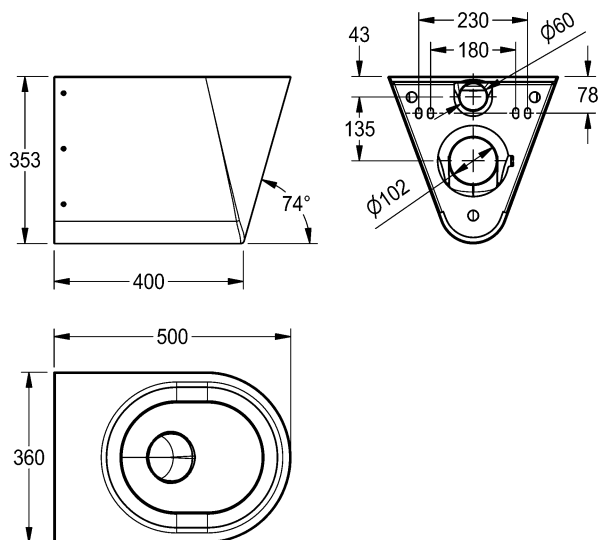

CMPX592

CMPX592S

CMPX592W CMPX592G CMPX592B