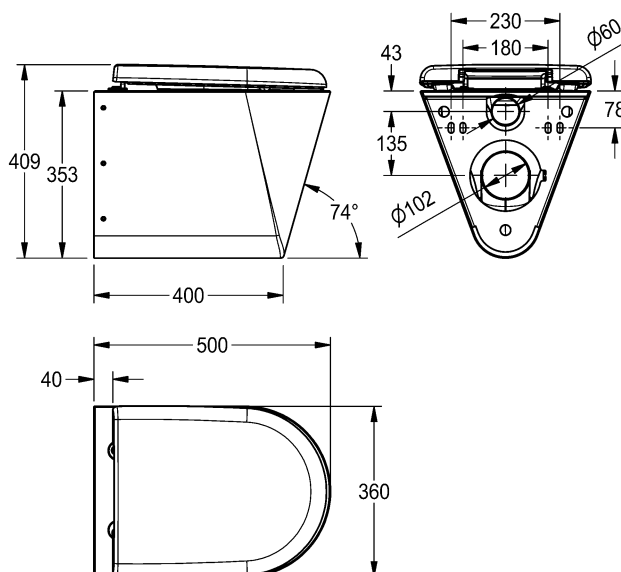

CMPX592W CMPX592G CMPX592B

www.franke.com

Montage

EN Installation
FR Montage
ES Montaje
CS Montáž

NL Montage
PL Montaż
SV Montering
HU Szerelés
FI Asennus

EL Συναρμολόγηση
IT Montaggio
RU Монтаж
RO Montaj

- *) EN Not included in scope of delivery NL niet bij levering inbegrepen EL Δεν περιλαμβάνεται στη συσκευασία
FR non compris dans la livraison PL poza zakresem dostawy IT Non compreso nella fornitura
DE nicht Lieferumfang SV ngår ej i leveransen RU Не входит в объём поставки
ES no forma parte del volumen de suministro HU A szállításnak nem tartozéka RO nu intra in comand
CS Není součástí dodávky FI ei kuulu toimitukseen