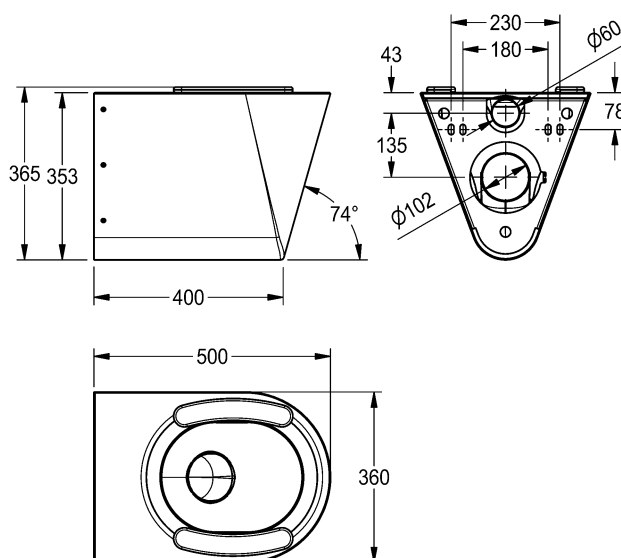

CMPX592W CMPX592G CMPX592B

www.franke.com

Montage

EN Installation
FR Montage
ES Montaje
CS Montáž

NL Montage
PL Montaż
SV Montering
HU Szerelés
FI Asennus

EL Συναρμολόγηση
IT Montaggio
RU Монтаж
RO Montaj

- *) EN Not included in scope of delivery NL niet bij levering inbegrepen EL Δεν περιλαμβάνεται στη συσκευασία
FR non compris dans la livraison PL poza zakresem dostawy IT Non compreso nella fornitura
DE nicht Lieferumfang SV ngår ej i leveransen RU Не входит в объём поставки
ES no forma parte del volumen de suministro HU A szállításnak nem tartozéka RO nu intra in comand
CS Není součástí dodávky FI ei kuulu toimitukseen