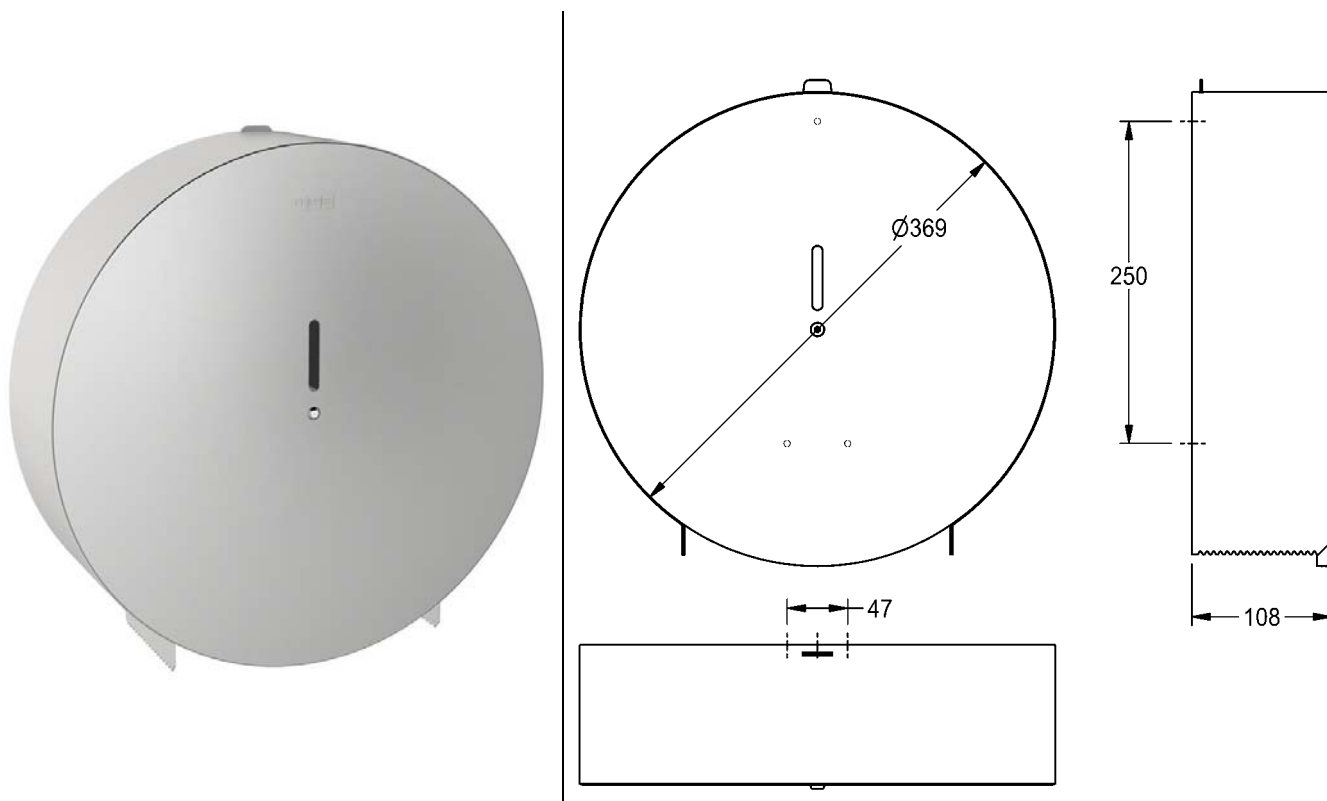

EL Συναρμολόγηση και οδηγίες λειτουργίας
IT Istruzioni per il montaggio e l'uso
RO Montaj și instrucțiuni de funcționare
RU Инструкция по монтажу и вводу в эксплуатацию

CHRX670

7612210015175

2000057141

369 × 108