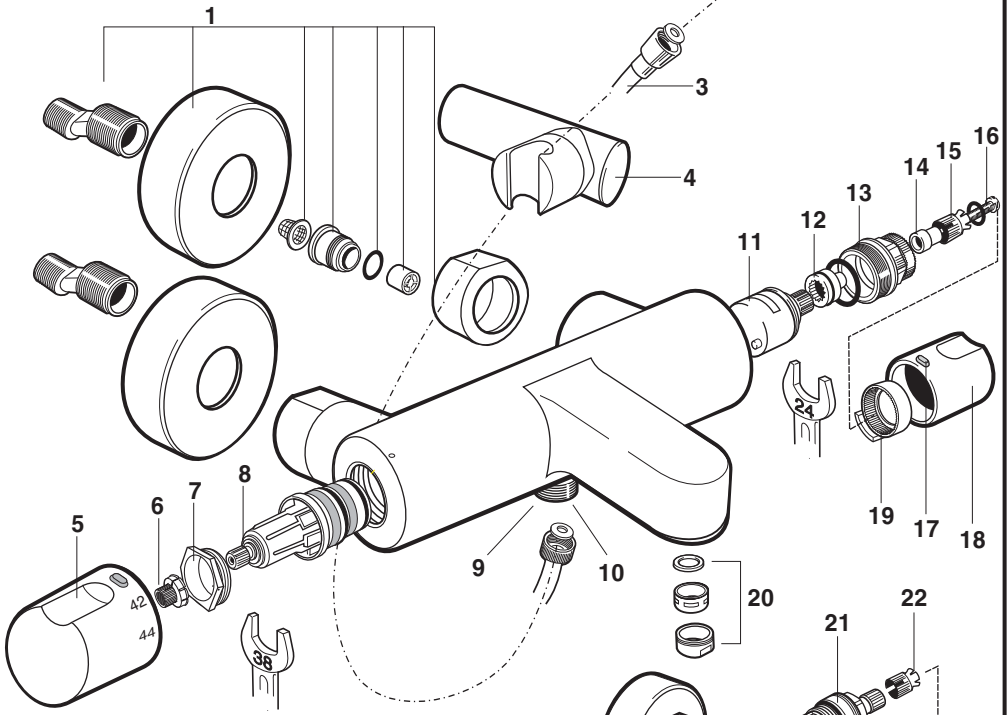

Roca

MOAI

2

3

 P	P bar		
  T	°C		
 Q (3 bar)	l/min		 36

1 - 525553600
2 - 5B6046C00
3 - 525761100
4 - 505715700
5 - 524527200
6 - 523784707
7 - 522634103
8 - 505908203
9 - 543359907
10 - 523210400

11 - 505121307
12 - 522418103
13 - 522637400
14 - 522418203
15 - 525094907
16 - 542624503
17 - 553351407
18 - 524527300
19 - 553351407
20 - 525390200

21 - 525158509
22 - 543832307
23 - 524527500
24 - 553351907
25 - 522634703
26 - 522418303
27 - 522783303
28 - 525055103
29 - 522416903
30 - 523813100

31 - 522629603
32 - 542621103
33 - 542817100
34 - 525764503
35 - 505908003