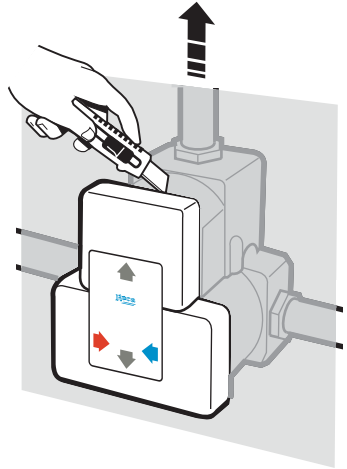

Roca

MOAI

2

3

 P	P bar		
  T	°C		
 Q (3 bar)	l/min		 36

1 - 525553600
2 - 5B6046C00
3 - 525761100
4 - 505715700
5 - 524527200
6 - 523784707
7 - 522634103
8 - 505908203
9 - 543359907
10 - 523210400

11 - 505121307
12 - 522418103
13 - 522637400
14 - 522418203
15 - 525094907
16 - 542624503
17 - 553351407
18 - 524527300
19 - 553351407
20 - 525390200