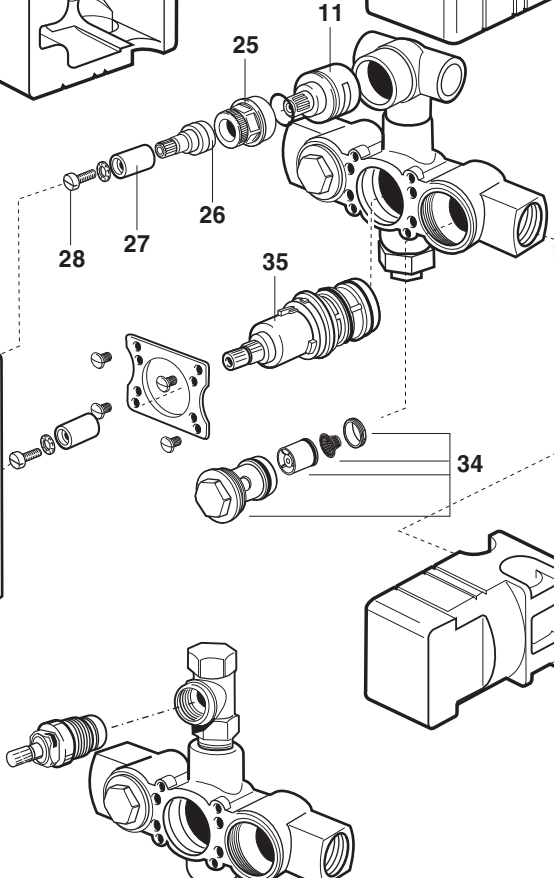

Roca

MOAI

2

3

 P	P bar		
  T	°C		
 Q (3 bar)	l/min		 36

1 - 525553600
2 - 5B6046C00
3 - 525761100
4 - 505715700
5 - 524527200
6 - 523784707
7 - 522634103
8 - 505908203
9 - 543359907
10 - 523210400

11 - 505121307
12 - 522418103
13 - 522637400
14 - 522418203
15 - 525094907
16 - 542624503
17 - 553351407
18 - 524527300
19 - 553351407
20 - 525390200

21 - 525158509
22 - 543832307
23 - 524527500
24 - 553351907
25 - 522634703
26 - 522418303
27 - 522783303
28 - 525055103
29 - 522416903
30 - 523813100

31 - 522629603
32 - 542621103
33 - 542817100
34 - 525764503
35 - 505908003