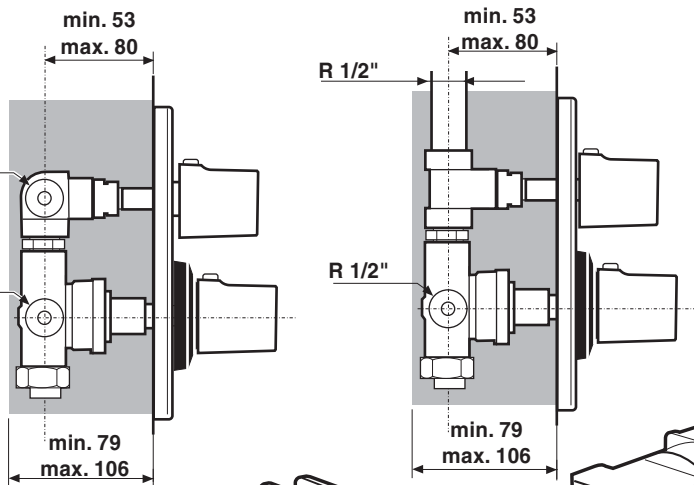

Roca

MOAI

2

3

 P	P bar		
  T	°C		
 Q (3 bar)	l/min		 36

1 - 525553600
2 - 5B6046C00
3 - 525761100
4 - 505715700
5 - 524527200
6 - 523784707
7 - 522634103
8 - 505908203
9 - 543359907
10 - 523210400

11 - 505121307
12 - 522418103
13 - 522637400
14 - 522418203
15 - 525094907
16 - 542624503
17 - 553351407
18 - 524527300
19 - 553351407
20 - 525390200

21 - 525158509
22 - 543832307
23 - 524527500
24 - 553351907
25 - 522634703
26 - 522418303
27 - 522783303
28 - 525055103
29 - 522416903
30 - 523813100

31 - 522629603
32 - 542621103
33 - 542817100
34 - 525764503
35 - 505908003