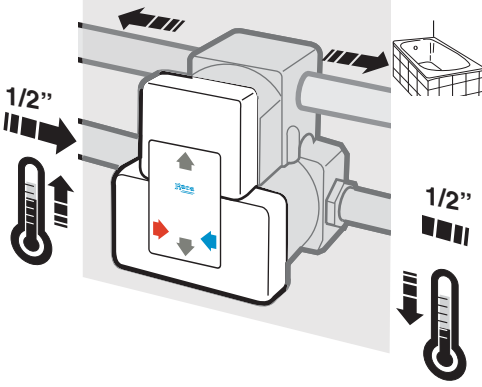

Roca

MOAI

2

3

 P	P bar		
  T	°C		
 Q (3 bar)	l/min		 36

1 - 525553600
2 - 5B6046C00
3 - 525761100
4 - 505715700
5 - 524527200
6 - 523784707
7 - 522634103
8 - 505908203
9 - 543359907
10 - 523210400

11 - 505121307
12 - 522418103
13 - 522637400
14 - 522418203
15 - 525094907
16 - 542624503
17 - 553351407
18 - 524527300
19 - 553351407
20 - 525390200

21 - 525158509
22 - 543832307
23 - 524527500
24 - 553351907
25 - 522634703
26 - 522418303
27 - 522783303
28 - 525055103
29 - 522416903
30 - 523813100

31 - 522629603
32 - 542621103
33 - 542817100
34 - 525764503
35 - 505908003