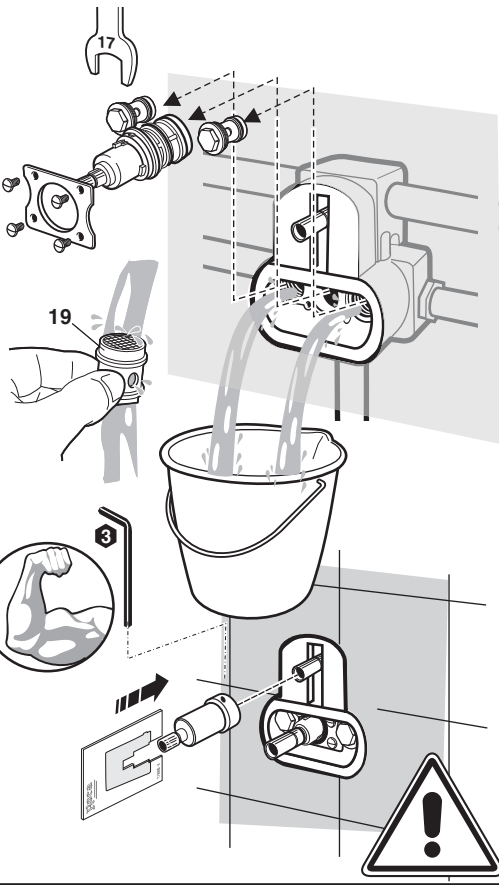

Roca

MOAI

2

3

 P	P bar		
  T	°C		
 Q (3 bar)	l/min		 36

1 - 525553600
2 - 5B6046C00
3 - 525761100
4 - 505715700
5 - 524527200
6 - 523784707
7 - 522634103
8 - 505908203
9 - 543359907
10 - 523210400

11 - 505121307
12 - 522418103
13 - 522637400
14 - 522418203
15 - 525094907
16 - 542624503
17 - 553351407
18 - 524527300
19 - 553351407
20 - 525390200

21 - 525158509
22 - 543832307
23 - 524527500
24 - 553351907
25 - 522634703
26 - 522418303
27 - 522783303
28 - 525055103
29 - 522416903
30 - 523813100

31 - 522629603
32 - 542621103
33 - 542817100
34 - 525764503
35 - 505908003