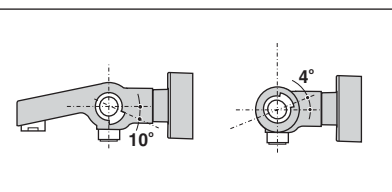

Roca

MOAI

2

3

 P	P bar		
  T	°C		
 Q (3 bar)	l/min		 36

1 - 525553600
2 - 5B6046C00
3 - 525761100
4 - 505715700
5 - 524527200
6 - 523784707
7 - 522634103
8 - 505908203
9 - 543359907
10 - 523210400

11 - 505121307
12 - 522418103
13 - 522637400
14 - 522418203
15 - 525094907
16 - 542624503
17 - 553351407
18 - 524527300
19 - 553351407
20 - 525390200

21 - 525158509
22 - 543832307
23 - 524527500
24 - 553351907
25 - 522634703
26 - 522418303
27 - 522783303
28 - 525055103
29 - 522416903
30 - 523813100

31 - 522629603
32 - 542621103
33 - 542817100
34 - 525764503
35 - 505908003