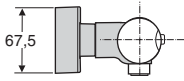

Roca

MOAI

2

3

 P	P bar		
  T	°C		
 Q (3 bar)	l/min		 36

1 - 525553600
2 - 5B6046C00
3 - 525761100
4 - 505715700
5 - 524527200
6 - 523784707
7 - 522634103
8 - 505908203
9 - 543359907
10 - 523210400

11 - 505121307
12 - 522418103
13 - 522637400
14 - 522418203
15 - 525094907
16 - 542624503
17 - 553351407
18 - 524527300
19 - 553351407
20 - 525390200

21 - 525158509
22 - 543832307
23 - 524527500
24 - 553351907
25 - 522634703
26 - 522418303
27 - 522783303
28 - 525055103
29 - 522416903
30 - 523813100

31 - 522629603
32 - 542621103
33 - 542817100
34 - 525764503
35 - 505908003