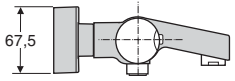

Roca

MOAI

2

3

 P	P bar		
  T	°C		
 Q (3 bar)	l/min		 36

1 - 525553600
2 - 5B6046C00
3 - 525761100
4 - 505715700
5 - 524527200
6 - 523784707
7 - 522634103
8 - 505908203
9 - 543359907
10 - 523210400

11 - 505121307
12 - 522418103
13 - 522637400
14 - 522418203
15 - 525094907
16 - 542624503
17 - 553351407
18 - 524527300
19 - 553351407
20 - 525390200

21 - 525158509
22 - 543832307
23 - 524527500
24 - 553351907
25 - 522634703
26 - 522418303
27 - 522783303
28 - 525055103
29 - 522416903
30 - 523813100

31 - 522629603
32 - 542621103
33 - 542817100
34 - 525764503
35 - 505908003