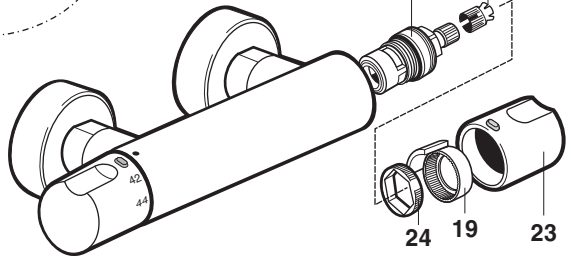

Roca

MOAI

2

3

 P	P bar		
  T	°C		
 Q (3 bar)	l/min		 36

1 - 525553600
2 - 5B6046C00
3 - 525761100
4 - 505715700
5 - 524527200
6 - 523784707
7 - 522634103
8 - 505908203
9 - 543359907
10 - 523210400

11 - 505121307
12 - 522418103
13 - 522637400
14 - 522418203
15 - 525094907
16 - 542624503
17 - 553351407
18 - 524527300
19 - 553351407
20 - 525390200

21 - 525158509
22 - 543832307
23 - 524527500
24 - 553351907
25 - 522634703
26 - 522418303
27 - 522783303
28 - 525055103
29 - 522416903
30 - 523813100

31 - 522629603
32 - 542621103
33 - 542817100
34 - 525764503
35 - 505908003