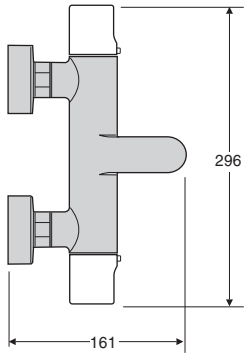

Roca

MOAI

2

3

 P	P bar		
  T	°C		
 Q (3 bar)	l/min		 36

1 - 525553600
2 - 5B6046C00
3 - 525761100
4 - 505715700
5 - 524527200
6 - 523784707
7 - 522634103
8 - 505908203
9 - 543359907
10 - 523210400

11 - 505121307
12 - 522418103
13 - 522637400
14 - 522418203
15 - 525094907
16 - 542624503
17 - 553351407
18 - 524527300
19 - 553351407
20 - 525390200

21 - 525158509
22 - 543832307
23 - 524527500
24 - 553351907
25 - 522634703
26 - 522418303
27 - 522783303
28 - 525055103
29 - 522416903
30 - 523813100

31 - 522629603
32 - 542621103
33 - 542817100
34 - 525764503
35 - 505908003