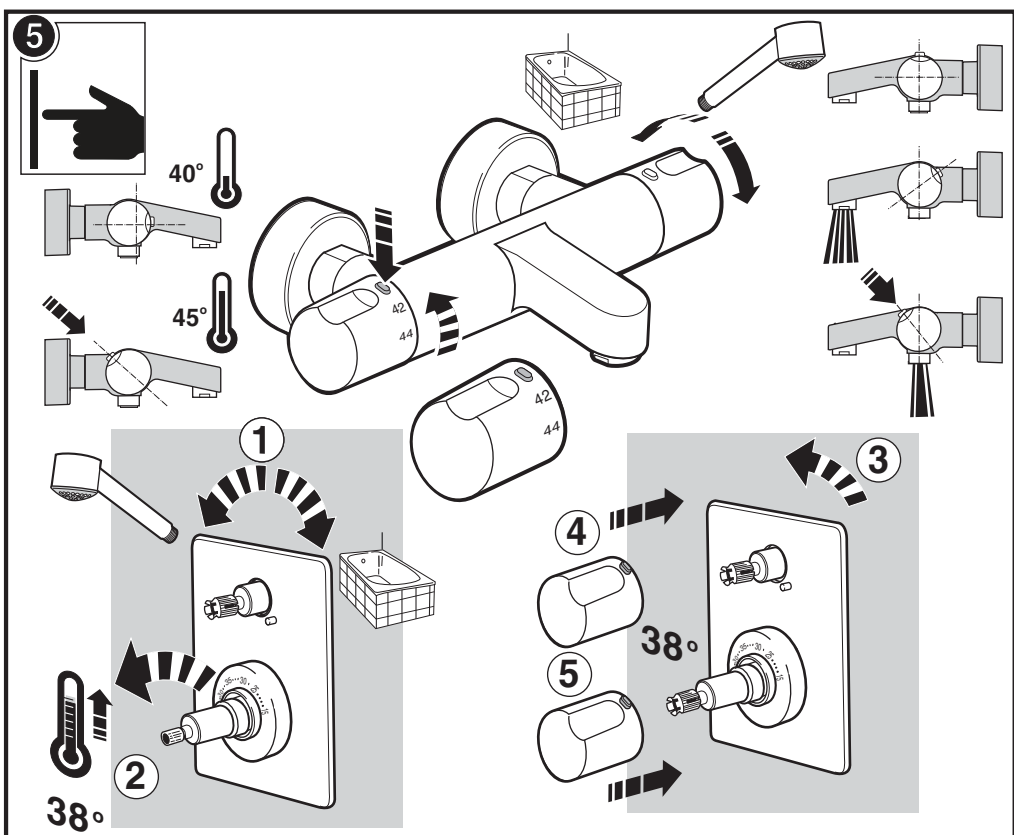

Roca

MOAI

2

3

 P	P bar		
  T	°C		
 Q (3 bar)	l/min		 36

1 - 525553600
2 - 5B6046C00
3 - 525761100
4 - 505715700
5 - 524527200
6 - 523784707
7 - 522634103
8 - 505908203
9 - 543359907
10 - 523210400

11 - 505121307
12 - 522418103
13 - 522637400
14 - 522418203
15 - 525094907
16 - 542624503
17 - 553351407
18 - 524527300
19 - 553351407
20 - 525390200

21 - 525158509
22 - 543832307
23 - 524527500
24 - 553351907
25 - 522634703
26 - 522418303
27 - 522783303
28 - 525055103
29 - 522416903
30 - 523813100

31 - 522629603
32 - 542621103
33 - 542817100
34 - 525764503
35 - 505908003