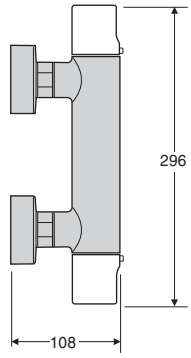

Roca

MOAI

2

3

 P	P bar		
  T	°C		
 Q (3 bar)	l/min		 36

1 - 525553600
2 - 5B6046C00
3 - 525761100
4 - 505715700
5 - 524527200
6 - 523784707
7 - 522634103
8 - 505908203
9 - 543359907
10 - 523210400

11 - 505121307
12 - 522418103
13 - 522637400
14 - 522418203
15 - 525094907
16 - 542624503
17 - 553351407
18 - 524527300
19 - 553351407
20 - 525390200

21 - 525158509
22 - 543832307
23 - 524527500
24 - 553351907
25 - 522634703
26 - 522418303
27 - 522783303
28 - 525055103
29 - 522416903
30 - 523813100

31 - 522629603
32 - 542621103
33 - 542817100
34 - 525764503
35 - 505908003