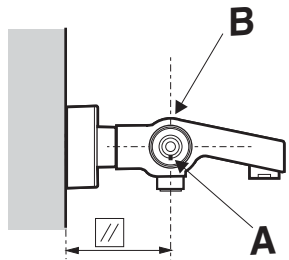

Roca

MOAI

2

3

 P	P bar		
  T	°C		
 Q (3 bar)	l/min		 36

1 - 525553600
2 - 5B6046C00
3 - 525761100
4 - 505715700
5 - 524527200
6 - 523784707
7 - 522634103
8 - 505908203
9 - 543359907
10 - 523210400

11 - 505121307
12 - 522418103
13 - 522637400
14 - 522418203
15 - 525094907
16 - 542624503
17 - 553351407
18 - 524527300
19 - 553351407
20 - 525390200

21 - 525158509
22 - 543832307
23 - 524527500
24 - 553351907
25 - 522634703
26 - 522418303
27 - 522783303
28 - 525055103
29 - 522416903
30 - 523813100

31 - 522629603
32 - 542621103
33 - 542817100
34 - 525764503
35 - 505908003