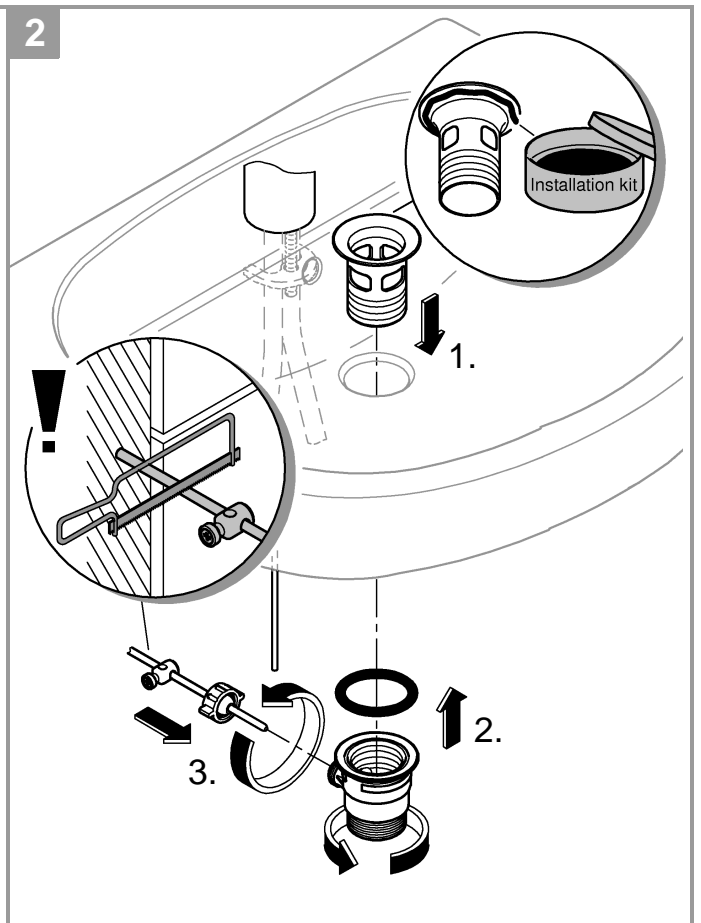

X=46 697

StartLoop

X=46 695

*46 375			07 052 180mm	*19 017	13mm
			*07 341 350mm		

1

2

3

CH