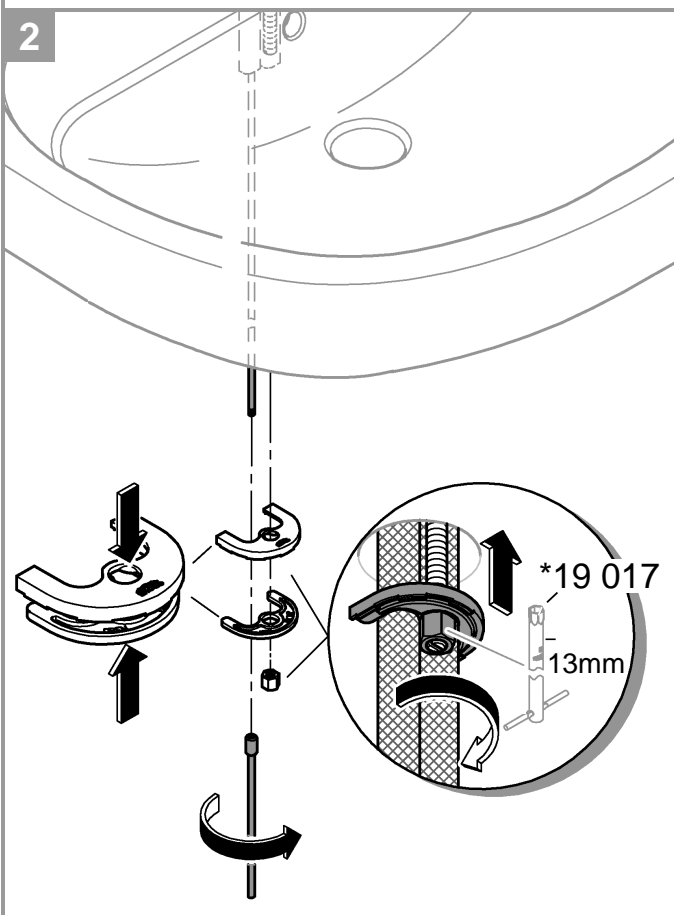

X=46 697

StartLoop

X=46 695

*46 375			07 052 180mm	*19 017	13mm
			*07 341 350mm		

1

2

3

CH