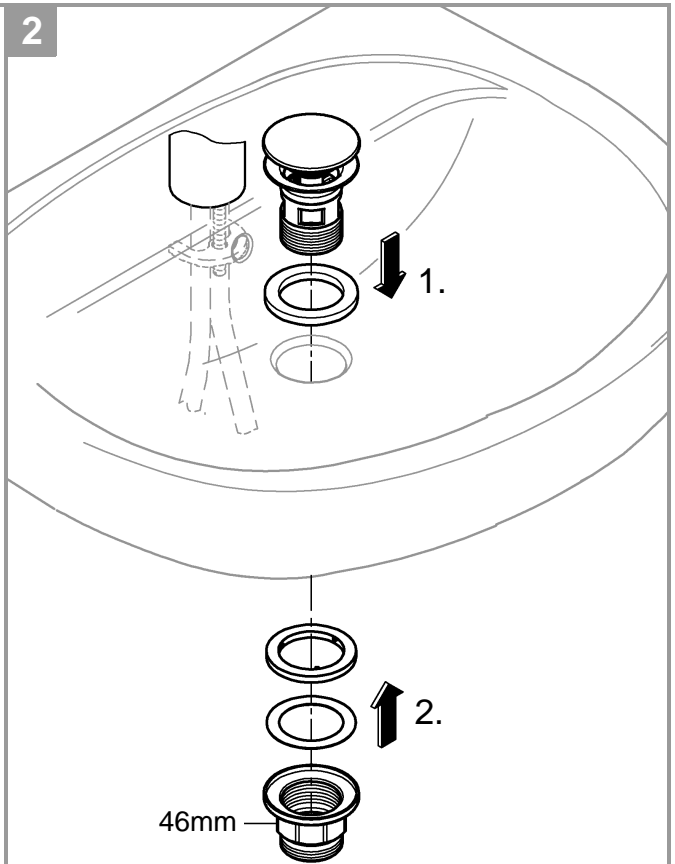

X=46 697

StartLoop

X=46 695

*46 375			07 052 180mm	*19 017	13mm
			*07 341 350mm		

1

2

3

CH