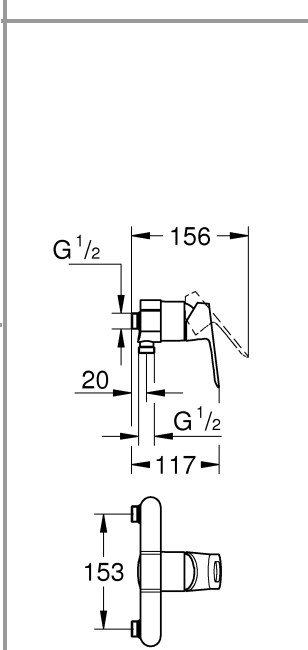

60°

2,5mm
3mm

Installation kit

*19 377
30mm

*19 017
13mm

23 347
23 354

23 348
23 355

23 478

23 479

StartEdge

StartLoop

X=46 698

X=46 696

* =

	*12 064	G 1/2	*19 377		*07 130	
	*12 065	G 3/4				

StartEdge

X=46 697

StartLoop

X=46 695

*46 375			07 052 180mm	*19 017	13mm
			*07 341 350mm		

1

2

3

CH