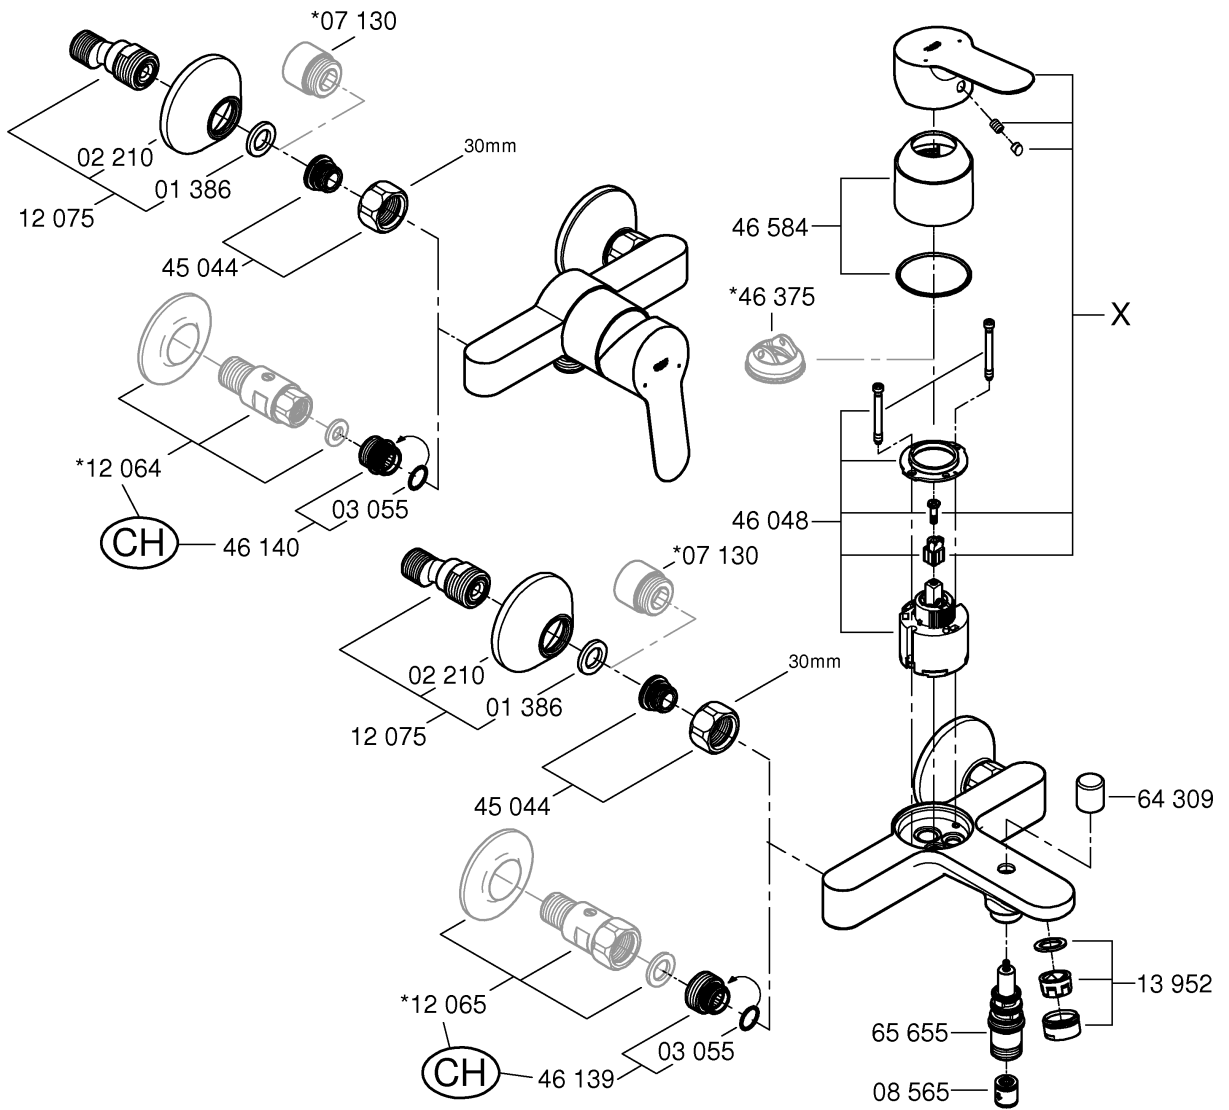

23 479

StartEdge

StartLoop

X=46 698

X=46 696

* =

	*12 064	G 1/2	*19 377		*07 130	
	*12 065	G 3/4				

StartEdge