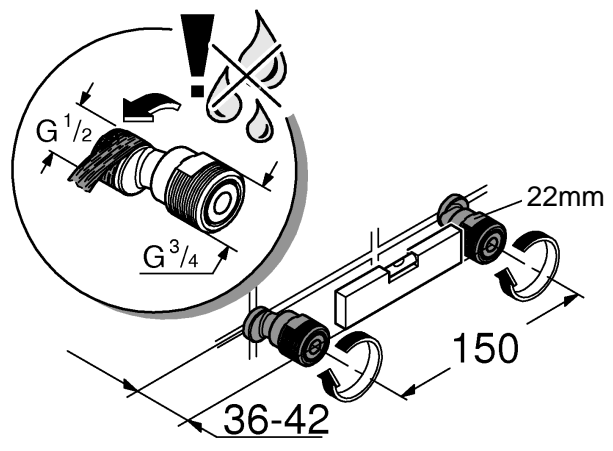

X=46 697

StartLoop

X=46 695

*46 375			07 052 180mm	*19 017	13mm
			*07 341 350mm		

1

2

3

CH