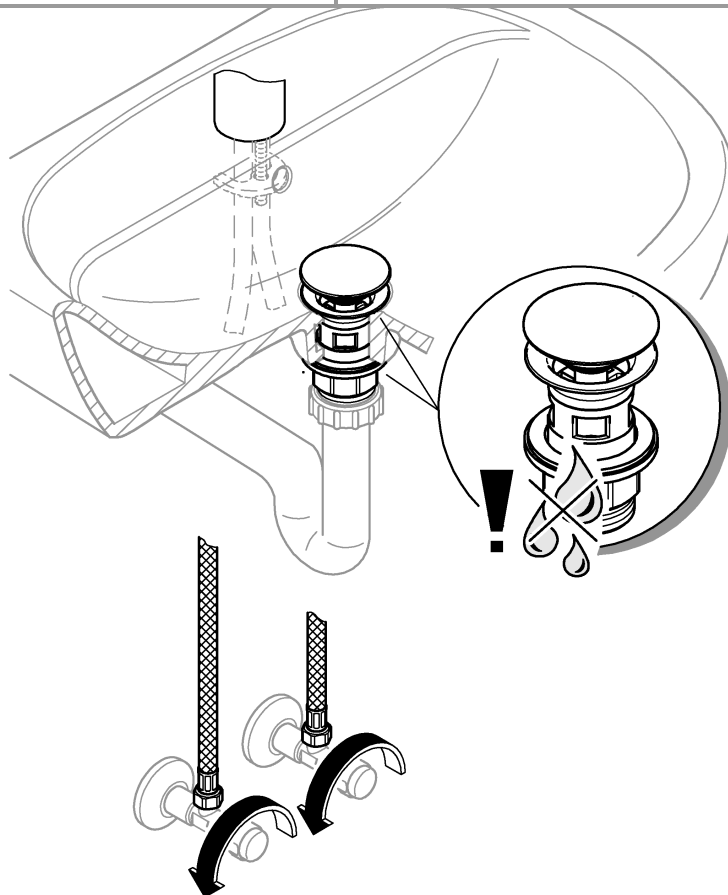

X=46 697

StartLoop

X=46 695

*46 375			07 052 180mm	*19 017	13mm
			*07 341 350mm		

1

2

3

CH