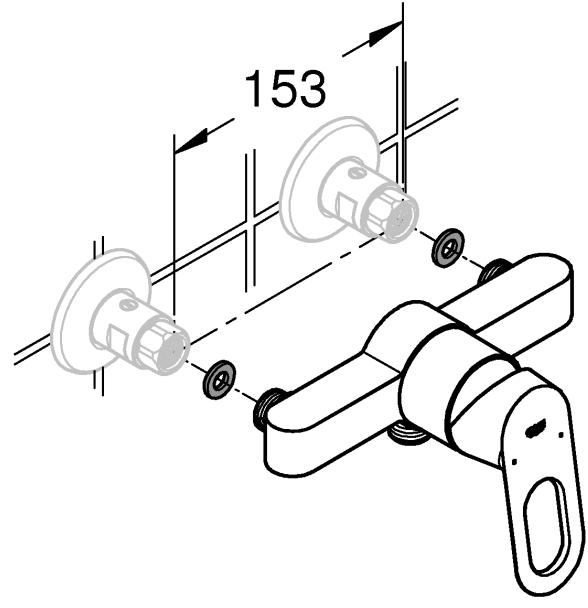

X=46 697

StartLoop

X=46 695

*46 375			07 052 180mm	*19 017	13mm
			*07 341 350mm		

1

2

3

CH