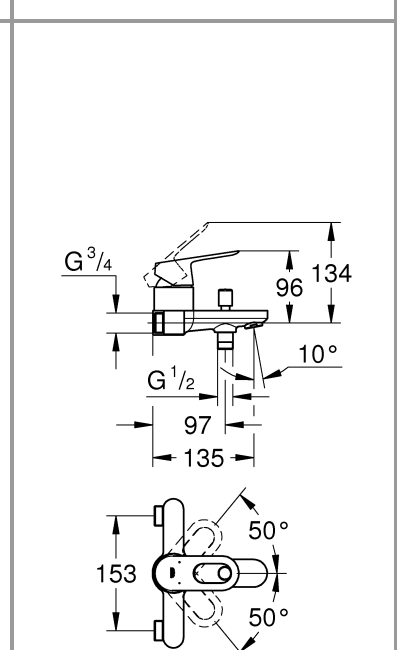

60°

2,5mm
3mm

Installation kit

*19 377
30mm

*19 017
13mm

23 347
23 354

23 348
23 355

23 478