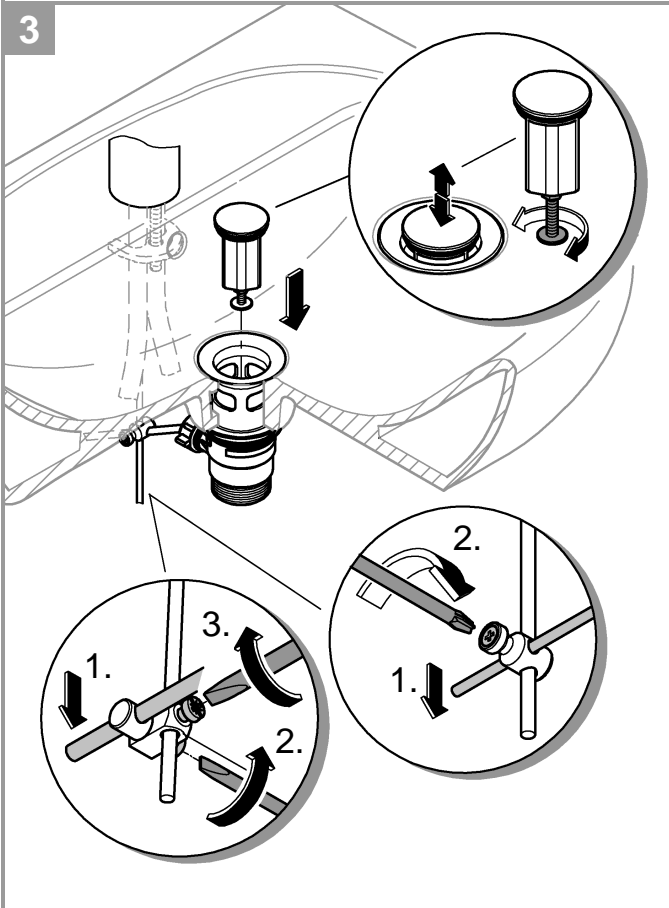

X=46 697

StartLoop

X=46 695

*46 375			07 052 180mm	*19 017	13mm
			*07 341 350mm		

1

2

3

CH