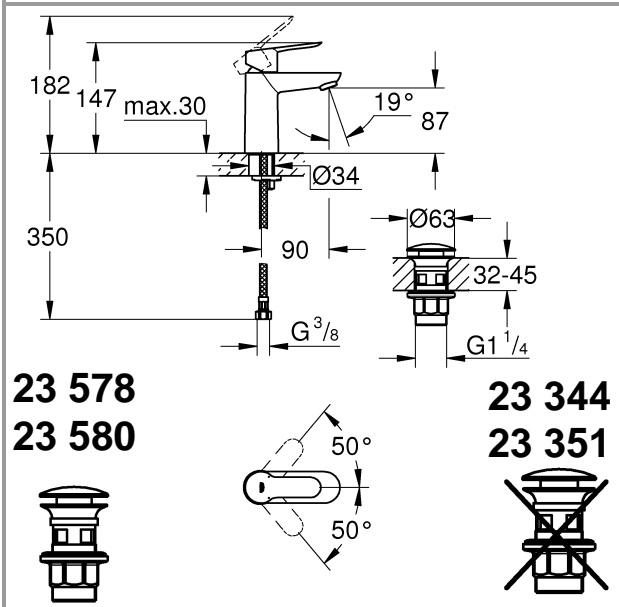

60°

2,5mm
3mm

Installation kit

*19 377
30mm

*19 017
13mm

23 347
23 354

23 348
23 355

23 478