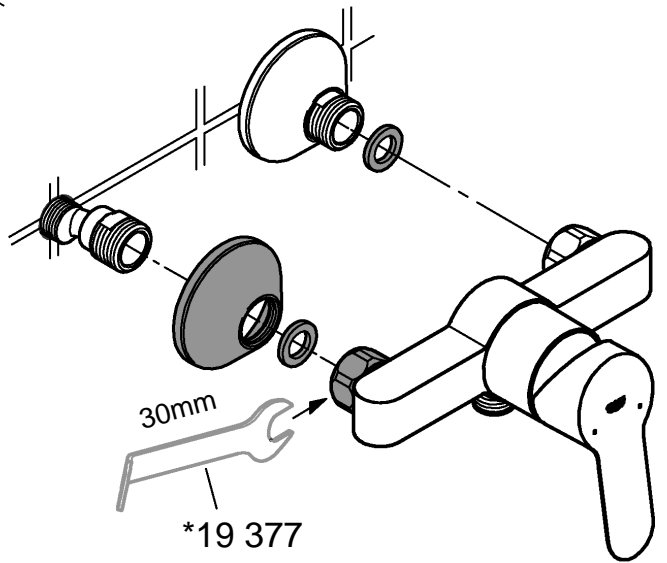

X=46 697

StartLoop

X=46 695

*46 375			07 052 180mm	*19 017	13mm
			*07 341 350mm		

1

2

3

CH