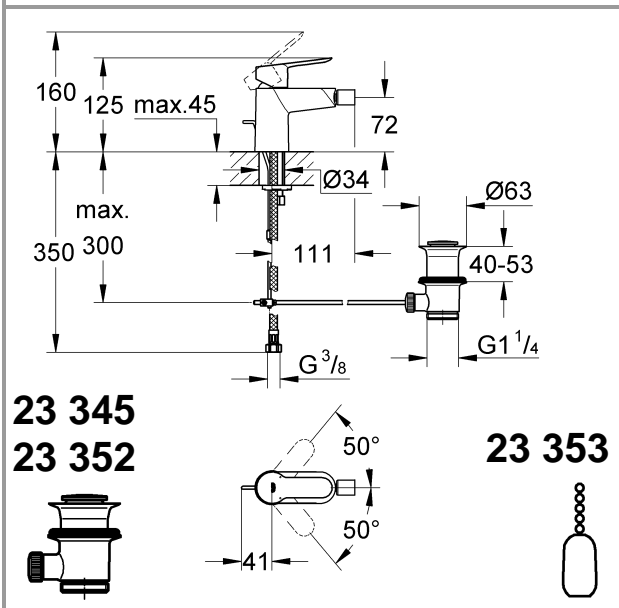

60°

2,5mm
3mm

Installation kit

*19 377
30mm

*19 017
13mm

23 347
23 354

23 348
23 355

23 478