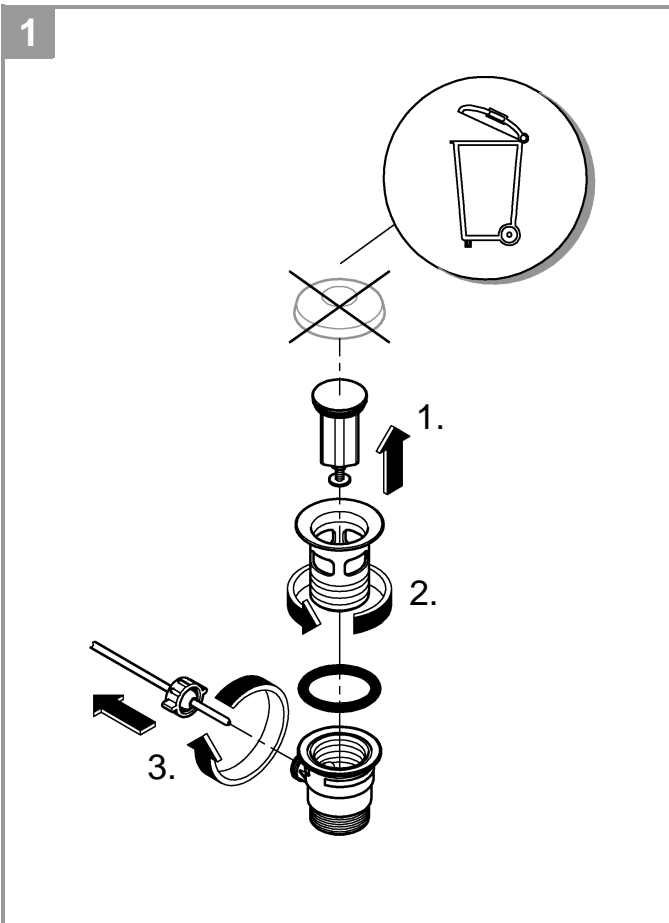

X=46 697

StartLoop

X=46 695

*46 375			07 052 180mm	*19 017	13mm
			*07 341 350mm		

1

2

3

CH