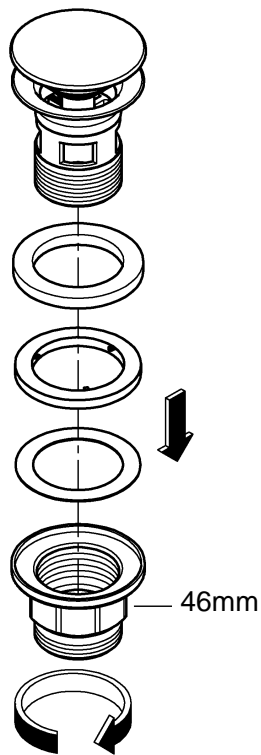

X=46 697

StartLoop

X=46 695

*46 375			07 052 180mm	*19 017	13mm
			*07 341 350mm		

1

2

3

CH