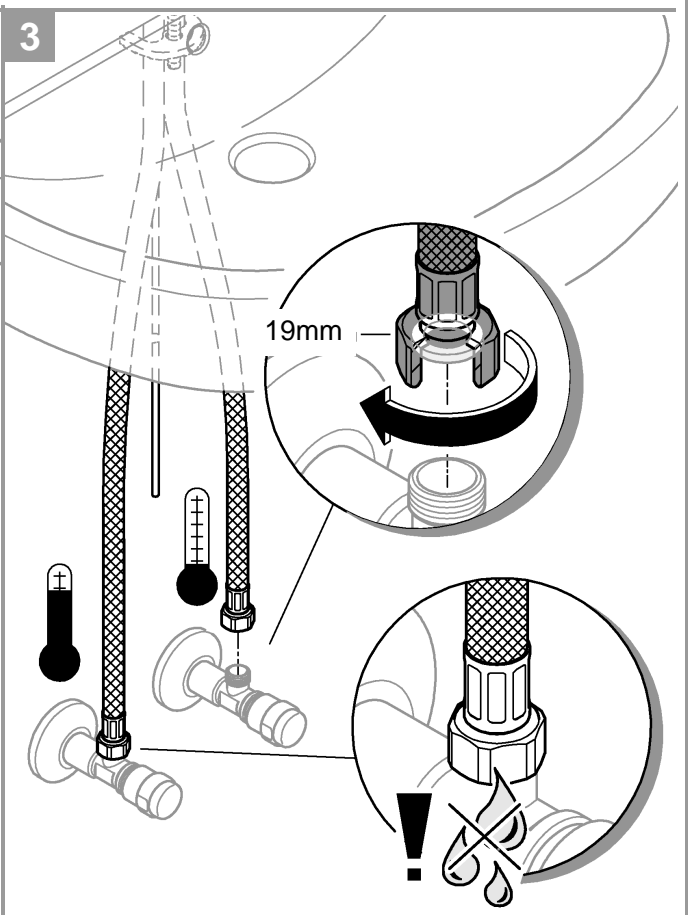

X=46 697

StartLoop

X=46 695

*46 375			07 052 180mm	*19 017	13mm
			*07 341 350mm		

1

2

3

CH