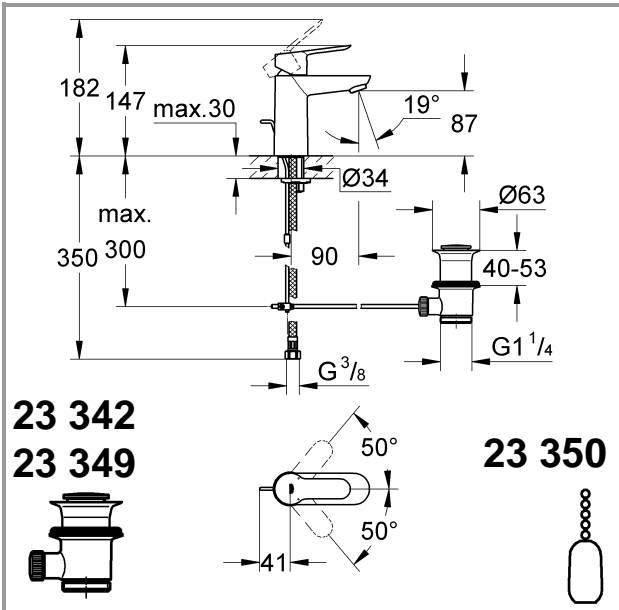

60°

2,5mm
3mm

Installation kit

*19 377
30mm

*19 017
13mm

23 347
23 354

23 348
23 355

23 478