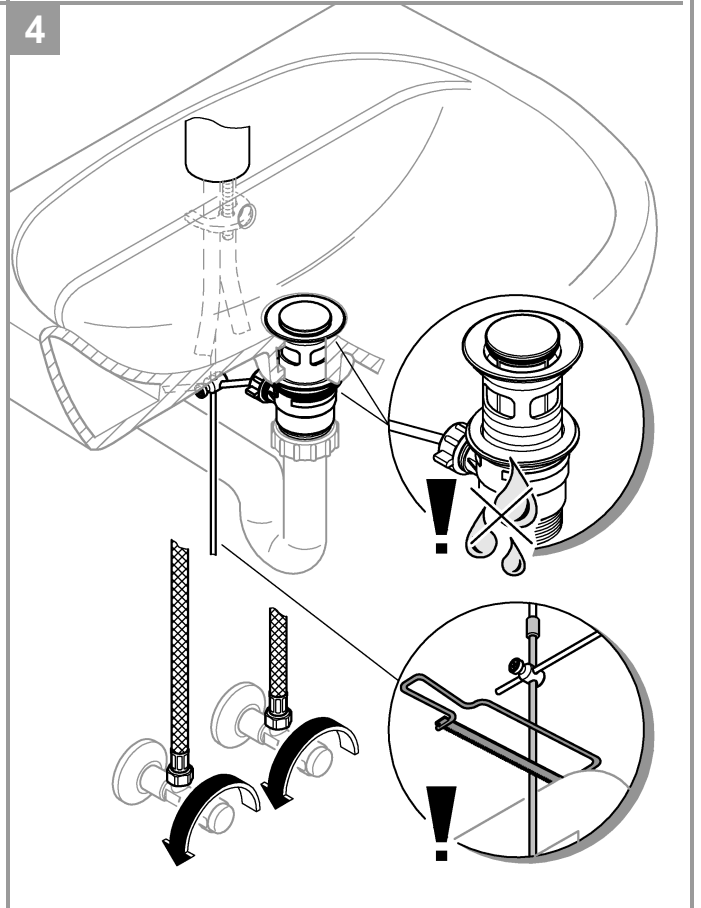

X=46 697

StartLoop

X=46 695

*46 375			07 052 180mm	*19 017	13mm
			*07 341 350mm		

1

2

3

CH