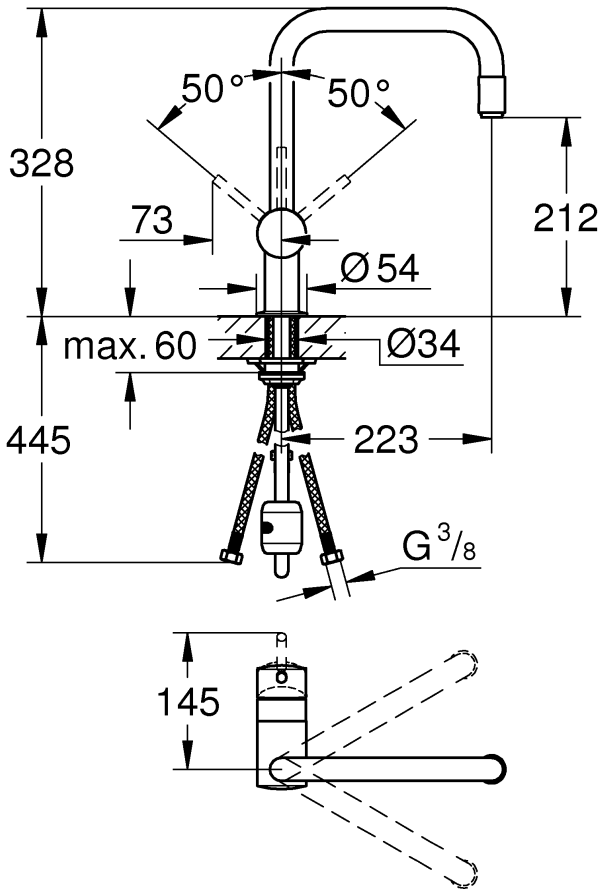

DIN
1988

DIN EN
806

32 067

32 067 (KSA / UAE)