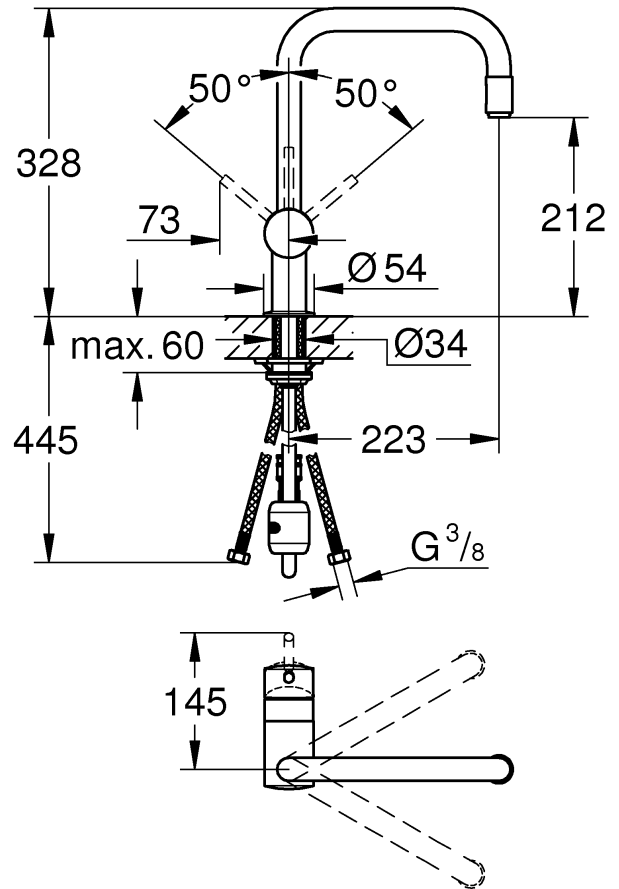

32 067 (KSA / UAE)