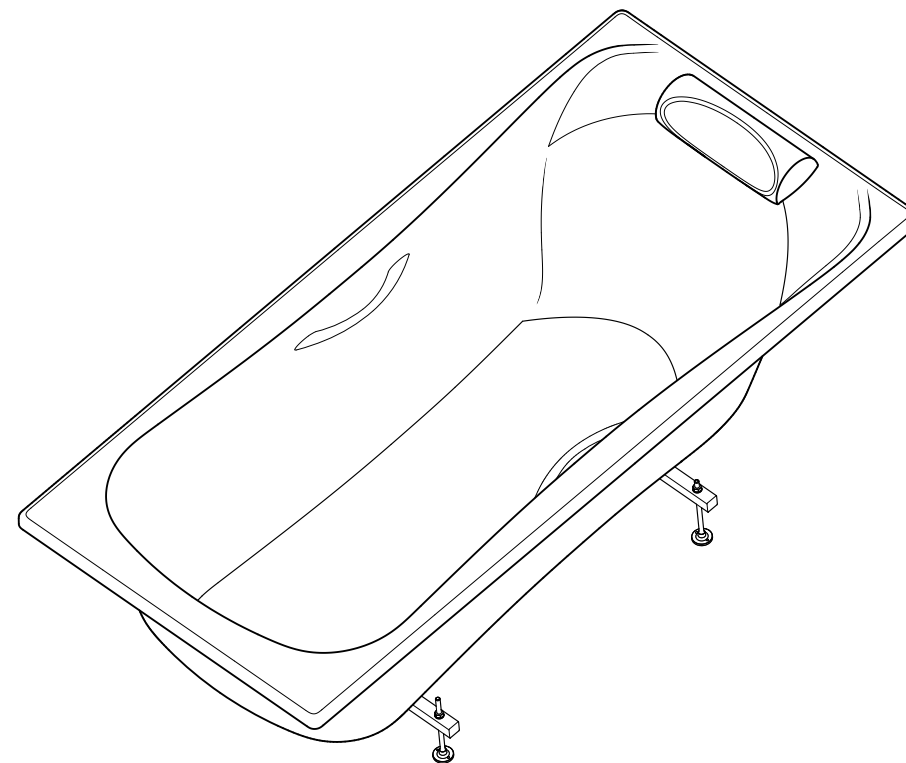

**Roca**

## BECOOOL

248014 - 1900x900

248015 - 1800x800

248016 - 1700x800

**Roca**

Roca Sanitario, S.A.

Avda. Diagonal, 513  
08029 Barcelona  
SPAIN  
www.roca.com

**902  
304  
848**  LÍNEA DE  
ATENCIÓN AL  
CONSUMIDOR  
ESPAÑA