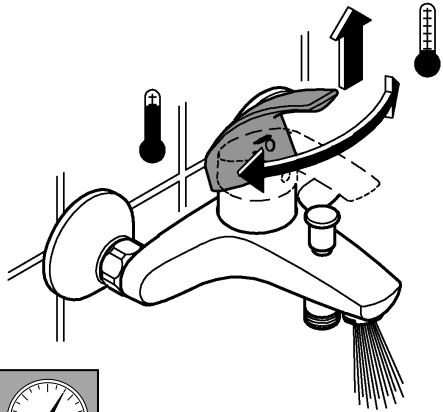

CH

3a

4a

Pure Freude an Wasser

GROHE

D

+49 571 3989 333
impressum@grohe.de

A