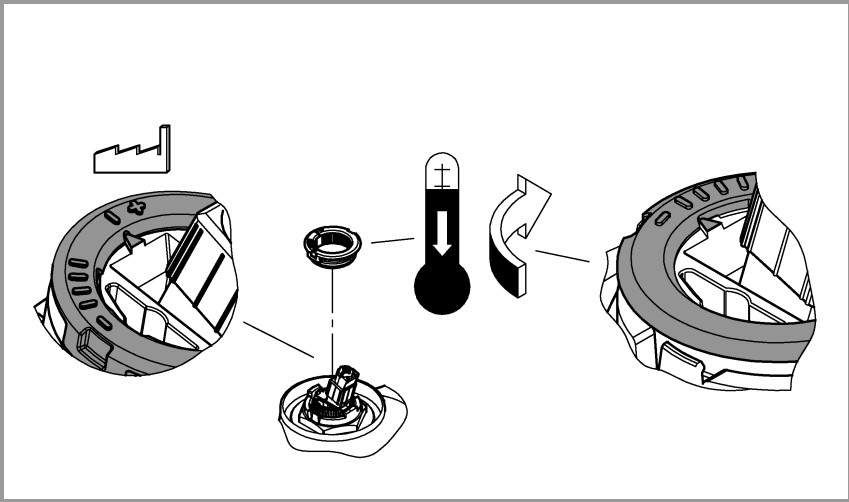

CH

3a

4a

Pure Freude an Wasser

GROHE

D

+49 571 3989 333
impressum@grohe.de

A