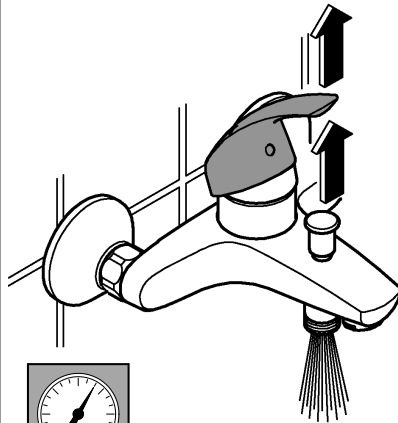

CH

3a

4a

Pure Freude an Wasser

GROHE

D

+49 571 3989 333
impressum@grohe.de

A