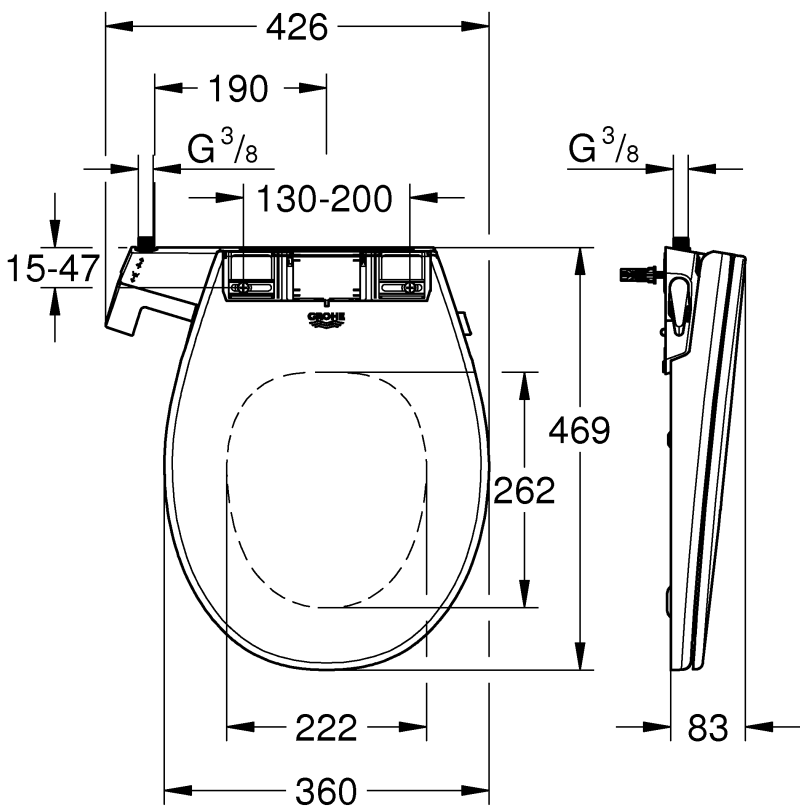

MANUAL SHOWER BIDET
DESIGN + ENGINEERING
GROHE GERMANY

99.1388.031/ÄM 245395/07.19

www.grohe.com

*Pure Freude
an Wasser*

39 648

DIN 1988
DIN EN 806

1

2