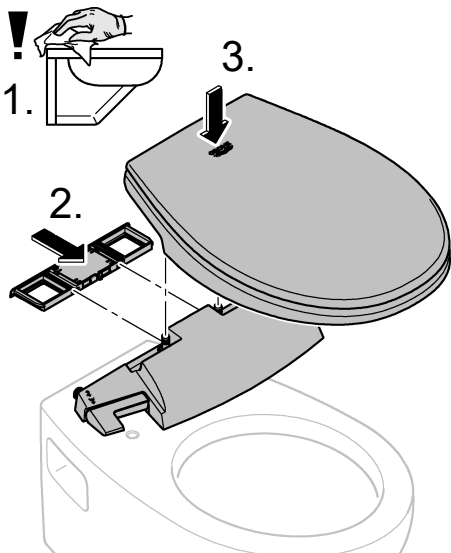

MANUAL SHOWER BIDET
DESIGN + ENGINEERING
GROHE GERMANY

99.1388.031/ÄM 245395/07.19

www.grohe.com

*Pure Freude
an Wasser*

39 648

DIN 1988
DIN EN 806

1

2