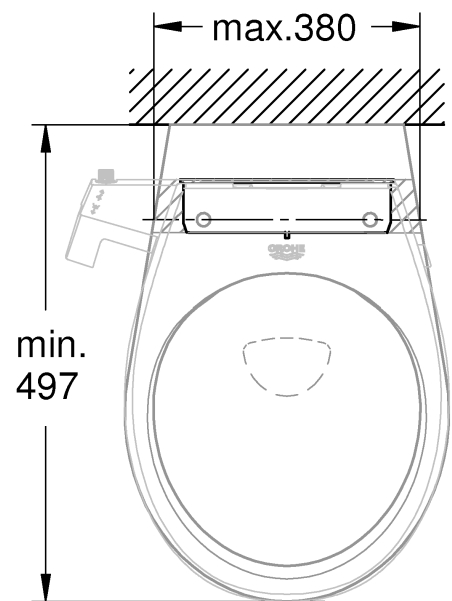

MANUAL SHOWER BIDET
DESIGN + ENGINEERING
GROHE GERMANY

99.1388.031/ÄM 245395/07.19

www.grohe.com

*Pure Freude
an Wasser*

39 648

DIN 1988
DIN EN 806

1

2