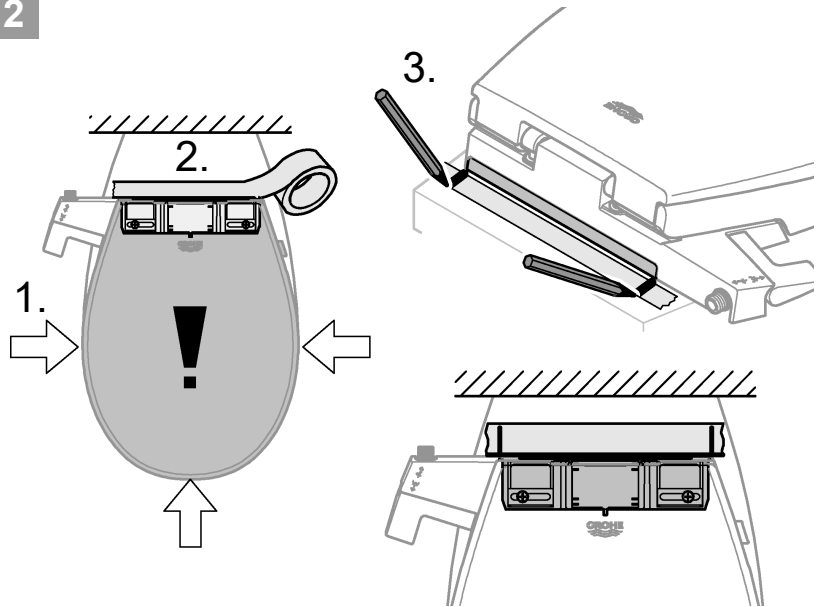

MANUAL SHOWER BIDET
DESIGN + ENGINEERING
GROHE GERMANY

99.1388.031/ÄM 245395/07.19

www.grohe.com

*Pure Freude
an Wasser*

39 648

DIN 1988
DIN EN 806

1

2