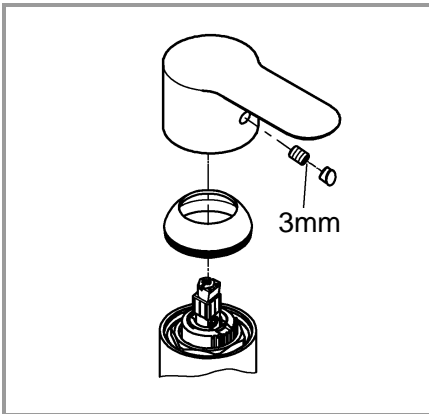

7

8

9

MAINTENANCE 

*19 332	32mm				
*46 375			07 052 180mm	*19 017	13mm
			*07 341 350mm		

Pure Freude an Wasser

GROHE
WAVES

D