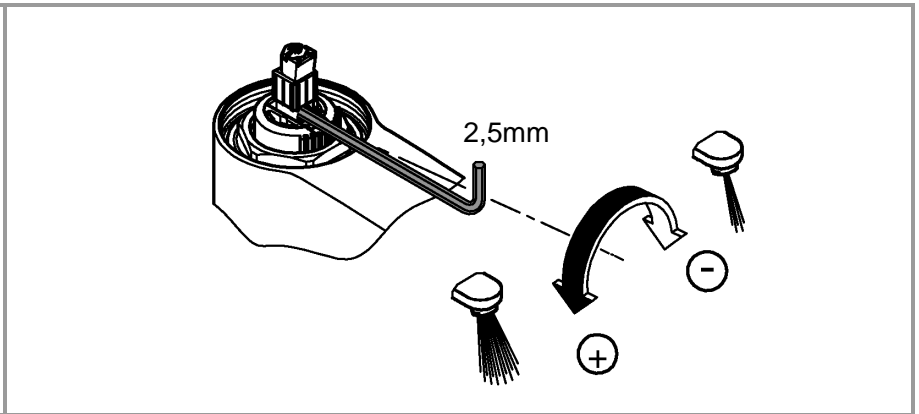

7

8

9

MAINTENANCE 

*19 332	32mm				
*46 375			07 052 180mm	*19 017	13mm
			*07 341 350mm		

Pure Freude an Wasser

GROHE
WAVES

D