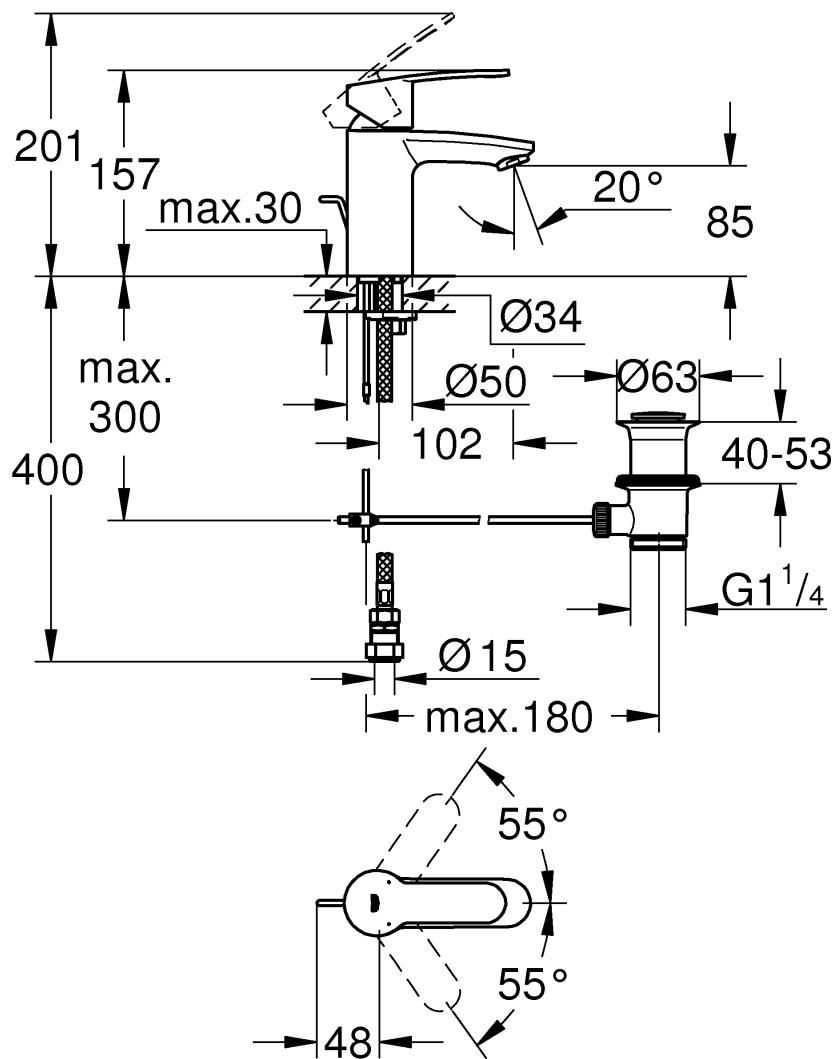

23 832

DIN 1988
DIN EN 806

1

2

3

4

5

6

7

8

9

MAINTENANCE 

*19 332	32mm				
*46 375			07 052 180mm	*19 017	13mm
			*07 341 350mm		

Pure Freude an Wasser

GROHE
WAVES

D