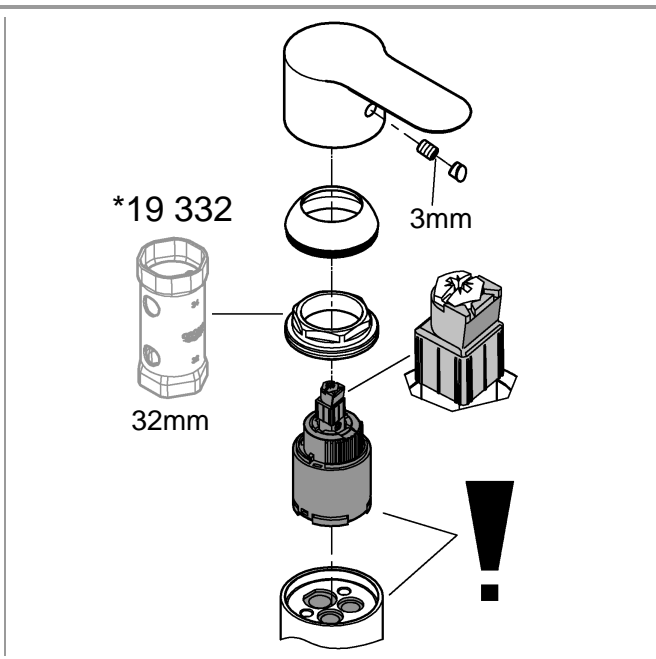

7

8

9

MAINTENANCE 

*19 332	32mm				
*46 375			07 052 180mm	*19 017	13mm
			*07 341 350mm		

Pure Freude an Wasser

GROHE
WAVES

D