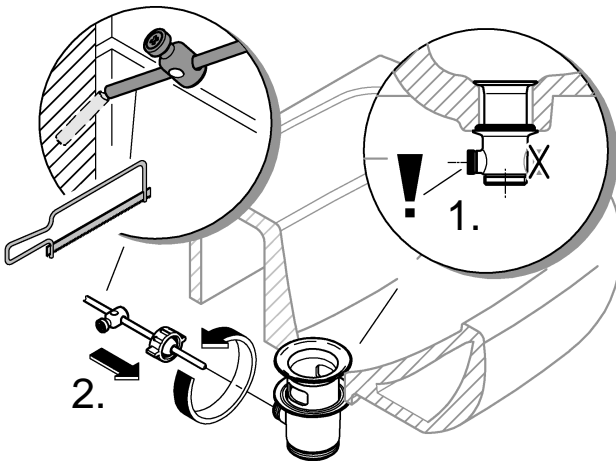

7

8

9

MAINTENANCE 

*19 332	32mm				
*46 375			07 052 180mm	*19 017	13mm
			*07 341 350mm		

Pure Freude an Wasser

GROHE
WAVES

D