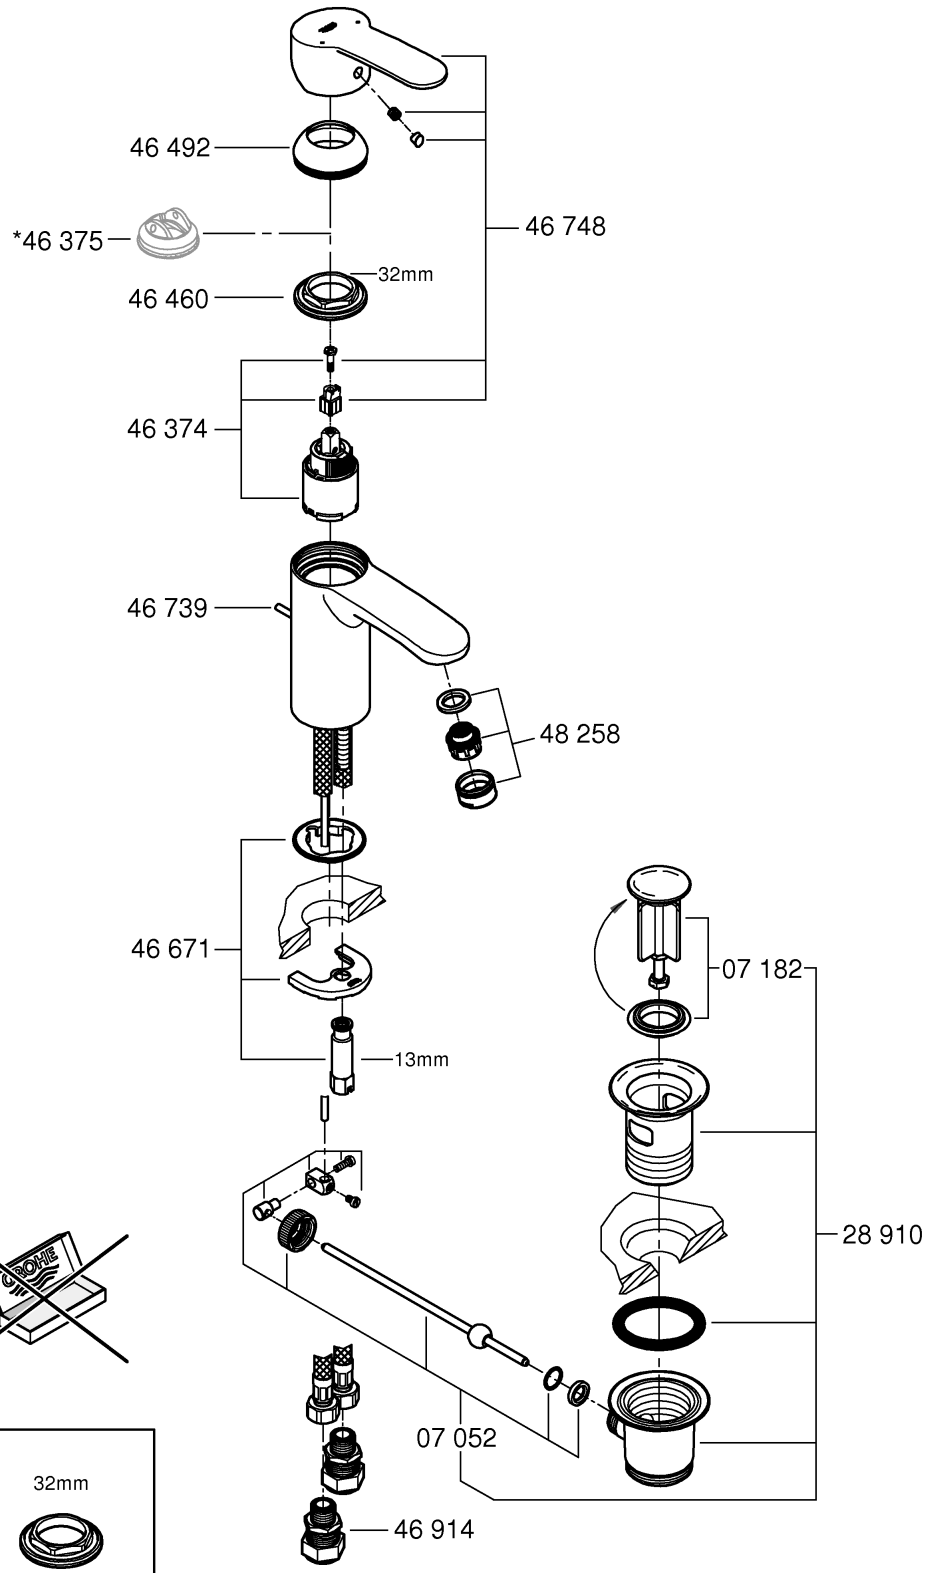

7

8

9

MAINTENANCE 

*19 332	32mm				
*46 375			07 052 180mm	*19 017	13mm
			*07 341 350mm		

Pure Freude an Wasser

GROHE
WAVES

D