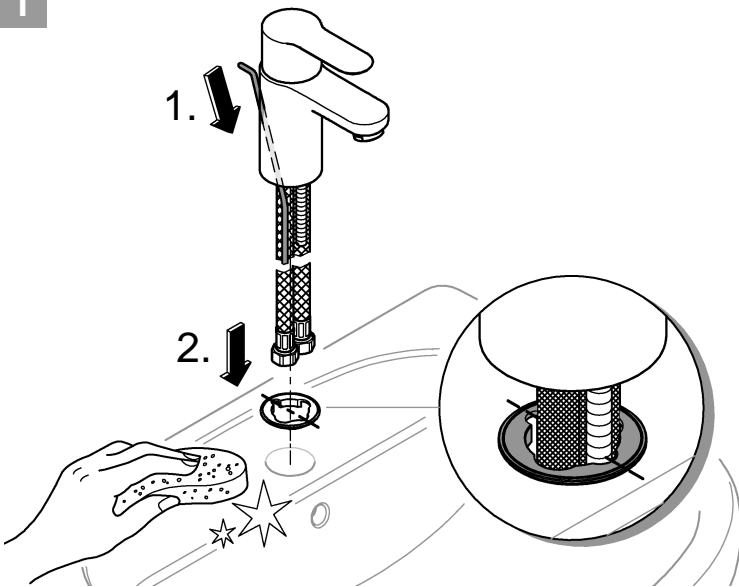

DIN 1988
DIN EN 806

1