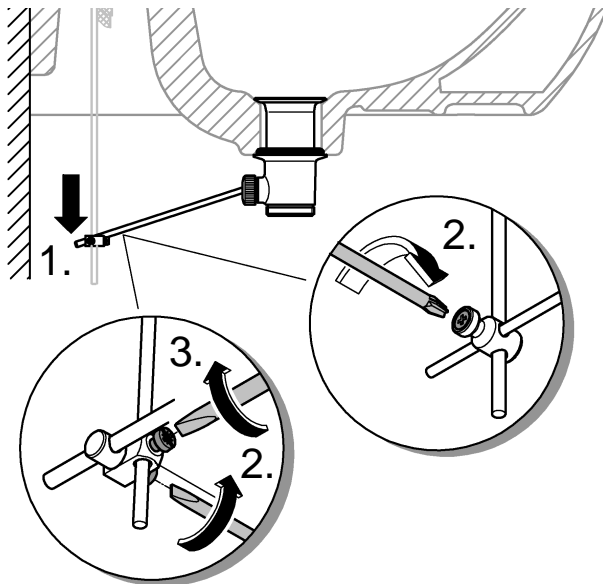

7

8

9

MAINTENANCE 

*19 332	32mm				
*46 375			07 052 180mm	*19 017	13mm
			*07 341 350mm		

Pure Freude an Wasser

GROHE
WAVES

D