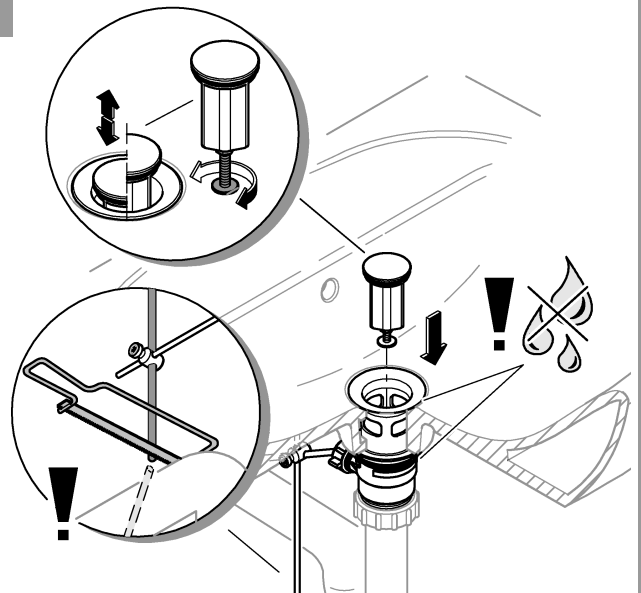

7

8

9

MAINTENANCE 

*19 332	32mm				
*46 375			07 052 180mm	*19 017	13mm
			*07 341 350mm		

Pure Freude an Wasser

GROHE
WAVES

D