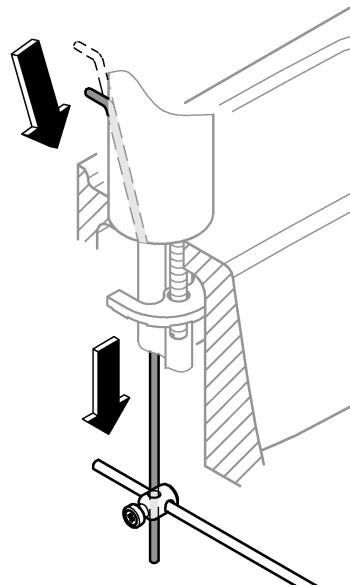

7

8

9

MAINTENANCE 

*19 332	32mm				
*46 375			07 052 180mm	*19 017	13mm
			*07 341 350mm		

Pure Freude an Wasser

GROHE
WAVES

D